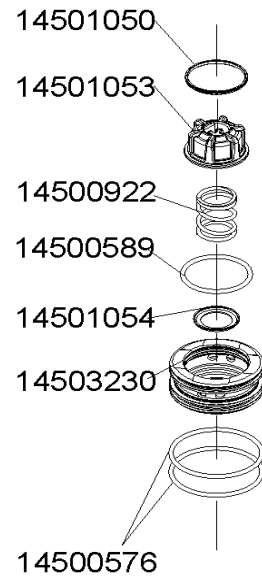

Deutsch Ersatzteilliste
English Spare parts list
Français Liste des pièces détachées
Español Lista de recambios
Italiano Elenco dei pezzi di ricambio

Bezeichnung/Description/Désignation/
 Descripción/Descrizione
WMAXI/25-656E
 Art.-Nr./Item no./N° d'art./Art. N°/N.art.
12100735