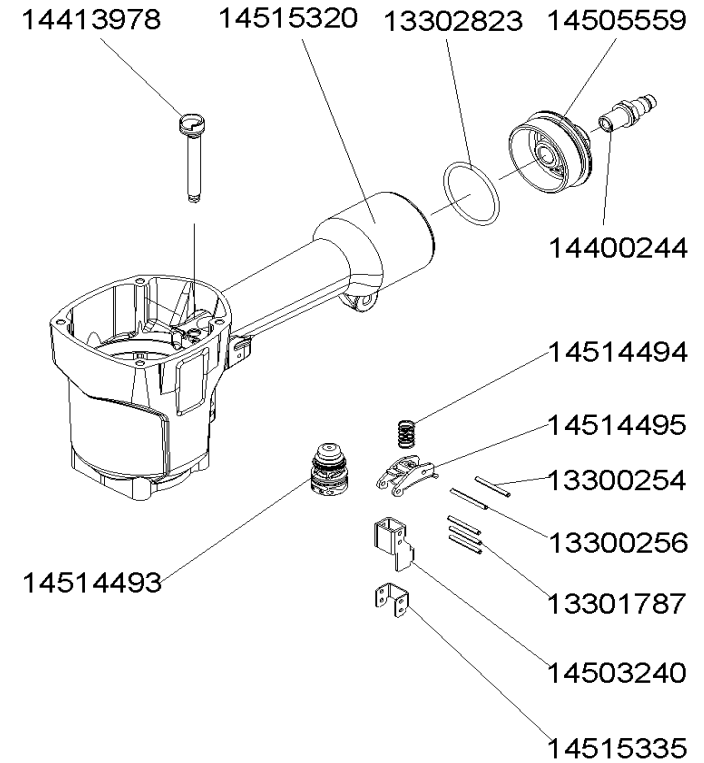

Deutsch Ersatzteilliste
English Spare parts list
Français Liste des pièces détachées
Español Lista de recambios
Italiano Elenco dei pezzi di ricambio

Bezeichnung/Description/Désignation/
 Descripción/Descrizione
WMAXI/25-656E
 Art.-Nr./Item no./N° d'art./Art. N°/N.art.
12100735