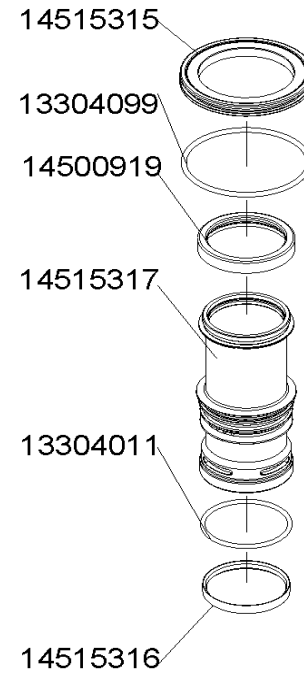

Deutsch Ersatzteilliste
English Spare parts list
Français Liste des pièces détachées
Español Lista de recambios
Italiano Elenco dei pezzi di ricambio

Bezeichnung/Description/Désignation/
 Descripción/Descrizione
WMAXI/25-656E
 Art.-Nr./Item no./N° d'art./Art. N°/N.art.
12100735