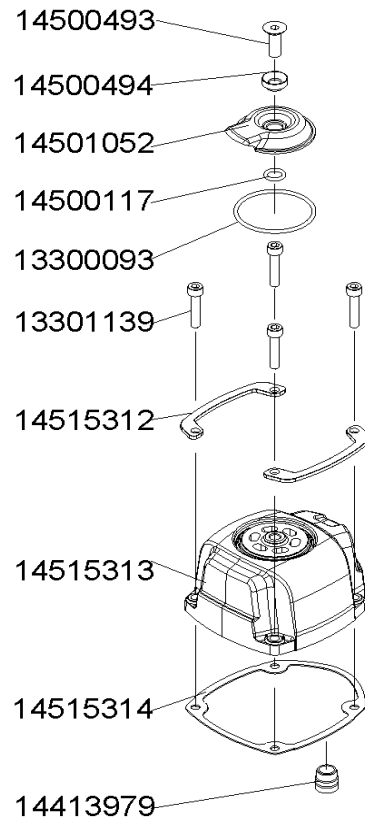

Deutsch Ersatzteilliste
English Spare parts list
Français Liste des pièces détachées
Español Lista de recambios
Italiano Elenco dei pezzi di ricambio

Bezeichnung/Description/Désignation/
 Descripción/Descrizione
WMAXI/25-656E
 Art.-Nr./Item no./N° d'art./Art. N°/N.art.
12100735