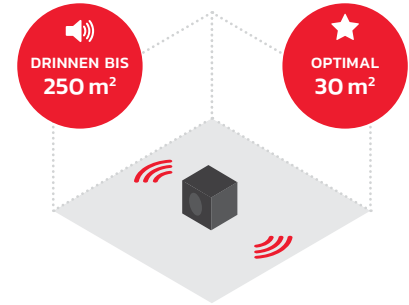

STOSSFEST

SPRITZWASSERGESCHÜTZT

Untergebracht in
einem praktischen
Gehäuse

**GEWICHT
740 GRAM**

Mit dem Worktube haben
Sie unterwegs jederzeit
einen guten Sound

FÜLLT ALLE GÄNGIGEN ARBEITSRÄUME

UMWERFENDER SOUND INNERHALB VON 2 METERN