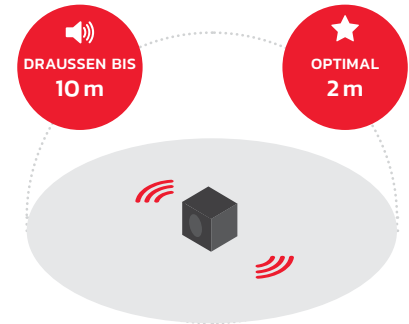

STOSSFEST

SPRITZWASSERGESCHÜTZT

Untergebracht in
einem praktischen
Gehäuse

**GEWICHT
740 GRAM**

Mit dem Worktube haben
Sie unterwegs jederzeit
einen guten Sound

FÜLLT ALLE GÄNGIGEN ARBEITSRÄUME

UMWERFENDER SOUND INNERHALB VON 2 METERN