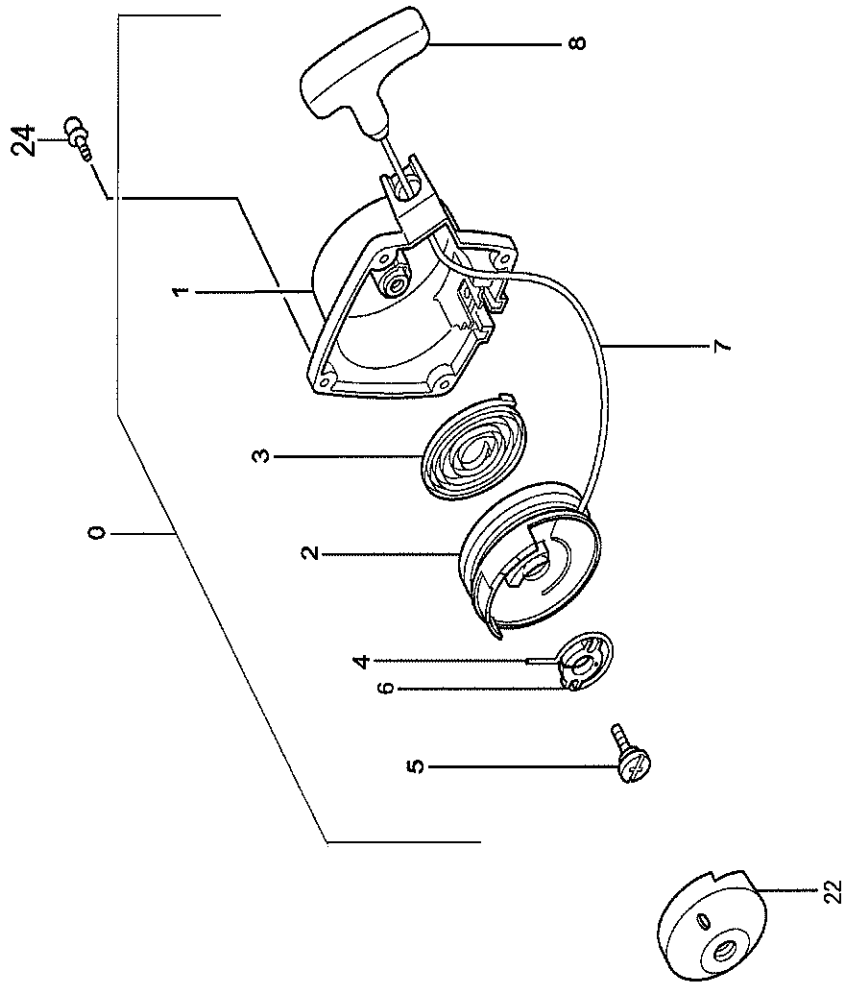

B42-03

CG22EJ(LB) ENGINE-1

REF. NUMBER	PARTS NUMBER	DESCRIPTION	Q'TY	SERIAL NUMBER
040	668-9894	INLET MANIFOLD GASKET	1	
041	668-9911	CARB INSULATOR SET	1	
042	668-4614	CARBURETOR GASKET	1	
047	669-5511	HEX.HOLE BOLT 5X22/WS	2	
055	669-5354	SCREW 5X60/S	2	
056	668-4666	WASHER 5	2	
059	668-8174	SHEILD TUBE	1	
060	668-4614	CLIP,6.3 DIA.	1	
061	668-4624	PUMP FILTER BODY COMP	1	
062	669-1594	TANK	1	
063	668-5044	TANK CAP ASSY	1	
064	669-2244	COLLAR 5.8	3	
065	669-0511	CARBURETOR SET WYL182	1	
066	668-4624	SWIVEL CAP	1	
067	669-5504	HEX.HOLE BOLT 5X16/PS	2	
068	669-5514	SCREW 5X20WS	1	
073	668-4624	TANK CAP CHAIN	1	
078	668-4884	FUEL PIPE 3X5X80	1	
079	668-4624	RETURN GROMMET	1	

REF. NUMBER	PARTS NUMBER	DESCRIPTION	Q'TY	SERIAL NUMBER
001	669-280	MUFFLER PROTECTOR BLACK	1	
002	669-537	SCREW 4X15PS	1	
004	668-463	TAPPING SCREW D4.5X12	1	
005	668-511	HEX. SOCKET HD. BOLT M5X5	2	
006	668-491	WASHER M5	2	
007	669-248	MUFFLER SET	1	
016	669-274	MUFFLER GASKET	1	
017	668-725	HEAT SHIELD	1	
031	668-464	CLUTCH WASHER B	2	
032	668-861	CLUTCH SHOE COMP., T-16	2	
033	668-943	CLUTCH SPRING	1	
034	668-464	CLUTCH PLATE A 0.5	2	
035	668-962	STEP BOLT	2	
036	668-464	HEX.HOLE BOLT M5X18/WS	2	
038	668-464	BENT WASHER 8	2	
045	668-497	HEX.HOLE BOLT M5X30/WS	1	
063	668-801	CORD CLAMP COMP.	1	

B42-05

CG22EJ(LB) RECOIL STARTER

REF. NUMBER	PARTS NUMBER	DESCRIPTION	Q'TY	SERIAL NUMBER
000	668-493	RECOIL STARTER BODY AS	1	
001	668-494	RECOIL STARTER BODY CO	1	
002	668-494	STARTER ROPE REEL	1	
003	668-494	RECOIL SPRING	1	
004	668-494	SWING ARM	1	
005	668-467	SET SCREW	1	
006	668-493	PULLEY STAY	1	
007	668-494	ROPE 3.0X800	1	
008	668-468	STARTER HANDLE	1	
022	668-493	STARTER PULLEY	1	
024	668-468	HEX.HOLE BOLT 4X15/PS	4	