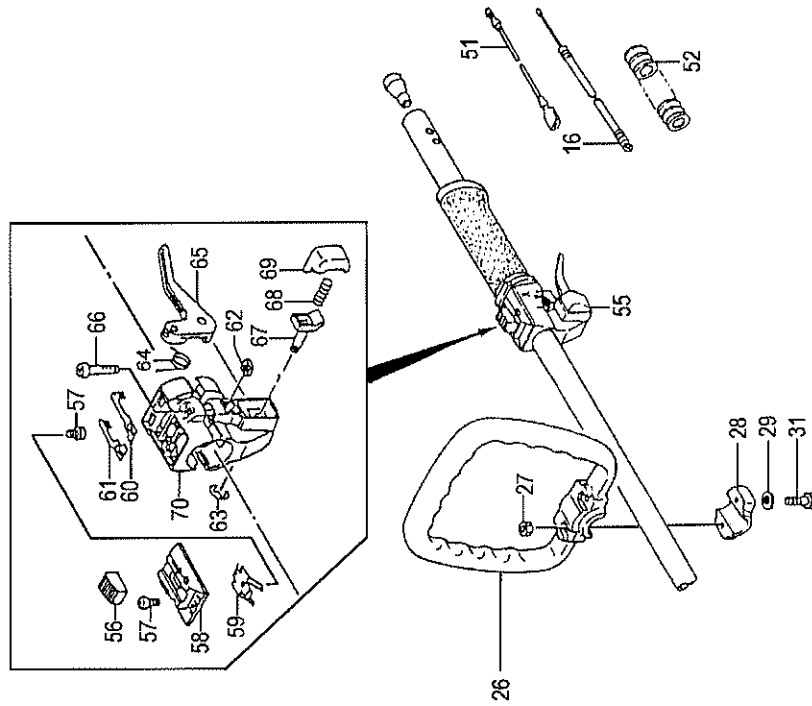

REF. NUMBER	PARTS NUMBER	DESCRIPTION	Q'TY	SERIAL NUMBER
001	668-937	DRIVE SHAFT PIPE ASS'Y	1	
002	668-477	CUTTER CASE ASS'Y	1	
003	668-936	MAIN PIPE	1	
004	668-477	FLEXIBLE LINER	1	
005	668-477	FLEXIBLE SHAFT	1	
006	668-477	CUTTER SHAFT	1	
007	668-477	BALL BEARING 608DD	2	
008	668-477	COLLAR	1	
009	668-477	MACHINE SCREW M5X10	1	
010	668-477	CUTTER CASE	1	
011	668-477	HEX. SOCKET HD. BOLT (WWASHERS) M5	1	
012	668-478	SPECIAL NUT	1	
013	668-478	STOP RING R-22,INNER	1	
014	668-478	CUTTER HOLDER	1	
020	668-478	SAFETY GUARD	1	
021	668-478	COVER BRACKET22	1	
030	668-478	SAFETY GUARD HOLDER	1	
031	668-478	HEX. SOCKET HD. BOLT M5X30 S	2	
032	668-475	KNIFE	1	
034	668-475	TAPPING SCREW 5X20	1	
048	668-950	HOLDER, PIPE BLK	2	
050	669-111	SHAFT GRIP	1	
073	668-478	SPACER	1	

REF. NUMBER	PARTS NUMBER	DESCRIPTION	Q'TY	SERIAL NUMBER
016	669-381	THROTTLE WIRE COMP.	1	
026	668-479	LOOP HANDLE	1	
027	668-479	NUT M6	2	
028	668-479	HANDLE BRACKET (A)	1	
029	668-463	WASHER 6	2	
031	668-479	PLUS BOLT 6X40	2	
051	668-791	STOP CORD, B430M	2	
052	668-756	PROTECTION TUBE 10X170	1	
055	669-375	THROTTLE LEVER ASSY	1	
056	668-751	STOP SWITCH	1	
057	669-527	TAPPING SCREW 3X8	3	
058	668-837	STOP SWITCH BASE	1	
059	668-838	STOP SWITCH SPRING	1	
060	668-780	EARTH TERMINAL B	1	
061	668-780	EARTH TERMINAL A	1	
062	668-500	SPECIAL NUT M5	2	
063	669-531	STOP RING E-6	1	
064	669-360	RETURN SPRING	1	
065	669-380	THROTTLE ARM	1	
066	669-545	SCREW 5X20	2	
067	669-365	LOCK BUTTON SHAFT	1	
068	669-483	LOCK BUTTON SPRING	1	
069	669-482	LOCK BUTTON	1	
070	669-649	STOP BUTTON BODY	1	

REF. NUMBER	PARTS NUMBER	DESCRIPTION	Q'TY	SERIAL NUMBER
000	668-480	NYLON HEAD ASSY	1	
001	668-480	SPECIAL WASHER	1	
002	668-480	CUTTING BODY	1	
003	668-480	MOUNTING NUT M8X1.25F	1	
004	668-480	REEL SPRING	1	
005	668-481	EYELET	2	
006	668-481	SPOOL	1	
008	668-481	NYLON CORD CAP	1	
030	668-481	HEX. BAR WRENCH 4MM	1	
031	668-497	COMBI BOX SPANNER 13X19 PLUS	1	
032	668-476	SAFETY GLASSES	1	