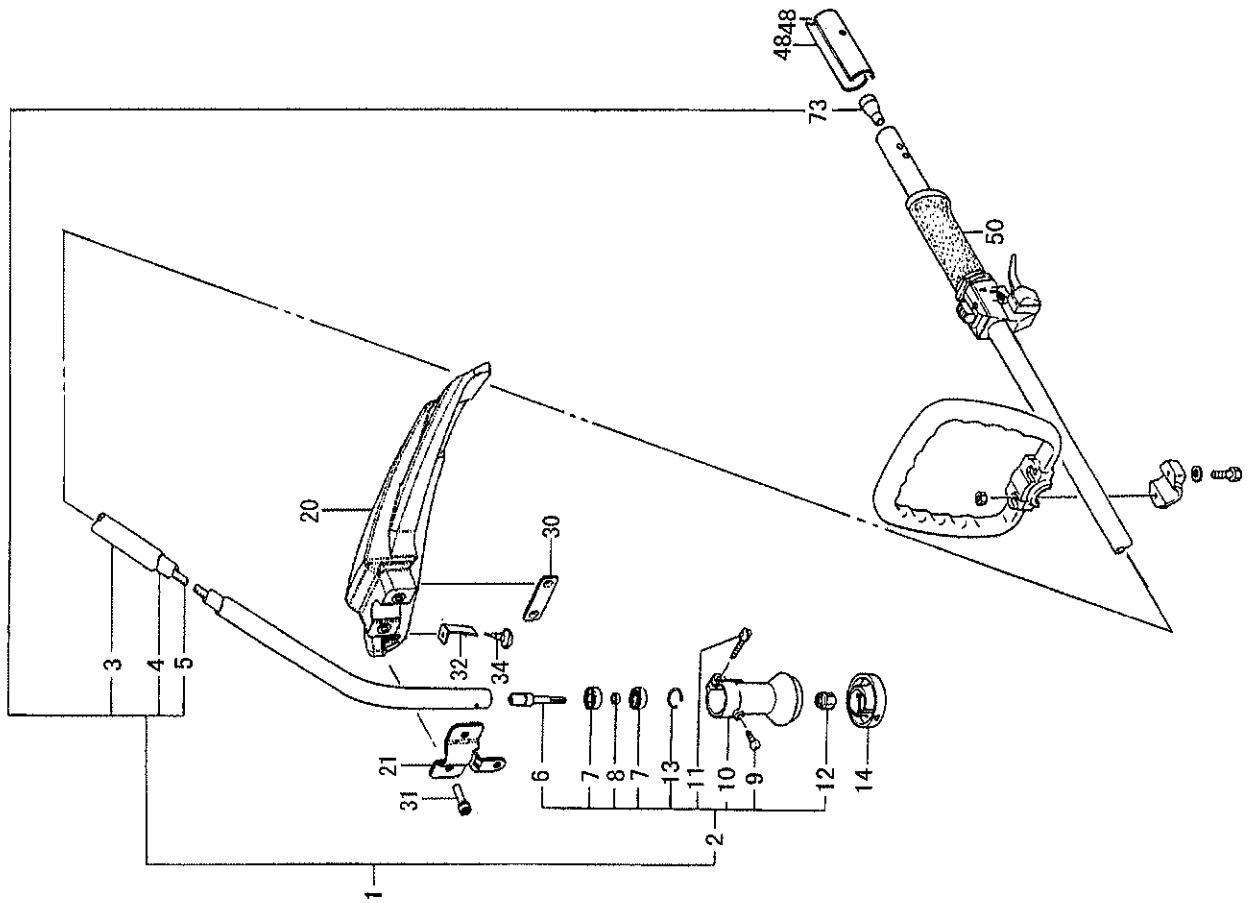

CG22EJ(LB) CARBURETOR

REF. NUMBER	PARTS NUMBER	DESCRIPTION	Q'TY	SERIAL NUMBER
002	668-487	PUMP BODY COMP.	1	
003	668-468	PRIMING PUMP COMP.	1	
004	668-468	DIAPHRAGM COVER	1	
005	668-468	PRIMING BODY	1	
006	669-083	METERING DIAPHRAGM COMP	1	
007	668-469	DIAPHRAGM GASKET	1	
008	668-469	PUMP DIAPHRAGM	1	
009	669-145	PUMP GASKET	1	
010	669-184	MAIN JET #38	1	
011	668-469	O-RING	1	
012	668-469	STOP RING	1	
013	668-469	SWIVEL	1	
015	668-469	THROTTLE SET SCREW	2	
020	668-469	SET SCREW	4	
201	668-470	INLET SCREEN	1	

REF. NUMBER	PARTS NUMBER	DESCRIPTION	Q'TY	SERIAL NUMBER
001	668-937	DRIVE SHAFT PIPE ASS'Y	1	
002	668-477	CUTTER CASE ASS'Y	1	
003	668-936	MAIN PIPE	1	
004	668-477	FLEXIBLE LINER	1	
005	668-477	FLEXIBLE SHAFT	1	
006	668-477	CUTTER SHAFT	1	
007	668-477	BALL BEARING 608DD	2	
008	668-477	COLLAR	1	
009	668-477	MACHINE SCREW M5X10	1	
010	668-477	CUTTER CASE	1	
011	668-477	HEX. SOCKET HD. BOLT (WWASHERS) M5	1	
012	668-478	SPECIAL NUT	1	
013	668-478	STOP RING R-22,INNER	1	
014	668-478	CUTTER HOLDER	1	
020	668-478	SAFETY GUARD	1	
021	668-478	COVER BRACKET22	1	
030	668-478	SAFETY GUARD HOLDER	1	
031	668-478	HEX. SOCKET HD. BOLT M5X30 S	2	
032	668-475	KNIFE	1	
034	668-475	TAPPING SCREW 5X20	1	
048	668-950	HOLDER, PIPE BLK	2	
050	669-111	SHAFT GRIP	1	
073	668-478	SPACER	1	