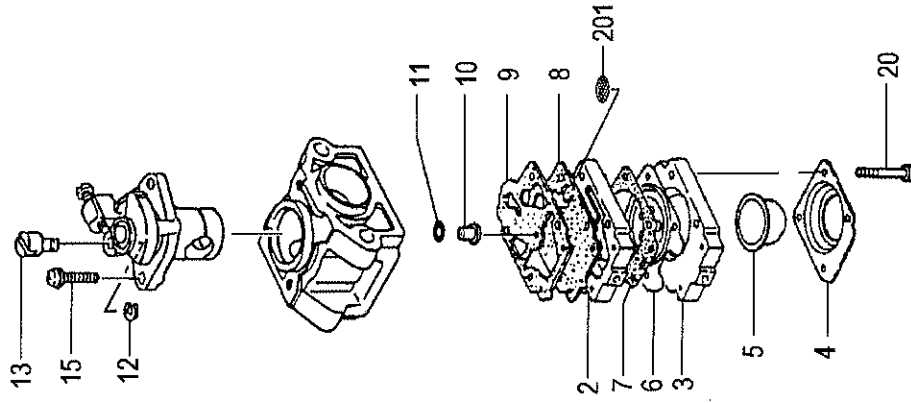

CG22EJ(LB) CARBURETOR

REF. NUMBER	PARTS NUMBER	DESCRIPTION	Q'TY	SERIAL NUMBER
002	668-487	PUMP BODY COMP.	1	
003	668-468	PRIMING PUMP COMP.	1	
004	668-468	DIAPHRAGM COVER	1	
005	668-468	PRIMING BODY	1	
006	669-083	METERING DIAPHRAGM COMP	1	
007	668-469	DIAPHRAGM GASKET	1	
008	668-469	PUMP DIAPHRAGM	1	
009	669-145	PUMP GASKET	1	
010	669-184	MAIN JET #38	1	
011	668-469	O-RING	1	
012	668-469	STOP RING	1	
013	668-469	SWIVEL	1	
015	668-469	THROTTLE SET SCREW	2	
020	668-469	SET SCREW	4	
201	668-470	INLET SCREEN	1