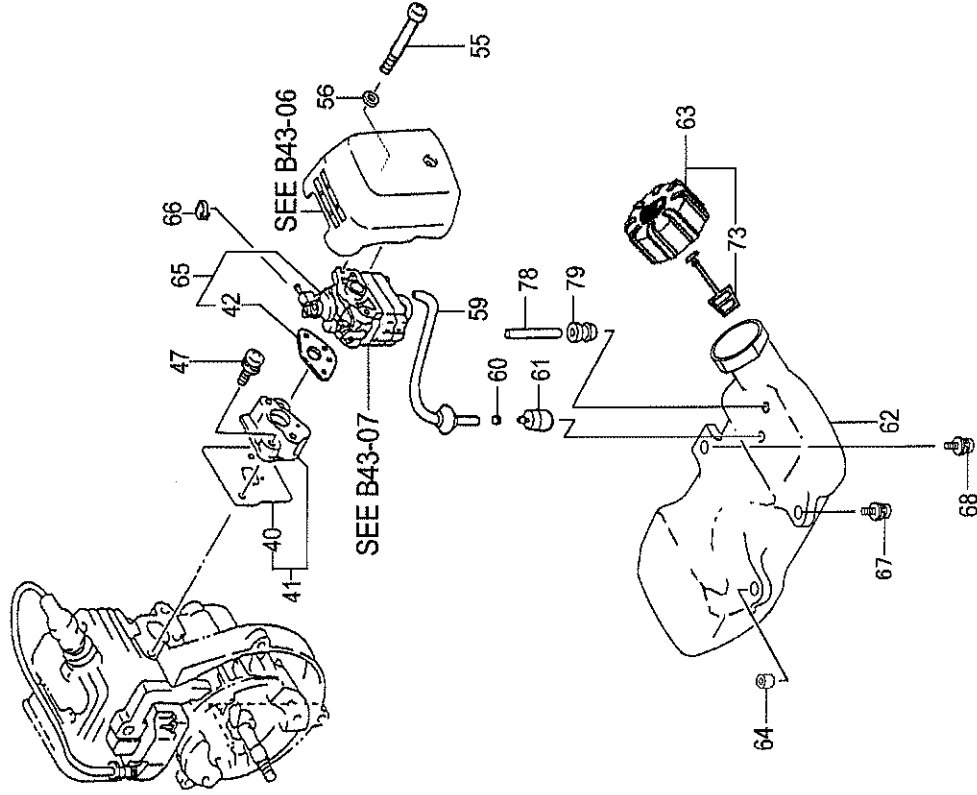

B42

CG22EJ(LB)

Serial No.

B42-01

CG22EJ(LB) CYLINDER/PISTON/CRANK SHAFT

REF. NUMBER	PARTS NUMBER	DESCRIPTION	Q'TY	SERIAL NUMBER
001	668-746	SPARK PLUG CAP ASSY	1	
002	668-576	SPARK PLUG, RCJ8Y	1	
006	668-548	CYLINDER SET	1	
007	668-458	HEX.HOLE BOLT M5X18/S	2	
009	668-570	CYLINDER GASKET	1	
011	668-611	PISTON RING	1	
012	668-586	PISTON SET	1	
013	668-459	PISTON PIN CIRCLIP	2	
014	668-601	PISTON PIN	1	
016	668-621	CRANK SHAFT COMP.	1	
040	668-788	HIGH TENSION CORD 140	1	
043	668-459	IGNITION COIL COMP.	1	
046	668-468	HEX.HOLE BOLT 4X15/PS	2	
050	668-766	IGNITION COIL ASSY	1	
056	668-460	RUBBER CAP	1	
058	668-782	STOP CORD COMP.	2	

B42-03

CG22EJ(LB) ENGINE-1

REF. NUMBER	PARTS NUMBER	DESCRIPTION	Q'TY	SERIAL NUMBER
040	668-9894	INLET MANIFOLD GASKET	1	
041	668-9911	CARB INSULATOR SET	1	
042	668-4614	CARBURETOR GASKET	1	
047	669-5511	HEX.HOLE BOLT 5X22/WS	2	
055	669-5354	SCREW 5X60/S	2	
056	668-4666	WASHER 5	2	
059	668-8174	SHEILD TUBE	1	
060	668-4614	CLIP,6.3 DIA.	1	
061	668-4624	PUMP FILTER BODY COMP	1	
062	669-1594	TANK	1	
063	668-5044	TANK CAP ASSY	1	
064	669-2244	COLLAR 5.8	3	
065	669-0511	CARBURETOR SET WYL182	1	
066	668-4624	SWIVEL CAP	1	
067	669-5504	HEX.HOLE BOLT 5X16/PS	2	
068	669-5514	SCREW 5X20WS	1	
073	668-4624	TANK CAP CHAIN	1	
078	668-4884	FUEL PIPE 3X5X80	1	
079	668-4624	RETURN GROMMET	1	

REF. NUMBER	PARTS NUMBER	DESCRIPTION	Q'TY	SERIAL NUMBER
001	669-280	MUFFLER PROTECTOR BLACK	1	
002	669-537	SCREW 4X15PS	1	
004	668-463	TAPPING SCREW D4.5X12	1	
005	668-511	HEX. SOCKET HD. BOLT M5X5	2	
006	668-491	WASHER M5	2	
007	669-248	MUFFLER SET	1	
016	669-274	MUFFLER GASKET	1	
017	668-725	HEAT SHIELD	1	
031	668-464	CLUTCH WASHER B	2	
032	668-861	CLUTCH SHOE COMP., T-16	2	
033	668-943	CLUTCH SPRING	1	
034	668-464	CLUTCH PLATE A 0.5	2	
035	668-962	STEP BOLT	2	
036	668-464	HEX.HOLE BOLT M5X18/WS	2	
038	668-464	BENT WASHER 8	2	
045	668-497	HEX.HOLE BOLT M5X30/WS	1	
063	668-801	CORD CLAMP COMP.	1	