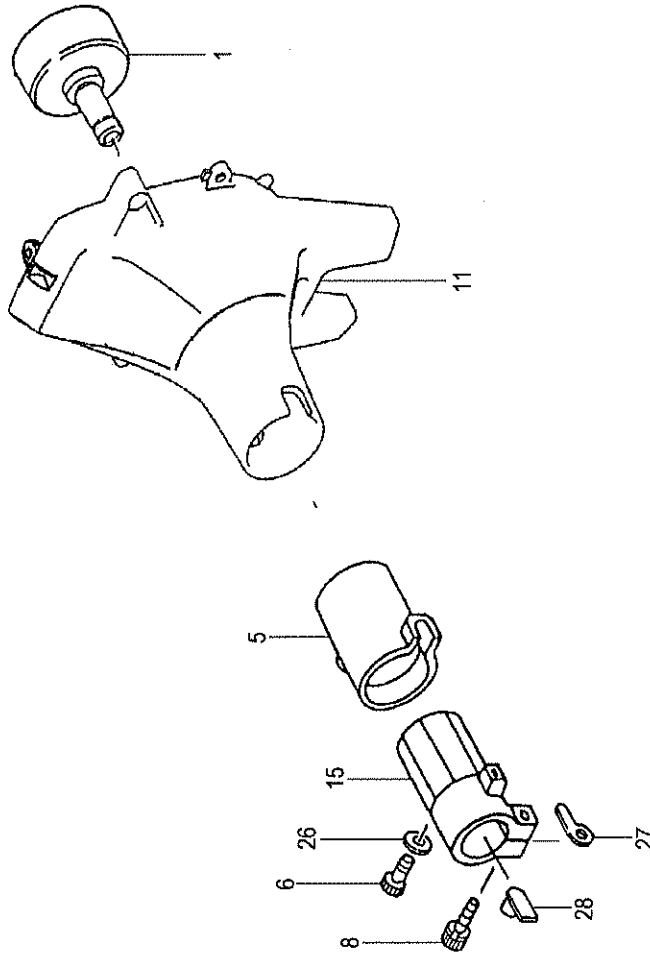

B42-08

CG22EJ(LB) FAN CASE

REF. NUMBER	PARTS NUMBER	DESCRIPTION	Q'TY	SERIAL NUMBER
001	668-860	CLUTCH SHAFT COMP.	1	
005	669-183	ANTI-VIBE RUBBER	1	
006	669-504	HEX. HOLE BOLT 5X16	1	
008	668-470	HEX.HOLE BOLT M5X25/S	1	
011	668-702	FAN CASE, OR	1	
015	668-965	PIPE HOLDER, TPE	1	
026	668-491	WASHER M5	1	
027	668-915	GEAR CASE WASHER	1	
028	668-966	METAL FITTING	1