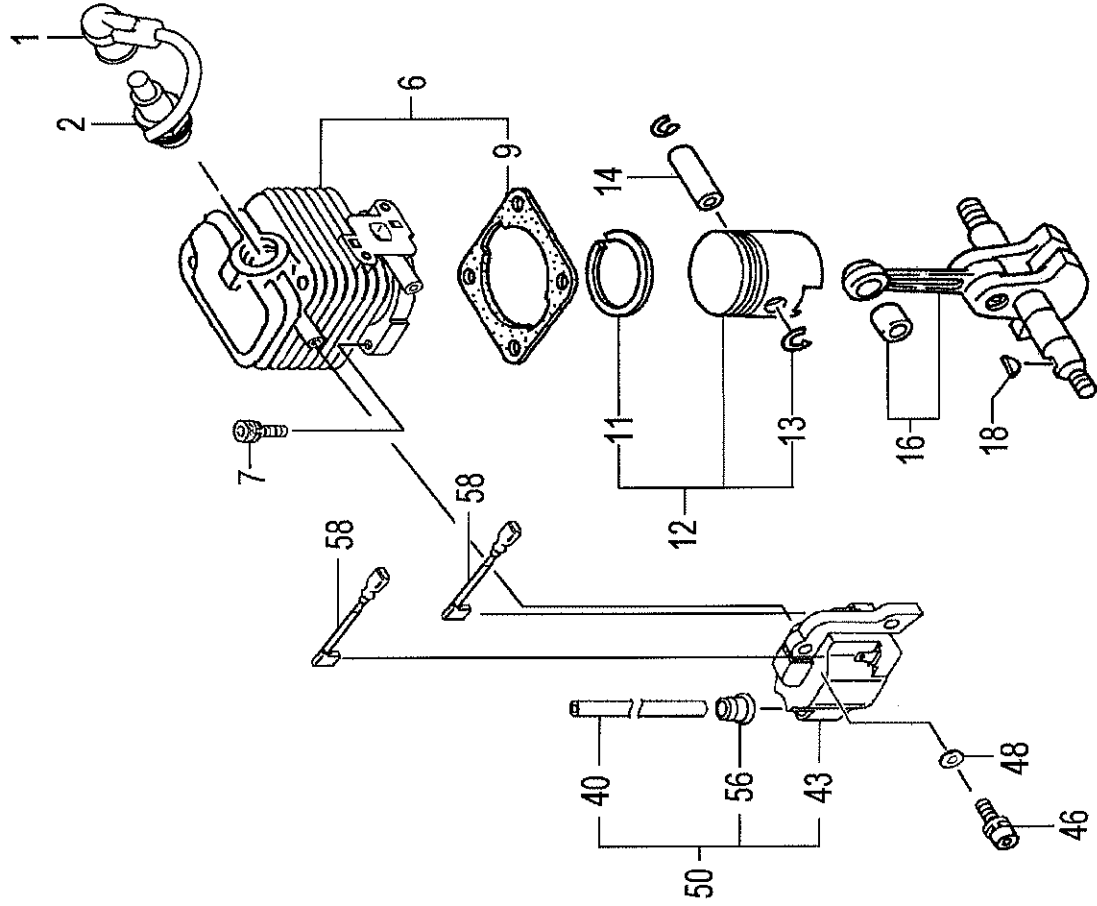

B42

CG22EJ(LB)

Serial No.

B42-01

CG22EJ(LB) CYLINDER/PISTON/CRANK SHAFT

REF. NUMBER	PARTS NUMBER	DESCRIPTION	Q'TY	SERIAL NUMBER
001	668-746	SPARK PLUG CAP ASSY	1	
002	668-576	SPARK PLUG, RCJ8Y	1	
006	668-548	CYLINDER SET	1	
007	668-458	HEX.HOLE BOLT M5X18/S	2	
009	668-570	CYLINDER GASKET	1	
011	668-611	PISTON RING	1	
012	668-586	PISTON SET	1	
013	668-459	PISTON PIN CIRCLIP	2	
014	668-601	PISTON PIN	1	
016	668-621	CRANK SHAFT COMP.	1	
040	668-788	HIGH TENSION CORD 140	1	
043	668-459	IGNITION COIL COMP.	1	
046	668-468	HEX.HOLE BOLT 4X15/PS	2	
050	668-766	IGNITION COIL ASSY	1	
056	668-460	RUBBER CAP	1	
058	668-782	STOP CORD COMP.	2	

B42-03

CG22EJ(LB) ENGINE-1

REF. NUMBER	PARTS NUMBER	DESCRIPTION	Q'TY	SERIAL NUMBER
040	668-9894	INLET MANIFOLD GASKET	1	
041	668-9911	CARB INSULATOR SET	1	
042	668-4614	CARBURETOR GASKET	1	
047	669-5511	HEX.HOLE BOLT 5X22/WS	2	
055	669-5354	SCREW 5X60/S	2	
056	668-4666	WASHER 5	2	
059	668-8174	SHEILD TUBE	1	
060	668-4614	CLIP,6.3 DIA.	1	
061	668-4624	PUMP FILTER BODY COMP	1	
062	669-1594	TANK	1	
063	668-5044	TANK CAP ASSY	1	
064	669-2244	COLLAR 5.8	3	
065	669-0511	CARBURETOR SET WYL182	1	
066	668-4624	SWIVEL CAP	1	
067	669-5504	HEX.HOLE BOLT 5X16/PS	2	
068	669-5514	SCREW 5X20WS	1	
073	668-4624	TANK CAP CHAIN	1	
078	668-4884	FUEL PIPE 3X5X80	1	
079	668-4624	RETURN GROMMET	1	

B42-05

CG22EJ(LB) RECOIL STARTER

REF. NUMBER	PARTS NUMBER	DESCRIPTION	Q'TY	SERIAL NUMBER
000	668-493	RECOIL STARTER BODY AS	1	
001	668-494	RECOIL STARTER BODY CO	1	
002	668-494	STARTER ROPE REEL	1	
003	668-494	RECOIL SPRING	1	
004	668-494	SWING ARM	1	
005	668-467	SET SCREW	1	
006	668-493	PULLEY STAY	1	
007	668-494	ROPE 3.0X800	1	
008	668-468	STARTER HANDLE	1	
022	668-493	STARTER PULLEY	1	
024	668-468	HEX.HOLE BOLT 4X15/PS	4	