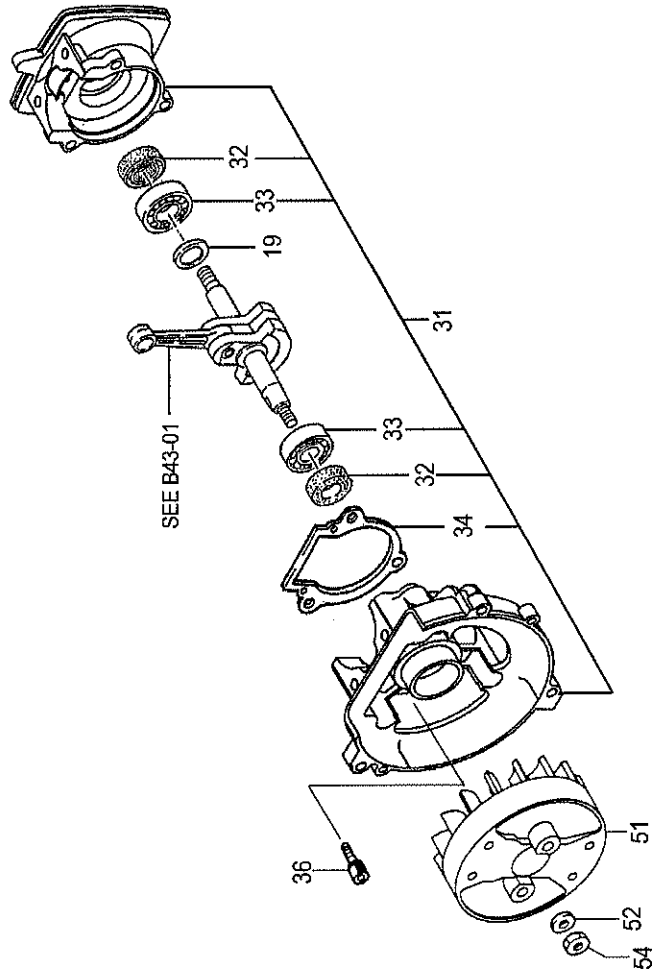

B42-02

CG22EJ(LB) CRANK CASE

REF. NUMBER	PARTS NUMBER	DESCRIPTION	QTY	SERIAL NUMBER
019	668-460	GEAR SHAFT SHIM 0.20	V	
019	668-460	GEAR SHAFT SHIM 0.30	V	
031	668-658	CRANK CASE ASS'Y	1	
032	668-460	OIL SEAL TB 12227	2	
033	669-553	BALL BEARING 6001 C3	2	
034	668-671	CRANK CASE GASKET	1	
036	668-458	HEX.HOLE BOLT M5X18/S	3	
051	668-737	MAGNETO ROTOR COMP	1	
052	668-461	WASHER M8	1	
054	668-461	HEX.NUT M8	1