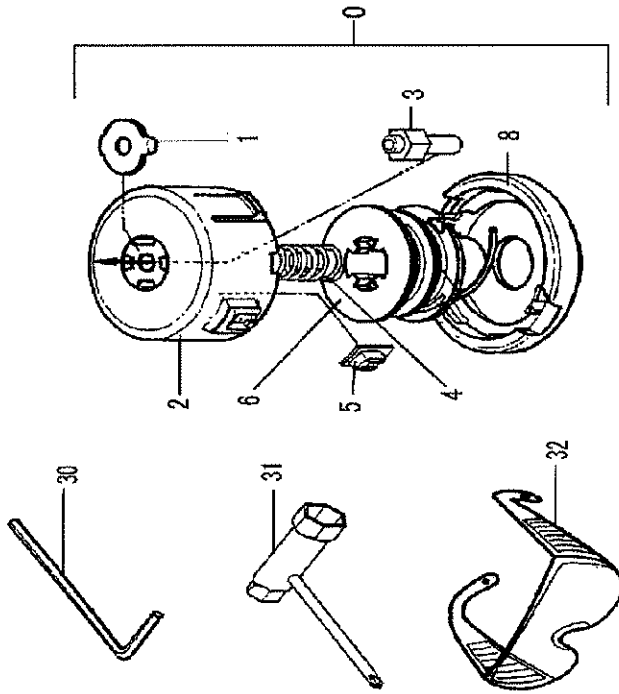

B42-08

CG22EJ(LB) FAN CASE

REF. NUMBER	PARTS NUMBER	DESCRIPTION	Q'TY	SERIAL NUMBER
001	668-860	CLUTCH SHAFT COMP.	1	
005	669-183	ANTI-VIBE RUBBER	1	
006	669-504	HEX. HOLE BOLT 5X16	1	
008	668-470	HEX.HOLE BOLT M5X25/S	1	
011	668-702	FAN CASE, OR	1	
015	668-965	PIPE HOLDER, TPE	1	
026	668-491	WASHER M5	1	
027	668-915	GEAR CASE WASHER	1	
028	668-966	METAL FITTING	1	

REF. NUMBER	PARTS NUMBER	DESCRIPTION	Q'TY	SERIAL NUMBER
001	668-937	DRIVE SHAFT PIPE ASS'Y	1	
002	668-477	CUTTER CASE ASS'Y	1	
003	668-936	MAIN PIPE	1	
004	668-477	FLEXIBLE LINER	1	
005	668-477	FLEXIBLE SHAFT	1	
006	668-477	CUTTER SHAFT	1	
007	668-477	BALL BEARING 608DD	2	
008	668-477	COLLAR	1	
009	668-477	MACHINE SCREW M5X10	1	
010	668-477	CUTTER CASE	1	
011	668-477	HEX. SOCKET HD. BOLT (WWASHERS) M5	1	
012	668-478	SPECIAL NUT	1	
013	668-478	STOP RING R-22,INNER	1	
014	668-478	CUTTER HOLDER	1	
020	668-478	SAFETY GUARD	1	
021	668-478	COVER BRACKET22	1	
030	668-478	SAFETY GUARD HOLDER	1	
031	668-478	HEX. SOCKET HD. BOLT M5X30 S	2	
032	668-475	KNIFE	1	
034	668-475	TAPPING SCREW 5X20	1	
048	668-950	HOLDER, PIPE BLK	2	
050	669-111	SHAFT GRIP	1	
073	668-478	SPACER	1	

REF. NUMBER	PARTS NUMBER	DESCRIPTION	Q'TY	SERIAL NUMBER
016	669-381	THROTTLE WIRE COMP.	1	
026	668-479	LOOP HANDLE	1	
027	668-479	NUT M6	2	
028	668-479	HANDLE BRACKET (A)	1	
029	668-463	WASHER 6	2	
031	668-479	PLUS BOLT 6X40	2	
051	668-791	STOP CORD, B430M	2	
052	668-756	PROTECTION TUBE 10X170	1	
055	669-375	THROTTLE LEVER ASSY	1	
056	668-751	STOP SWITCH	1	
057	669-527	TAPPING SCREW 3X8	3	
058	668-837	STOP SWITCH BASE	1	
059	668-838	STOP SWITCH SPRING	1	
060	668-780	EARTH TERMINAL B	1	
061	668-780	EARTH TERMINAL A	1	
062	668-500	SPECIAL NUT M5	2	
063	669-531	STOP RING E-6	1	
064	669-360	RETURN SPRING	1	
065	669-380	THROTTLE ARM	1	
066	669-545	SCREW 5X20	2	
067	669-365	LOCK BUTTON SHAFT	1	
068	669-483	LOCK BUTTON SPRING	1	
069	669-482	LOCK BUTTON	1	
070	669-649	STOP BUTTON BODY	1	