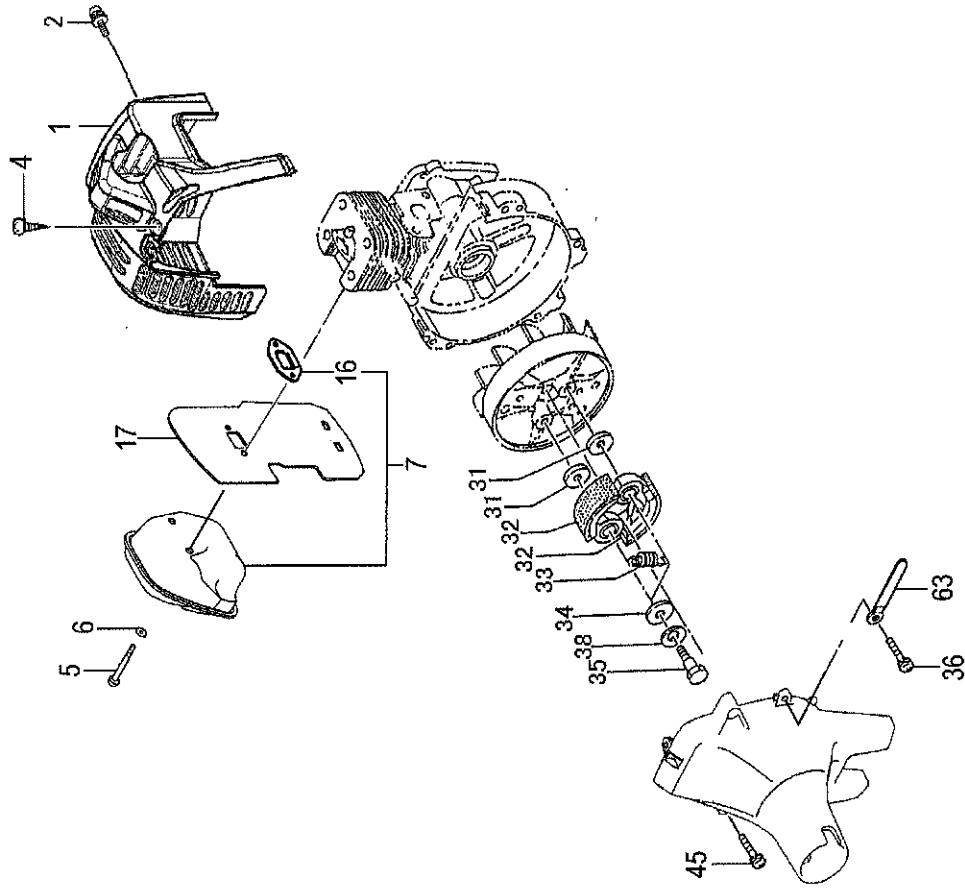

B42

CG22EJ(LB)

Serial No.

B42-01

CG22EJ(LB) CYLINDER/PISTON/CRANK SHAFT

REF. NUMBER	PARTS NUMBER	DESCRIPTION	Q'TY	SERIAL NUMBER
001	668-746	SPARK PLUG CAP ASSY	1	
002	668-576	SPARK PLUG, RCJ8Y	1	
006	668-548	CYLINDER SET	1	
007	668-458	HEX.HOLE BOLT M5X18/S	2	
009	668-570	CYLINDER GASKET	1	
011	668-611	PISTON RING	1	
012	668-586	PISTON SET	1	
013	668-459	PISTON PIN CIRCLIP	2	
014	668-601	PISTON PIN	1	
016	668-621	CRANK SHAFT COMP.	1	
040	668-788	HIGH TENSION CORD 140	1	
043	668-459	IGNITION COIL COMP.	1	
046	668-468	HEX.HOLE BOLT 4X15/PS	2	
050	668-766	IGNITION COIL ASSY	1	
056	668-460	RUBBER CAP	1	
058	668-782	STOP CORD COMP.	2	

B42-03

CG22EJ(LB) ENGINE-1

REF. NUMBER	PARTS NUMBER	DESCRIPTION	Q'TY	SERIAL NUMBER
040	668-9894	INLET MANIFOLD GASKET	1	
041	668-9911	CARB INSULATOR SET	1	
042	668-4614	CARBURETOR GASKET	1	
047	669-5511	HEX.HOLE BOLT 5X22/WS	2	
055	669-5354	SCREW 5X60/S	2	
056	668-4666	WASHER 5	2	
059	668-8174	SHEILD TUBE	1	
060	668-4614	CLIP,6.3 DIA.	1	
061	668-4624	PUMP FILTER BODY COMP	1	
062	669-1594	TANK	1	
063	668-5044	TANK CAP ASSY	1	
064	669-2244	COLLAR 5.8	3	
065	669-0511	CARBURETOR SET WYL182	1	
066	668-4624	SWIVEL CAP	1	
067	669-5504	HEX.HOLE BOLT 5X16/PS	2	
068	669-5514	SCREW 5X20WS	1	
073	668-4624	TANK CAP CHAIN	1	
078	668-4884	FUEL PIPE 3X5X80	1	
079	668-4624	RETURN GROMMET	1	

B42-05

CG22EJ(LB) RECOIL STARTER

REF. NUMBER	PARTS NUMBER	DESCRIPTION	Q'TY	SERIAL NUMBER
000	668-493	RECOIL STARTER BODY AS	1	
001	668-494	RECOIL STARTER BODY CO	1	
002	668-494	STARTER ROPE REEL	1	
003	668-494	RECOIL SPRING	1	
004	668-494	SWING ARM	1	
005	668-467	SET SCREW	1	
006	668-493	PULLEY STAY	1	
007	668-494	ROPE 3.0X800	1	
008	668-468	STARTER HANDLE	1	
022	668-493	STARTER PULLEY	1	
024	668-468	HEX.HOLE BOLT 4X15/PS	4	