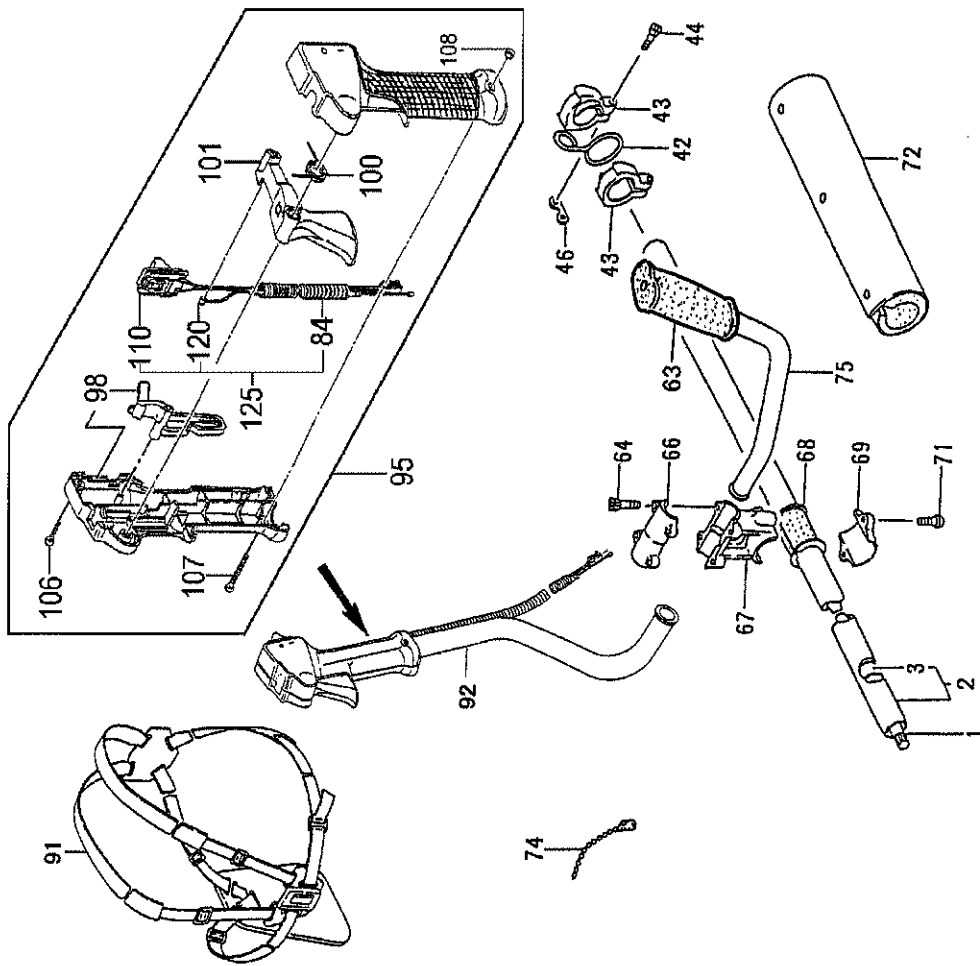

B37-07

CG33EJ(S) OPERATION PIPE

REF. NUMBER	PARTS NUMBER	DESCRIPTION	Q'TY	SERIAL NUMBER
001	668-947	DRIVE SHAFT 1533L	1	
002	668-940	DRIVE SHAFT PIPE COMP	1	
003	668-951	BUSHING ASSY	5	
042	668-927	LIFTING METAL, 90 DGR SV	1	
043	668-925	LIFTING METAL COLLAR 26	2	
044	669-550	HEX. HOLE BOLT 5X30.P	2	
046	668-910	SPECIAL NUT	1	
063	668-470	HANDLE GRIP	1	
064	668-470	HEX.HOLE BOLT M5X25/S	4	
066	668-471	HANDLE BRACKET A	1	
067	668-471	HANDLE BRACKET B	1	
068	669-118	CUSHION RUBBER	1	
069	668-471	HANDLE BRACKET C	1	
071	668-471	HEX.HOLE BUTTON SCREW	2	
072	668-928	CUSHION PAD COMP.	1	
074	668-471	CLAMP B.	1	
075	668-471	LEFT HANDLE	1	
084	668-754	PROTECTION TUBE	1	
091	669-287	SHOULDER BELT ASSY,D3	1	
092	669-107	RIGHT HANDLE SK	1	
095	669-376	THROTTLE LEVER ASSY 19	1	
098	668-472	SAFETY LEVER	1	
100	668-472	RETURN SPRING	1	
101	668-472	THROTTLE LEVER	1	
106	668-472	SCREW M4X20 (BLACK)	2	
107	668-472	SCREW 5X30 (BLACK)	1	
108	668-472	CONTAL NUT 5	1	
110	668-746	STOP SWITCH	1	
120	669-402	THROTTLE WIRE	1	
125	669-398	THROTTLE WIRE COMP.	1