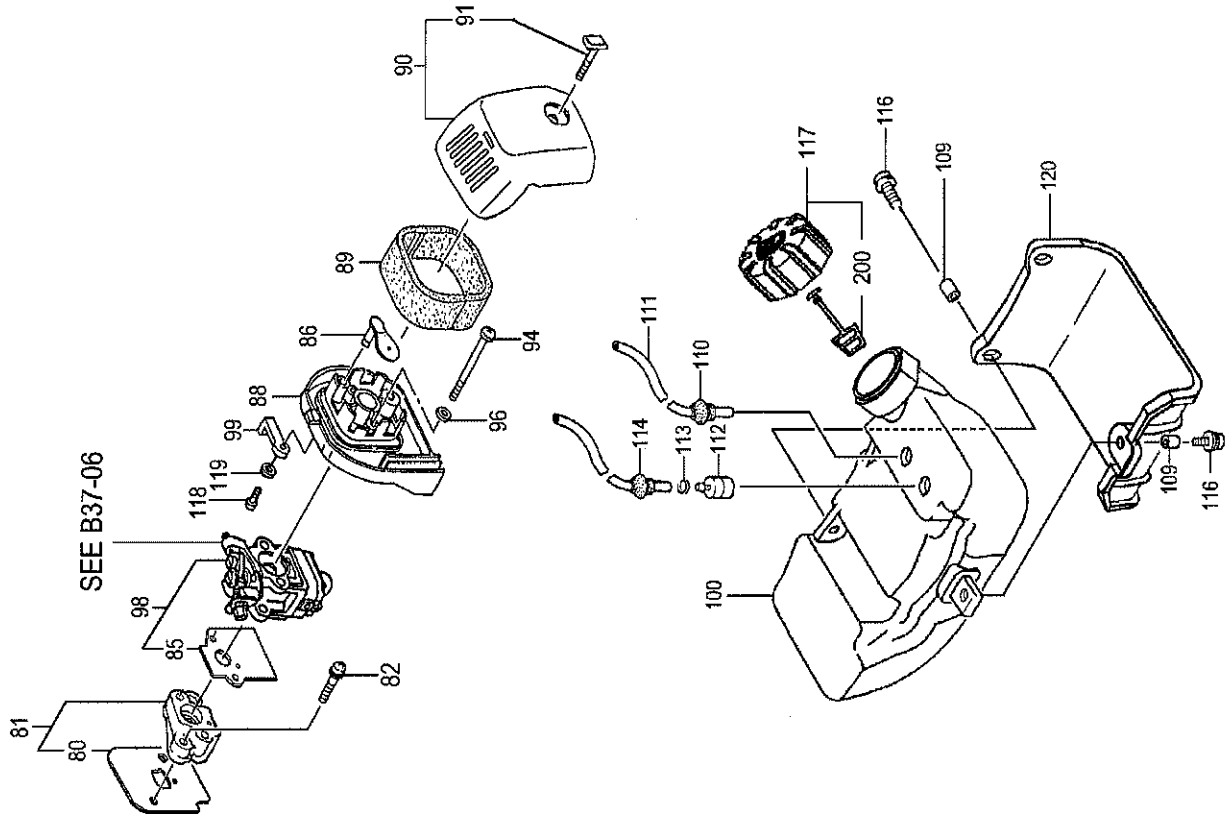

**B37**

**CG33EJ(S)**

**Serial No.-EN79999**

**B37-01**

**CG33EJ(S) CYLINDER/PISTON/CRANK SHAFT**

REF. NUMBER	PARTS NUMBER	DESCRIPTION	Q'TY	SERIAL NUMBER
001	668-5774	SPARK PLUG RCJ-6Y	1	
002	668-548	CYLINDER SET	1	
003	668-490	HEX.HOLE BOLT M5X16/S	4	
004	668-5744	CYLINDER GASKET	1	
005	668-508	PISTON RING	2	
006	668-5894	PISTON SET	1	
007	668-6004	PISTON PIN	1	
008	668-5074	CIRCLIP	2	
011	668-6211	CRANK SHAFT COMP.	1	
012	669-5594	NEEDLE BRG F-910 1.4X8.5	1	
013	668-4894	WOODRUFF KEY 3X13X4.5	1	
030	668-4594	HEX.HOLE BOLT M4X18/MS	2	
033	668-8311	INSULATOR TUBE, 110L	1	
043	668-7664	IGNITION COIL COMP	1	
050	668-7664	IGNITION COIL ASS'Y	1	
055	668-7884	HIGH TENSION CORD 140L	1	
056	668-4604	RUBBER CAP	1	
057	668-7974	REED WIRE ASS'Y	1	
060	668-4604	WASHER	2	

**B37-03**

**CG33EJ(S) ENGINE-1**

REF. NUMBER	PARTS NUMBER	DESCRIPTION	Q'TY	SERIAL NUMBER
080	668-986	INLET MANIFOLD GASKET	1	
081	668-992	CARBURETOR INSULATOR	1	
082	669-551	HEX.HOLE BOLT 5X22/WS	2	
085	668-461	CARBURETOR GASKET	1	
086	669-127	CHOKE PLATE 1.0	1	
088	669-012	CLEANER BODY COMP.	1	
089	669-036	CLEANER SPONGE	1	
090	669-042	CLEANER COVER ASSY	1	
091	669-038	COVER FIXING BOLT	1	
094	669-535	SCREW 5X57/S	2	
096	668-486	SMALL WASHER 5	2	
098	669-050	CARBURETOR SET WYJ296	1	
099	669-123	CHOKE CONTROL LEVER	1	
100	669-158	TANK COMP. OR	1	
109	668-462	COLLAR C	3	
110	668-815	FUEL PIPE GROMMET	1	
111	668-488	FUEL PIPE 3X5X80	1	
112	668-462	PUMP FILTER BODY COMP.	1	
113	668-461	CLIP, 6.3 DIA.	1	
114	668-816	FUEL PIPE ASSY	1	
116	669-550	HEX HOLE BOLT 5X20PS	3	
117	668-504	TANK CAP ASSY	1	
118	669-528	TAP SCREW 4X14 P	1	
119	668-507	BOLT WASHER M4	1	
120	669-479	STAND	1	
200	668-462	TANK CAP CHAIN	1	