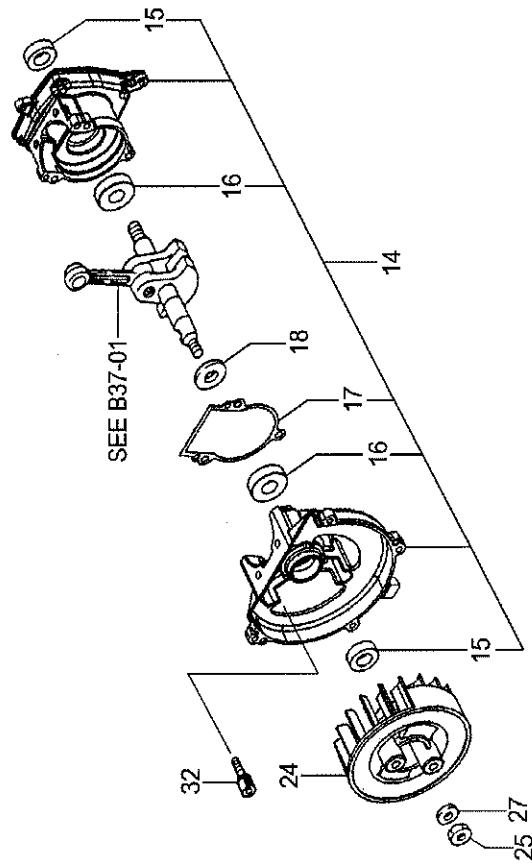

B37-02

CG33EJ(S) CRANK CASE

REF. NUMBER	PARTS NUMBER	DESCRIPTION	Q'TY	SERIAL NUMBER
014	668-6580	CRANK CASE ASS'Y	1	
015	668-4607	OIL SEAL TB 12227	2	
016	669-5534	BALL BEARING 6001 C3	2	
017	668-672	CRANK CASE GASKET	1	
018	668-4604	GEAR SHAFT SHIM 0.20	V	
018	668-4604	GEAR SHAFT SHIM 0.30	V	
024	668-7374	MAGNETO ROTOR COMP.	1	
025	668-4612	HEX.NUT M8	1	
027	669-5184	SMALL WASHER 8	1	
032	668-4901	HEX.HOLE BOLT M5X16/S	3