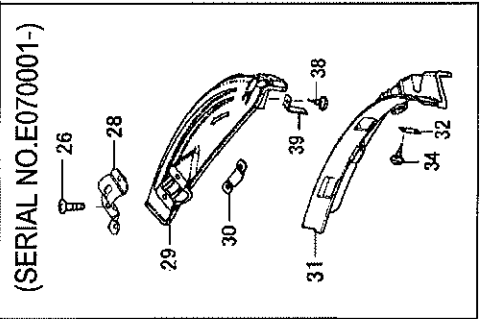

B37-08

CG33EJ(S) GEAR CASE /GURD

REF. NUMBER	PARTS NUMBER	DESCRIPTION	Q'TY	SERIAL NUMBER
001	668-869	GEAR CASE ASSY,26 DIA.	1	
002	668-470	HEX.HOLE BOLT M5X25/S	2	
004	669-529	STOP RING C-26, INNER	1	
005	669-531	STOP RING OUTER 10	1	
006	669-552	BALL BEARING #6000Z, 26MM/OD	1	
007	669-552	BALL BEARING #6000, 26MM/OD	1	
009	668-877	GEAR CASE 26 DIA	1	
011	668-466	HEX.HOLE BOLT M5X12/S	1	
012	668-910	OILING BOLT	1	
013	668-473	BALL BEARING 609	1	
015	668-892	GEAR SHAFT	1	
016	669-555	BALL BEARING 6201D, 32MM/OD	1	
017	669-529	STOP RING C-32, INNER	1	
018	668-903	CUTTER HOLDER	1	
019	668-905	CUTTER HOLDER CAP	1	
022	668-907	FIXING NUT M10X1.25	1	
023	668-916	GEAR CASE WASHER	1	
026	668-471	HEX.HOLE BUTTON SCREW 6X25	2	
028	669-031	COVER BRACKET 26	1	- E979999
029,1	669-024	BLADE GUARD 26 CE	1	EO70001 -
029	669-027	BLADE GUARD 26CE	1	
030	668-474	SAFETY COVER HOLDER	1	
031,1	669-037	COVER GUARD	1	- E979999
031	669-037	COVER GUARD	1	EO70001 -
032,1	669-338	BLADE GUARD	1	- E979999
032	668-475	KNIFE	1	EO70001 -
034,1	669-533	SCREW 5X12/S	1	- E979999
034	668-475	TAPPING SCREW 4X14	1	EO70001 -
035	668-887	GEAR/PINION SET, SPARE	1	
036	668-496	NUT M5	1	- E979999
038	668-475	TAPPING SCREW 5X20	1	EO70001 -
039	668-475	KNIFE	1	EO70001 -