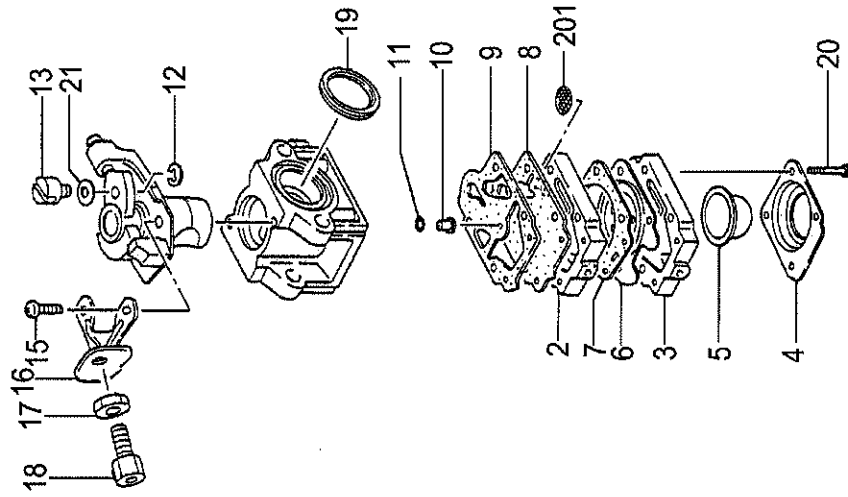

REF. NUMBER	PARTS NUMBER	DESCRIPTION	Q'TY	SERIAL NUMBER
002	668-487	PUMP BODY COMP.	1	
003	668-468	PRIMING PUMP COMP.	1	
004	668-468	DIAPHRAGM COVER	1	
005	668-468	PRIMING BODY	1	
006	669-083	METERING DIAPHRAGM COMP	1	
007	668-469	DIAPHRAGM GASKET	1	
008	668-469	PUMP DIAPHRAGM	1	
009	669-145	PUMP GASKET	1	
010	669-184	MAIN JET #43	1	
011	668-469	O-RING	1	
012	668-469	STOP RING	1	
013	668-469	SWIVEL	1	
015	668-487	THROTTLE SET SCREW	2	
016	668-487	CABLE ADJUSTER STAY	1	
017	669-200	CABLE ADJUST NUT	1	
018	668-487	CABLE ADJUSTER	1	
019	668-487	CLEANER PACKING	1	
020	668-469	SET SCREW	4	
021	668-487	THRUST WASHER	1	
201	668-470	INLET SCREEN	1