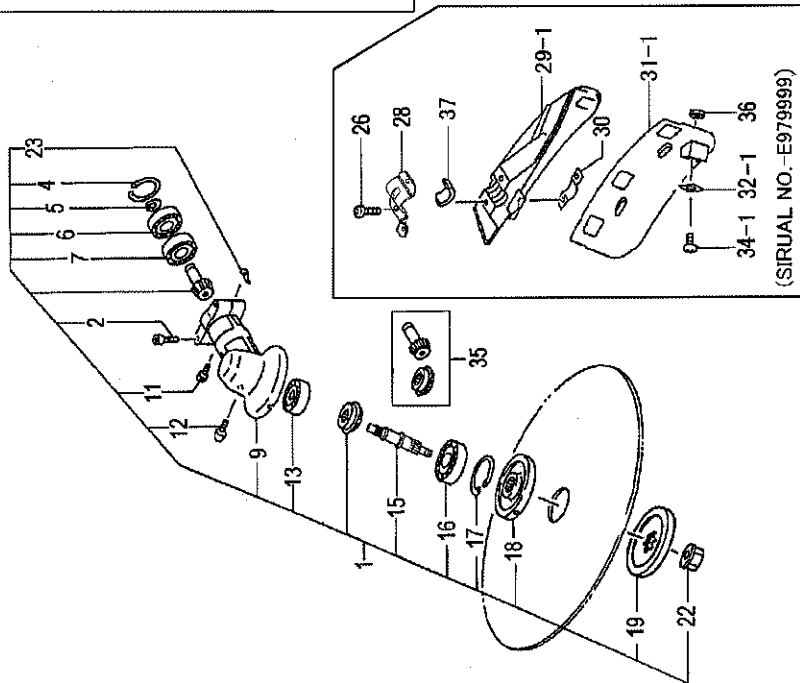

**B37-08**

**CG33EJ(S) GEAR CASE /GURD**

REF. NUMBER	PARTS NUMBER	DESCRIPTION	Q'TY	SERIAL NUMBER
001	668-869	GEAR CASE ASSY,26 DIA.	1	
002	668-470	HEX.HOLE BOLT M5X25/S	2	
004	669-529	STOP RING C-26, INNER	1	
005	669-531	STOP RING OUTER 10	1	
006	669-552	BALL BEARING #6000Z, 26MM/OD	1	
007	669-552	BALL BEARING #6000, 26MM/OD	1	
009	668-877	GEAR CASE 26 DIA	1	
011	668-466	HEX.HOLE BOLT M5X12/S	1	
012	668-910	OILING BOLT	1	
013	668-473	BALL BEARING 609	1	
015	668-892	GEAR SHAFT	1	
016	669-555	BALL BEARING 6201D, 32MM/OD	1	
017	669-529	STOP RING C-32, INNER	1	
018	668-903	CUTTER HOLDER	1	
019	668-905	CUTTER HOLDER CAP	1	
022	668-907	FIXING NUT M10X1.25	1	
023	668-916	GEAR CASE WASHER	1	
026	668-471	HEX.HOLE BUTTON SCREW 6X25	2	
028	669-031	COVER BRACKET 26	1	- E979999
029,1	669-024	BLADE GUARD 26 CE	1	EO70001 -
029	669-027	BLADE GUARD 26CE	1	
030	668-474	SAFETY COVER HOLDER	1	
031,1	669-037	COVER GUARD	1	- E979999
031	669-037	COVER GUARD	1	EO70001 -
032,1	669-338	BLADE GUARD	1	- E979999
032	668-475	KNIFE	1	EO70001 -
034,1	669-533	SCREW 5X12/S	1	- E979999
034	668-475	TAPPING SCREW 4X14	1	EO70001 -
035	668-887	GEAR/PINION SET, SPARE	1	
036	668-496	NUT M5	1	- E979999
038	668-475	TAPPING SCREW 5X20	1	EO70001 -
039	668-475	KNIFE	1	EO70001 -