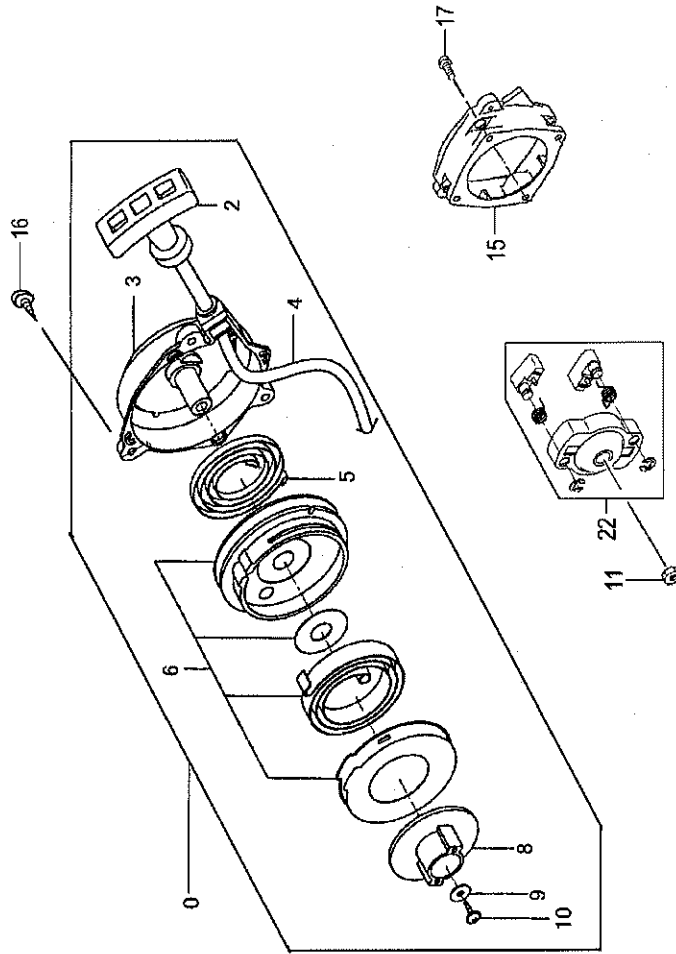

B37-05 CG33EJ(S) RECOIL STARTER

REF. NUMBER	PARTS NUMBER	DESCRIPTION	Q'TY	SERIAL NUMBER
000	669-298	RECOIL STARTER BODY AS	1	
002	669-324	STARTER HANDLE	1	
003	669-303	RECOIL STARTER BODY CO	1	
004	669-317	RECOIL ROPE	1	
005	669-313	RECOIL SPRING	1	
006	669-310	SPRING CASE ASS'Y	1	
008	669-307	STARTER PULLEY	1	
009	668-794	SPECIAL WASHER 5.2X15	1	
010	668-527	TAPPING SCREW D5X14	1	
011	668-461	HEX NUT M8	1	
015	669-346	STARTER BASE	1	
016	668-515	TAPPING SCREW D4.5X14	3	
017	669-550	HEX. HOLE BOLT 4X18WS	4	
022	669-340	STARTER PULLEY ASS'Y	1