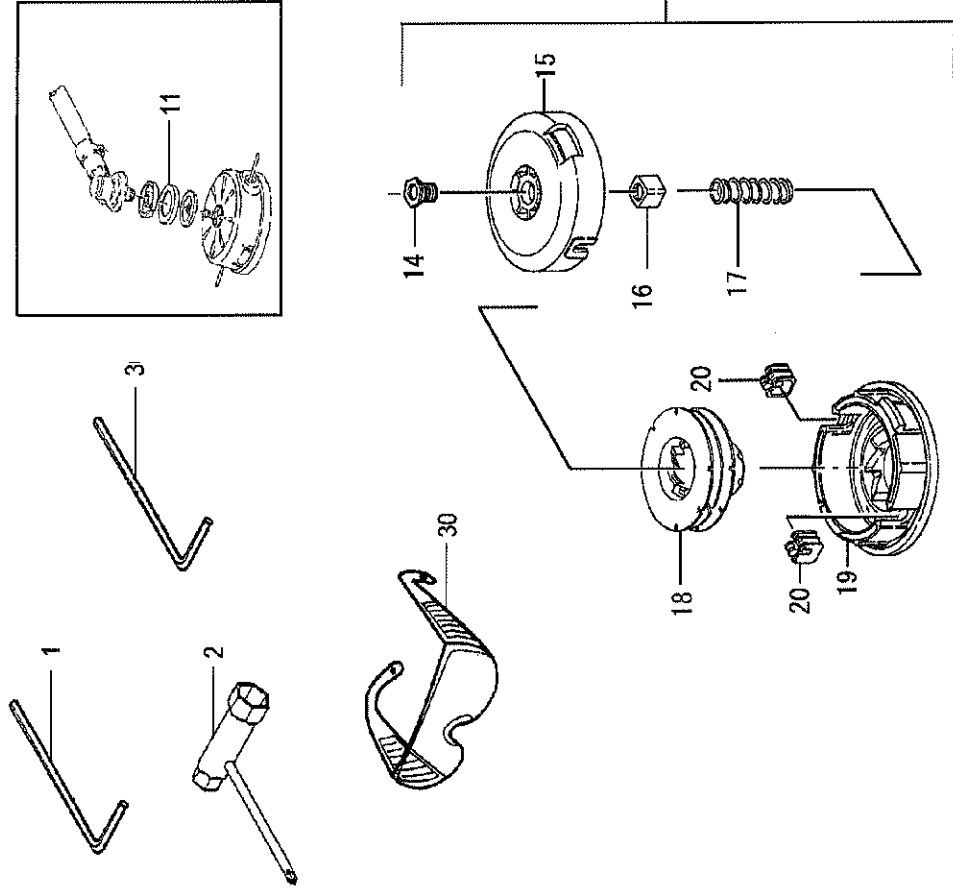

B37-09

CG33EJ(S) TOOLS

REF. NUMBER	PARTS NUMBER	DESCRIPTION	QTY	SERIAL NUMBER
001	668-481	HEX. BAR WRENCH 4MM	1	
002	668-476	BOX WRENCH (HEX. SOCK)	1	
003	669-352	HEX. WRENCH 3	1	
011	668-476	WINDING PROTECTOR	1	
013	668-475	NYLON HEAD ASSY	1	
014	668-475	MOUNTING NUT L-M10X1.2	1	
015	668-475	CUTTING BODY	1	
016	668-475	SPECIAL NUT	1	
017	668-475	REEL SPRING	1	
018	668-476	SPOOL	1	
019	668-476	CUTTING BODY CAP	1	
020	668-476	EYELET	2	
030	668-476	SAFETY GLASSES	1