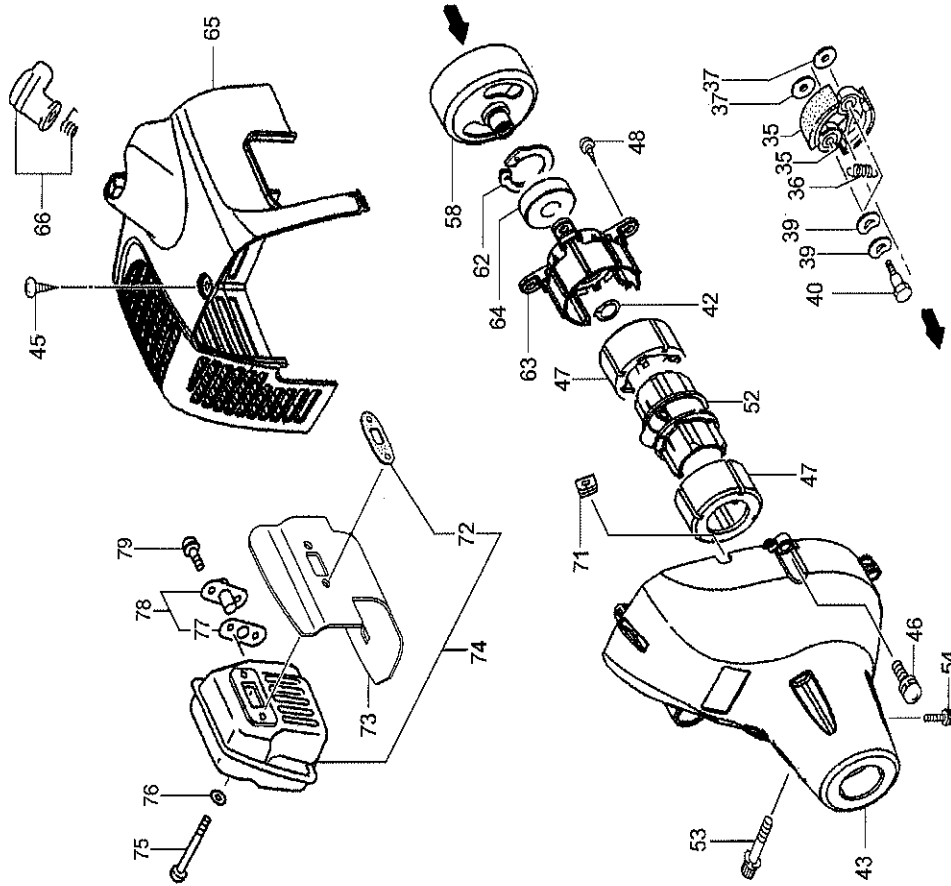

**B37**

**CG33EJ(S)**

**Serial No.-EN79999**

**B37-01**

**CG33EJ(S) CYLINDER/PISTON/CRANK SHAFT**

REF. NUMBER	PARTS NUMBER	DESCRIPTION	Q'TY	SERIAL NUMBER
001	668-5774	SPARK PLUG RCJ-6Y	1	
002	668-548	CYLINDER SET	1	
003	668-490	HEX.HOLE BOLT M5X16/S	4	
004	668-5744	CYLINDER GASKET	1	
005	668-508	PISTON RING	2	
006	668-5894	PISTON SET	1	
007	668-6004	PISTON PIN	1	
008	668-5074	CIRCLIP	2	
011	668-6211	CRANK SHAFT COMP.	1	
012	669-5594	NEEDLE BRG F-910 1.4X8.5	1	
013	668-4894	WOODRUFF KEY 3X13X4.5	1	
030	668-4594	HEX.HOLE BOLT M4X18/MS	2	
033	668-8311	INSULATOR TUBE, 110L	1	
043	668-7664	IGNITION COIL COMP	1	
050	668-7664	IGNITION COIL ASS'Y	1	
055	668-7884	HIGH TENSION CORD 140L	1	
056	668-4604	RUBBER CAP	1	
057	668-7974	REED WIRE ASS'Y	1	
060	668-4604	WASHER	2	

**B37-03**

**CG33EJ(S) ENGINE-1**

REF. NUMBER	PARTS NUMBER	DESCRIPTION	Q'TY	SERIAL NUMBER
080	668-986	INLET MANIFOLD GASKET	1	
081	668-992	CARBURETOR INSULATOR	1	
082	669-551	HEX.HOLE BOLT 5X22/WS	2	
085	668-461	CARBURETOR GASKET	1	
086	669-127	CHOKE PLATE 1.0	1	
088	669-012	CLEANER BODY COMP.	1	
089	669-036	CLEANER SPONGE	1	
090	669-042	CLEANER COVER ASSY	1	
091	669-038	COVER FIXING BOLT	1	
094	669-535	SCREW 5X57/S	2	
096	668-486	SMALL WASHER 5	2	
098	669-050	CARBURETOR SET WYJ296	1	
099	669-123	CHOKE CONTROL LEVER	1	
100	669-158	TANK COMP. OR	1	
109	668-462	COLLAR C	3	
110	668-815	FUEL PIPE GROMMET	1	
111	668-488	FUEL PIPE 3X5X80	1	
112	668-462	PUMP FILTER BODY COMP.	1	
113	668-461	CLIP, 6.3 DIA.	1	
114	668-816	FUEL PIPE ASSY	1	
116	669-550	HEX HOLE BOLT 5X20PS	3	
117	668-504	TANK CAP ASSY	1	
118	669-528	TAP SCREW 4X14 P	1	
119	668-507	BOLT WASHER M4	1	
120	669-479	STAND	1	
200	668-462	TANK CAP CHAIN	1	