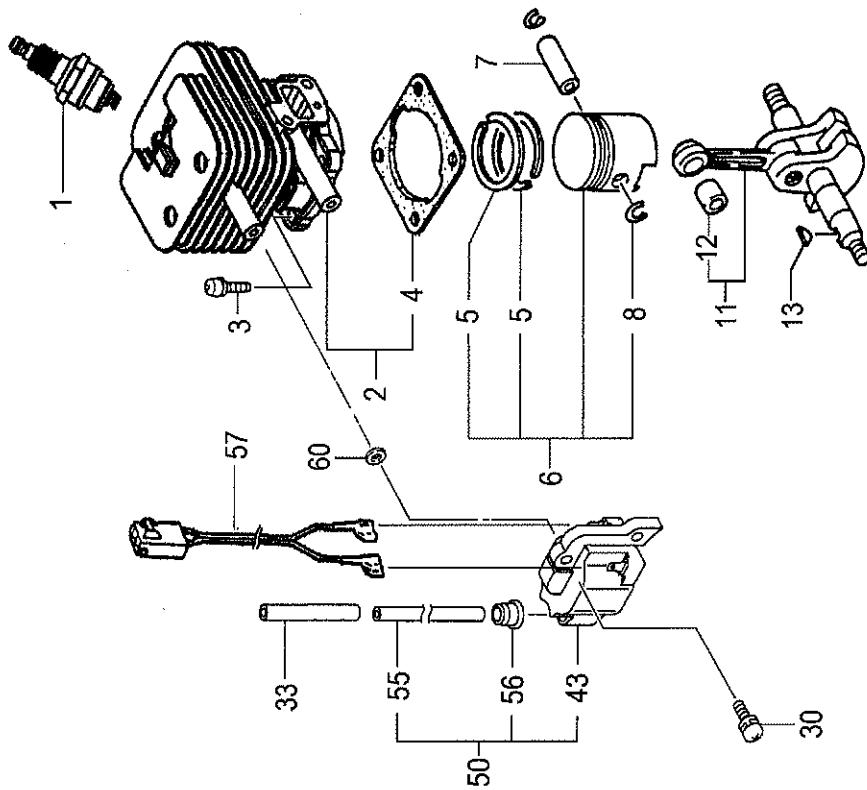

**B37**

**CG33EJ(S)**

**Serial No.-EN79999**

**B37-01**

**CG33EJ(S) CYLINDER/PISTON/CRANK SHAFT**

REF. NUMBER	PARTS NUMBER	DESCRIPTION	Q'TY	SERIAL NUMBER
001	668-5774	SPARK PLUG RCJ-6Y	1	
002	668-548	CYLINDER SET	1	
003	668-490	HEX.HOLE BOLT M5X16/S	4	
004	668-5744	CYLINDER GASKET	1	
005	668-508	PISTON RING	2	
006	668-5894	PISTON SET	1	
007	668-6004	PISTON PIN	1	
008	668-5074	CIRCLIP	2	
011	668-6211	CRANK SHAFT COMP.	1	
012	669-5594	NEEDLE BRG F-910 1.4X8.5	1	
013	668-4894	WOODRUFF KEY 3X13X4.5	1	
030	668-4594	HEX.HOLE BOLT M4X18/MS	2	
033	668-8311	INSULATOR TUBE, 110L	1	
043	668-7664	IGNITION COIL COMP	1	
050	668-7664	IGNITION COIL ASS'Y	1	
055	668-7884	HIGH TENSION CORD 140L	1	
056	668-4604	RUBBER CAP	1	
057	668-7974	REED WIRE ASS'Y	1	
060	668-4604	WASHER	2	

**B37-03**

**CG33EJ(S) ENGINE-1**

REF. NUMBER	PARTS NUMBER	DESCRIPTION	Q'TY	SERIAL NUMBER
080	668-986	INLET MANIFOLD GASKET	1	
081	668-992	CARBURETOR INSULATOR	1	
082	669-551	HEX.HOLE BOLT 5X22/WS	2	
085	668-461	CARBURETOR GASKET	1	
086	669-127	CHOKE PLATE 1.0	1	
088	669-012	CLEANER BODY COMP.	1	
089	669-036	CLEANER SPONGE	1	
090	669-042	CLEANER COVER ASSY	1	
091	669-038	COVER FIXING BOLT	1	
094	669-535	SCREW 5X57/S	2	
096	668-486	SMALL WASHER 5	2	
098	669-050	CARBURETOR SET WYJ296	1	
099	669-123	CHOKE CONTROL LEVER	1	
100	669-158	TANK COMP. OR	1	
109	668-462	COLLAR C	3	
110	668-815	FUEL PIPE GROMMET	1	
111	668-488	FUEL PIPE 3X5X80	1	
112	668-462	PUMP FILTER BODY COMP.	1	
113	668-461	CLIP, 6.3 DIA.	1	
114	668-816	FUEL PIPE ASSY	1	
116	669-550	HEX HOLE BOLT 5X20PS	3	
117	668-504	TANK CAP ASSY	1	
118	669-528	TAP SCREW 4X14 P	1	
119	668-507	BOLT WASHER M4	1	
120	669-479	STAND	1	
200	668-462	TANK CAP CHAIN	1	