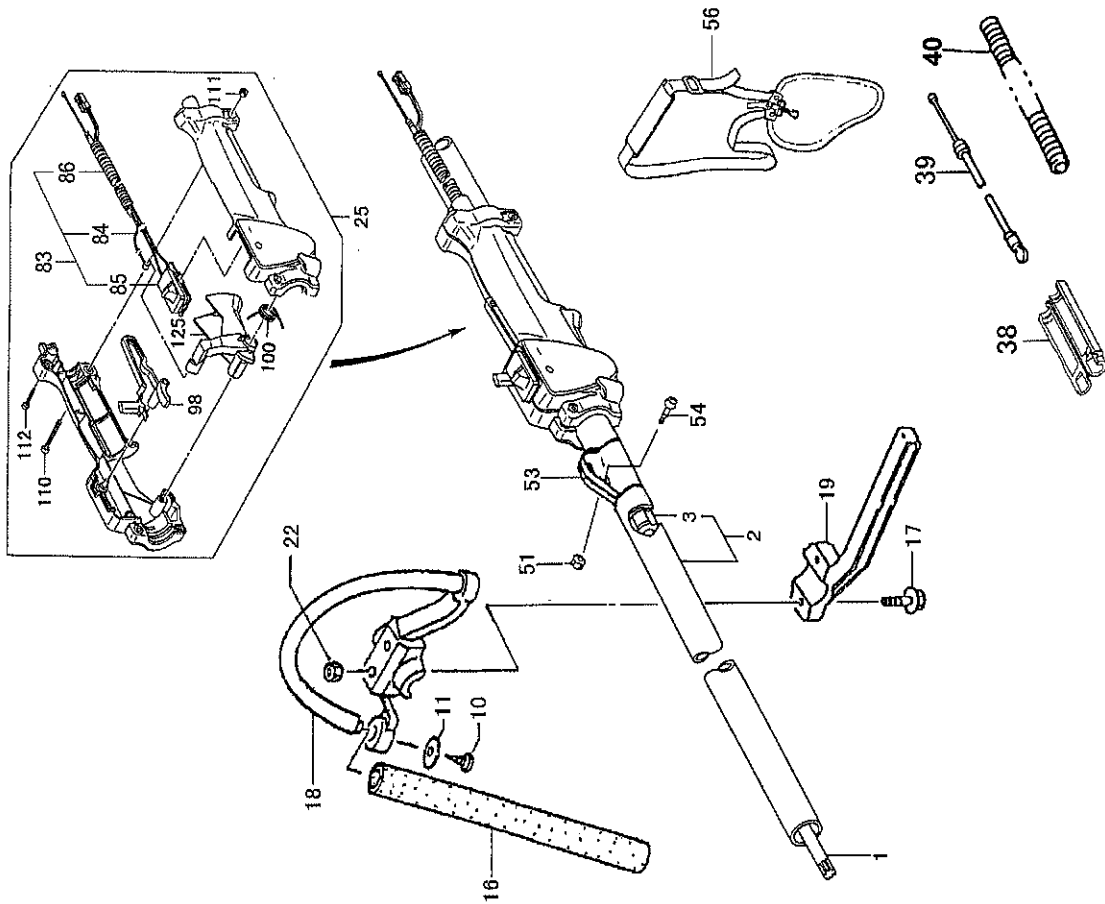

B44-09 CG47EJ(L) OPERATION PIPE

REF. NUMBER	PARTS NUMBER	DESCRIPTION	Q'TY	SERIAL NUMBER
001	668-9475	DRIVE SHAFT	1	
002	668-9400	DRIVE SHAFT COMP.	1	
003	668-9522	BUSH ASS'Y, 8 DIA.	5	
010	669-5255	TAPPING SCREW 5X20	1	
011	668-9681	BRAKE SHAFT WASHER	1	
016	669-1098	HANDLE GRIP	1	
017	668-4838	BOLT 6X43/P (BLACK)	2	
018	669-1049	LOOP HANDLE, 26DIA., BLA	1	
019	669-1231	BARRIER, 26 DIA, BLACK	1	
022	668-4835	HEX.NUT 6	2	
025	669-3731	THROTTLE LEVER ASS'Y	1	
038	669-4029	CONNECTOR CASE	1	
039	669-3886	THROTTLE WIRE 155+57.5	1	
040	668-7520	SPLIT PROTECTION TUBE,	1	
051	668-5058	NUT 5	1	
053	668-9264	LIFTING METAL	1	
054	668-4903	HEX.HOLE BOLT M5X16/S	1	
056	669-2874	SHOULDER BELT ASS'Y	1	
083	669-3957	THROTTLE WIRE COMP.	1	
084	669-4010	THROTTLE WIRE	1	
085	668-7442	STOP SWITCH COMP.	1	
086	668-7519	SPLIT PROTECTION TUBE,	1	
098	668-4721	SAFETY LEVER	1	
100	668-4722	RETURN SPRING	1	
110	668-4803	SCREW M5X20	2	
111	668-4727	CONTAL NUT 5	2	
112	668-4725	SCREW M4X20 (BLACK)	4	
125	668-4804	THROTTLE LEVER	1