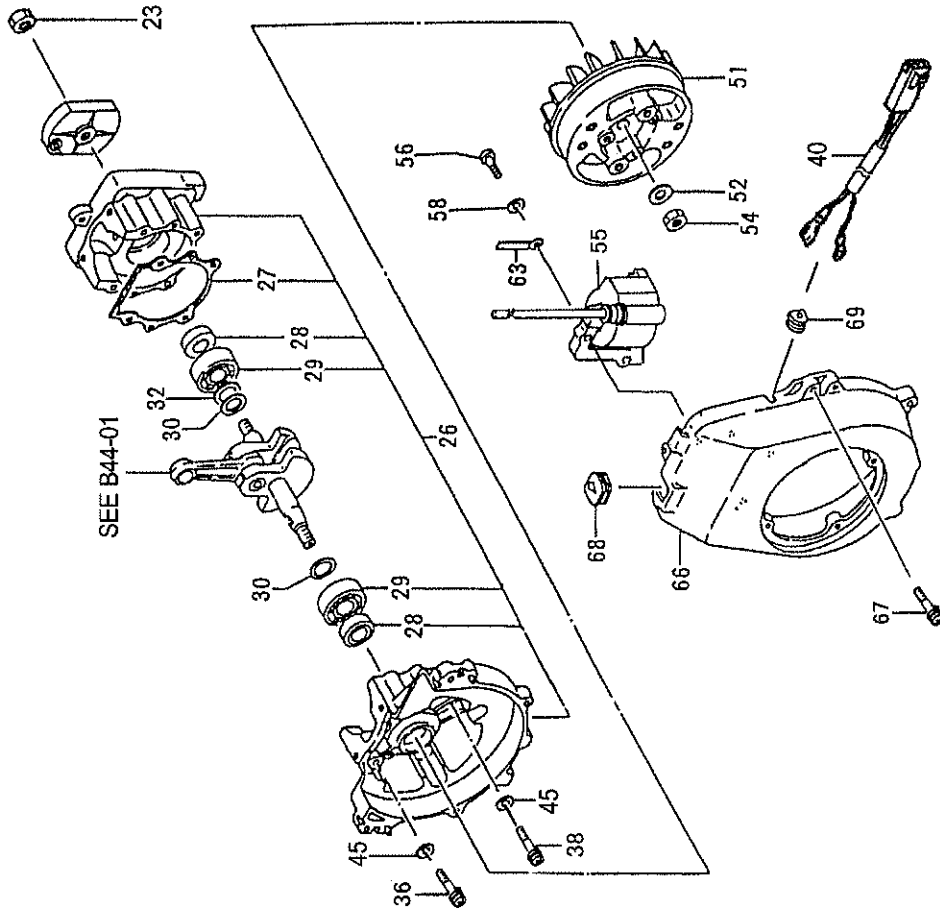

B44-02 CG47EJ(L) CRANK CASE

REF. NUMBER	PARTS NUMBER	DESCRIPTION	QTY	SERIAL NUMBER
023	669-513	SMALL NUT 10	1	
026	668-655	CRANK CASE ASSY	1	
027	668-671	CRANK CASE GASKET	1	
028	669-563	OIL SEAL UD15257	2	
029	669-555	BALL BEARING #6202, 35MM/OD	2	
030	668-646	CRANK SHAFT WASHER 15.2X22	2	
032	668-647	CRANK SHAFT SHIM 0.20	V	
032	668-647	CRANK SHAFT SHIM 0.30	V	
036	669-508	HEX HOLE BUTTON SCREW 6X45	2	
038	668-482	HEX SOCKET HD. BOLT (W/BUTTON) M6	2	
040	668-796	LEAD WIRE ASS'Y	1	
045	668-482	S. WASHER 6	4	
051	668-737	MAGNET ROTOR COMP.	1	
052	669-518	SMALL WASHER 10	1	
054	669-513	NUT 10	1	
055	668-764	IGNITION COIL COMP.	1	
056	669-533	SCREW 5X18/S	2	
058	668-486	SMALL WASHER 5	2	
063	668-800	CORD CLAMP COMP.	1	
066	668-697	FAN CASE, VERMILION	1	
067	669-536	SCREW 6X20/S	4	
068	668-805	PRIMARY CORD GROMMET	1	
069	668-804	PRIMARY CORD GROMMET	1