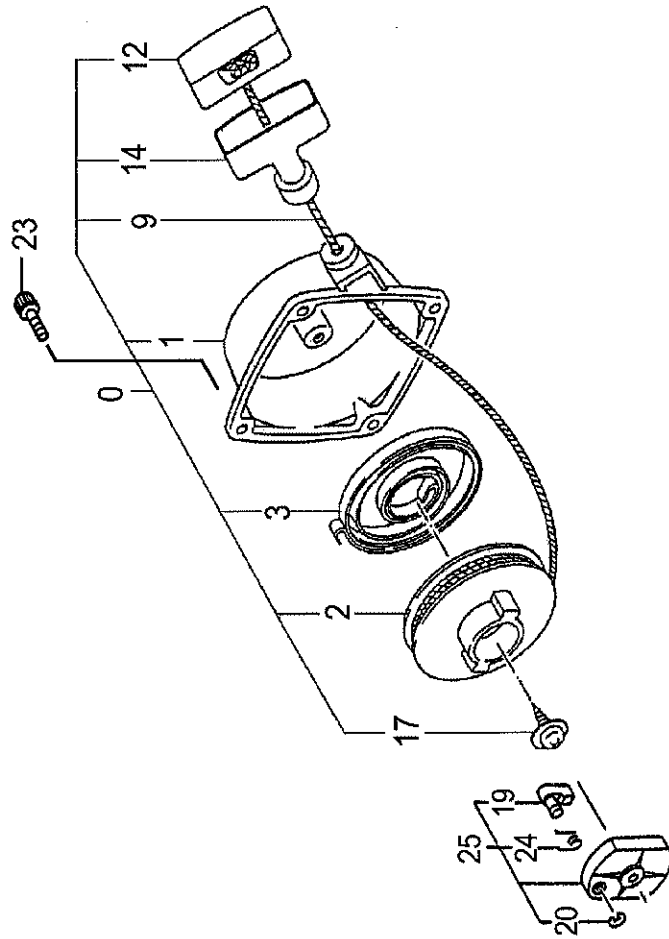

B44-05 CG47EJ(L) RECOIL STARTER

REF. NUMBER	PARTS NUMBER	DESCRIPTION	Q'TY	SERIAL NUMBER
000	669-297	RECOIL STARTER BODY ASS'Y	1	
001	669-302	RECOIL STARTER BODY COMP	1	
002	669-300	STARTER ROPE REEL	1	
003	669-311	RECOIL SPRING	1	
009	669-316	STARTER ROPE	1	
012	669-360	STARTER HANDLE CAP	1	
014	669-323	STARTER HANDLE	1	
017	669-363	SET SCREW	1	
019	669-330	STARTER PAWL	1	
020	668-468	STOP RING E-5	1	
023	669-539	SCREW 5X25PS	2	
024	669-334	STARTER PAWL SPRING	1	
025	669-339	STARTER PULLEY	1