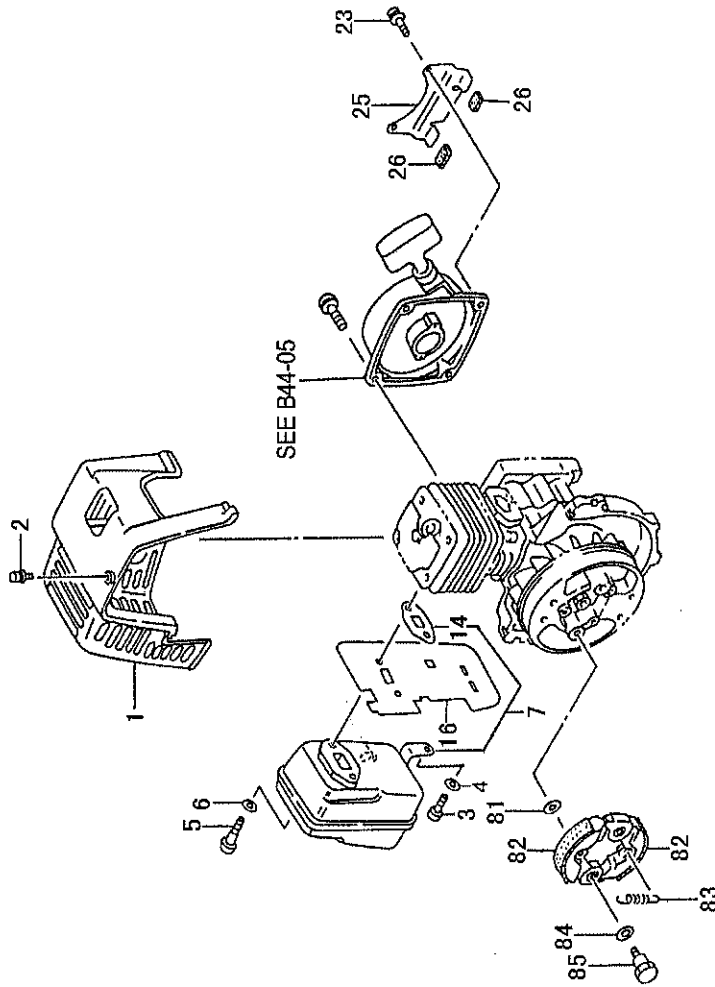

B44-04 CG47EJ(L) ENGINE-2

REF. NUMBER	PARTS NUMBER	DESCRIPTION	Q'TY	SERIAL NUMBER
001	669-277	MUFFLER PROTECTOR	1	
002	669-538	SCREW 5X12/PS	1	
003	668-466	HEX.HOLE BOLT M5X12/S	1	
004	668-491	WASHER M5	1	
005	669-508	HEX. HOLE BUTTON SCREW 6X65	2	
006	668-463	WASHER 6	2	
007	669-246	MUFFLER SET	1	
014	669-274	MUFFLER GASKET	1	
016	668-724	HEAT SHIELD	1	
023	669-538	SCREW 5X18/PS	2	
025	669-220	TANK BRACKET	1	
026	669-222	FUEL TANK CUSHION RUBBER	2	
081	668-964	CLUTCH WASHER B	2	
082	668-861	CLUTCH ARM	2	
083	668-942	CLUTCH SPRING	1	
084	669-520	WAVE WASHER 10	2	
085	668-962	CLUTCH STEP BOLT	2