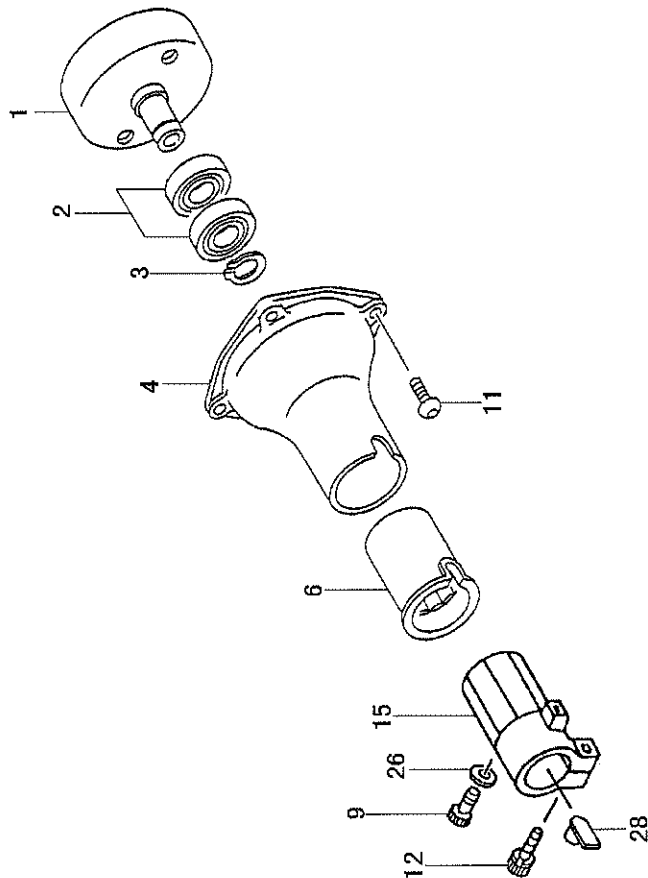

B44-05 CG47EJ(L) RECOIL STARTER

REF. NUMBER	PARTS NUMBER	DESCRIPTION	Q'TY	SERIAL NUMBER
000	669-297	RECOIL STARTER BODY ASS'Y	1	
001	669-302	RECOIL STARTER BODY COMP	1	
002	669-300	STARTER ROPE REEL	1	
003	669-311	RECOIL SPRING	1	
009	669-316	STARTER ROPE	1	
012	669-360	STARTER HANDLE CAP	1	
014	669-323	STARTER HANDLE	1	
017	669-363	SET SCREW	1	
019	669-330	STARTER PAWL	1	
020	668-468	STOP RING E-5	1	
023	669-539	SCREW 5X25PS	2	
024	669-334	STARTER PAWL SPRING	1	
025	669-339	STARTER PULLEY	1	

B44-06 CG47EJ(L) AIR CLEANER

REF. NUMBER	PARTS NUMBER	DESCRIPTION	Q'TY	SERIAL NUMBER
036	669-0104	CLEANER BODY	1	
037	669-224	COLLAR 5.8	2	
038	669-084	BLOW OVER CHECK BOARD	1	
039	669-035	CLEANER ELEMENT	1	
041	669-014	CLEANER COVER ASS'Y	1	
042	669-038	COVER FIXING BOLT	1	
043	669-491	SCREW 5X60	2	
044	668-466	S.WASHER 5	2	

B44-07 CG47EJ(L) CARBURETOR

REF. NUMBER	PARTS NUMBER	DESCRIPTION	Q'TY	SERIAL NUMBER
001	668-521	SCREW	1	
002	669-142	PUMP BODY	1	
003	669-145	PUMP GASKET	1	
004	669-144	PUMP DIAPHRAGM	1	
005	668-470	INLET SCREEN	1	
017	669-076	IDLE ADJUST SPRING	1	
018	669-073	IDLE ADJUST SCREW	1	
022	668-521	NEEDLE VALVE	1	
023	669-087	VALVE SPRING	1	
024	669-081	CONTROL LEVER	1	
025	668-521	HINGE PIN	1	
026	668-521	HINGE PIN SET SCREW	1	
027	669-084	DIAPHRAGM GASKET	1	
028	669-082	METERING DIAPHRAGM COMP.	1	
029	669-043	AIR PURGE COMP.	1	
030	669-086	DIAPHRAGM COVER	1	
031	669-131	SET SCREW	4	

B44-08 CG47EJ(L) CLUTCH CASE

REF. NUMBER	PARTS NUMBER	DESCRIPTION	QTY	SERIAL NUMBER
001	668-8586	CLUTCH SHAFT COMP.	1	
002	669-5553	BALL BEARING #6202Z, 35M	2	
003	669-5283	STOP RING C-15, OUTER	1	
004	668-9194	CLUTCH CASE	1	
006	669-1823	CUSHION RUBBER	1	
009	669-5046	HEX. HOLE BOLT 5X16	1	
011	668-5064	HEX. SOCKET HD. BOLT (W)	4	
012	669-5093	HEX HOLE BOLT 5 X 25	1	
015	668-9653	PIPE HOLDER	1	
026	668-4914	WASHER M5	1	
028	668-9664	METAL FITTING	1	