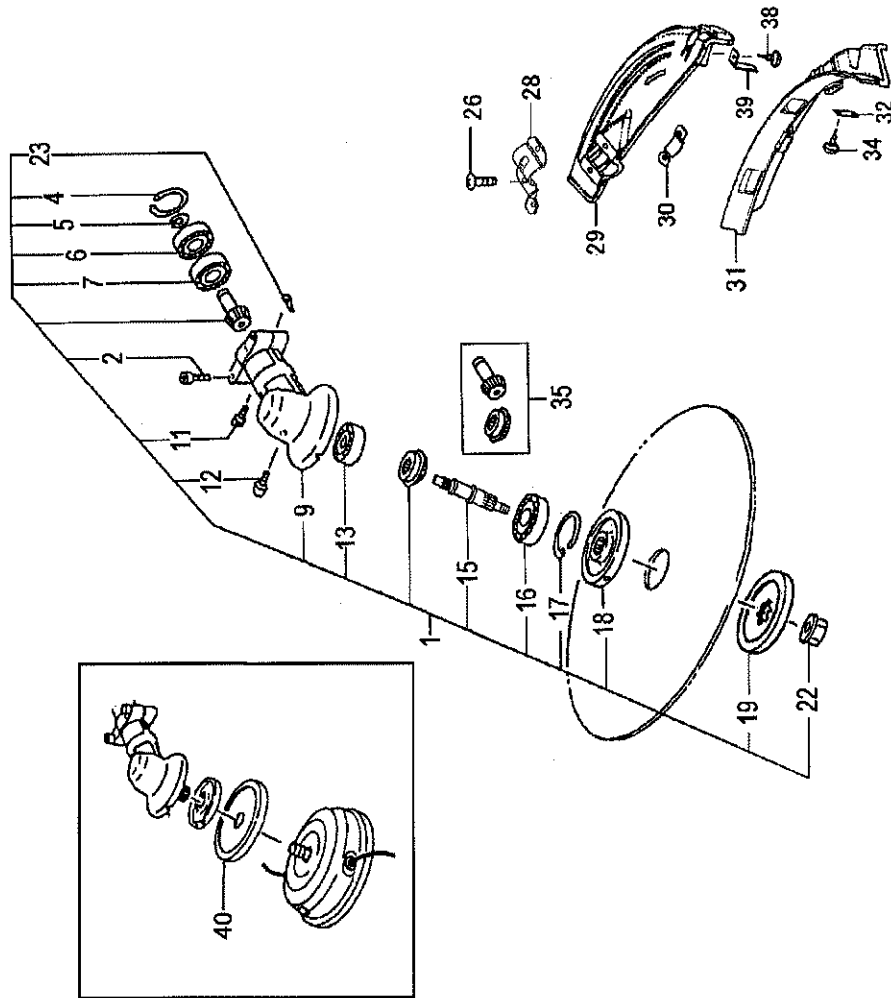

B44-10 CG47EJ(L) GEAR CASE/GUARD

REF. NUMBER	PARTS NUMBER	DESCRIPTION	QTY	SERIAL NUMBER
001	668-8696	GEAR CASE ASSY, 26 DIA.	1	
002	668-4709	HEX.HOLE BOLT M5X25/S	2	
004	669-5294	STOP RING C-26, INNER	1	
005	669-5319	STOP RING OUTER 10	1	
006	669-5526	BALL BEARING #6000Z, 26MM/OD	1	
007	669-5524	BALL BEARING #6000, 26MM/OD	1	
009	668-8770	GEAR CASE 26 DIA	1	
011	668-4667	HEX.HOLE BOLT M5X12/S	1	
012	668-9109	OILING BOLT	1	
013	668-4734	BALL BEARING 609	1	
015	668-8924	GEAR SHAFT	1	
016	669-5554	BALL BEARING 6201D, 32MM/OD	1	
017	669-5294	STOP RING C-32, INNER	1	
018	668-9032	CUTTER HOLDER	1	
019	668-9054	CUTTER HOLDER CAP	1	
022	668-9073	FIXING NUT M10X1.25	1	
023	668-9160	GEAR CASE WASHER	1	
026	668-4714	HEX.HOLE BUTTON SCREW 6X25S	2	
028	669-0314	COVER BRACKET 26	1	
029	669-0276	BLADE GUARD 26CE	1	
030	668-4748	SAFETY COVER HOLDER	1	
031	669-0376	BLADE GUARD	1	
032	668-4750	KNIFE	1	
034	668-4751	TAPPING SCREW 4X14	1	
035	668-8874	GEAR/PINION SET, SPARE	1	
038	668-4752	TAPPING SCREW 5X20	1	
039	668-4754	KNIFE	1	
040	668-8986	WINDING PROTECTOR COVER	1