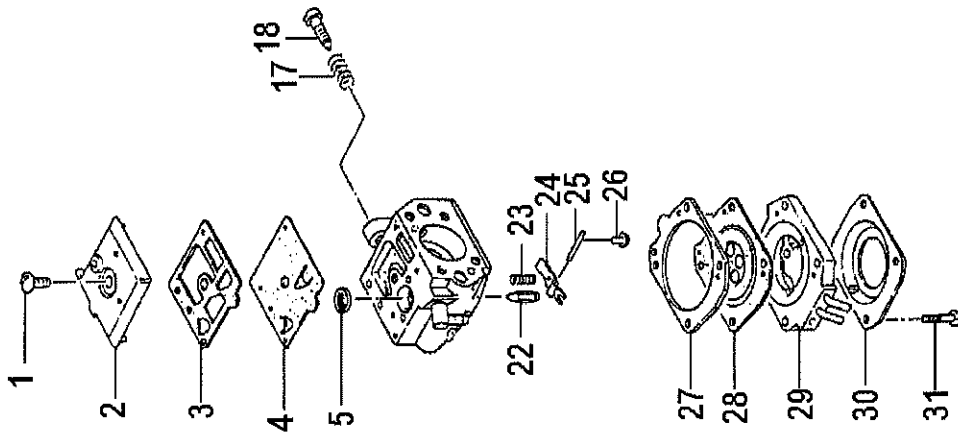

B44-05 CG47EJ(L) RECOIL STARTER

REF. NUMBER	PARTS NUMBER	DESCRIPTION	Q'TY	SERIAL NUMBER
000	669-297	RECOIL STARTER BODY ASS'Y	1	
001	669-302	RECOIL STARTER BODY COMP	1	
002	669-300	STARTER ROPE REEL	1	
003	669-311	RECOIL SPRING	1	
009	669-316	STARTER ROPE	1	
012	669-360	STARTER HANDLE CAP	1	
014	669-323	STARTER HANDLE	1	
017	669-363	SET SCREW	1	
019	669-330	STARTER PAWL	1	
020	668-468	STOP RING E-5	1	
023	669-539	SCREW 5X25PS	2	
024	669-334	STARTER PAWL SPRING	1	
025	669-339	STARTER PULLEY	1	

B44-06 CG47EJ(L) AIR CLEANER

REF. NUMBER	PARTS NUMBER	DESCRIPTION	Q'TY	SERIAL NUMBER
036	669-0104	CLEANER BODY	1	
037	669-224	COLLAR 5.8	2	
038	669-084	BLOW OVER CHECK BOARD	1	
039	669-035	CLEANER ELEMENT	1	
041	669-014	CLEANER COVER ASS'Y	1	
042	669-038	COVER FIXING BOLT	1	
043	669-491	SCREW 5X60	2	
044	668-466	S.WASHER 5	2	

B44-07 CG47EJ(L) CARBURETOR

REF. NUMBER	PARTS NUMBER	DESCRIPTION	Q'TY	SERIAL NUMBER
001	668-521	SCREW	1	
002	669-142	PUMP BODY	1	
003	669-145	PUMP GASKET	1	
004	669-144	PUMP DIAPHRAGM	1	
005	668-470	INLET SCREEN	1	
017	669-076	IDLE ADJUST SPRING	1	
018	669-073	IDLE ADJUST SCREW	1	
022	668-521	NEEDLE VALVE	1	
023	669-087	VALVE SPRING	1	
024	669-081	CONTROL LEVER	1	
025	668-521	HINGE PIN	1	
026	668-521	HINGE PIN SET SCREW	1	
027	669-084	DIAPHRAGM GASKET	1	
028	669-082	METERING DIAPHRAGM COMP.	1	
029	669-043	AIR PURGE COMP.	1	
030	669-086	DIAPHRAGM COVER	1	
031	669-131	SET SCREW	4	