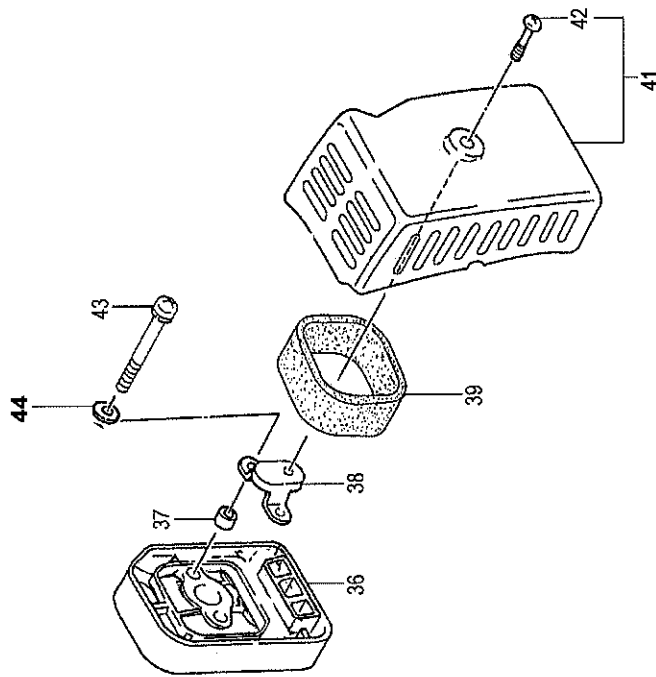

B44-06 CG47EJ(L) AIR CLEANER

REF. NUMBER	PARTS NUMBER	DESCRIPTION	Q'TY	SERIAL NUMBER
036	669-0104	CLEANER BODY	1	
037	669-224	COLLAR 5.8	2	
038	669-084	BLOW OVER CHECK BOARD	1	
039	669-035	CLEANER ELEMENT	1	
041	669-014	CLEANER COVER ASS'Y	1	
042	669-038	COVER FIXING BOLT	1	
043	669-491	SCREW 5X60	2	
044	668-466	S.WASHER 5	2