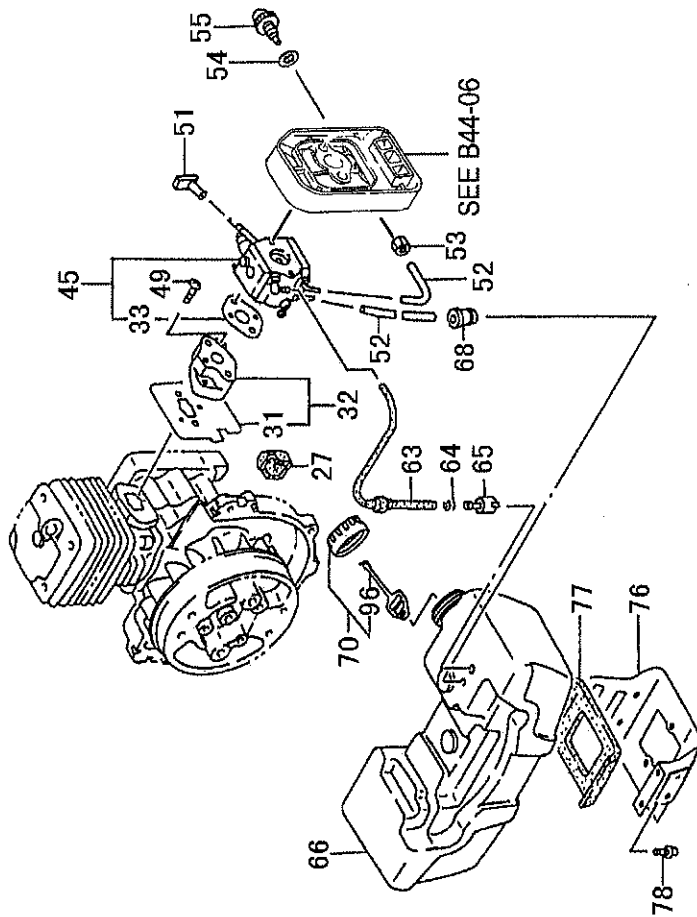

B44-03 CG47EJ(L) ENGINE-1

REF. NUMBER	PARTS NUMBER	DESCRIPTION	Q'TY	SERIAL NUMBER
027	669-222	FUEL TANK CUSHION RUBBER	2	
031	668-988	INLET MANUFOLD GASKET	1	
032	668-995	CARB. INSULATOR SET	1	
033	668-982	CARBURETOR GASKET	1	
045	669-046	CARBURETOR ASSY	1	
049	669-542	SCREW 5X24WS	2	
051	669-100	CHOKE LEVER	1	
052	668-526	FUEL PIPE 2.5X4X90	2	
053	669-513	SMALL NUT 10	1	
054	669-523	INNER TOOTHED WASHER 10	1	
055	669-008	PRIMING PUMP COMP.	1	
063	668-816	FUEL PIPE ASSY 3X5X180	1	
064	668-461	CLIP, 6.3 DIA.	1	
065	669-227	PUMP FILTER BODY ASSY	1	
066	669-152	FUEL TANK, VERMILION	1	
068	668-462	RETURN GROMMET	1	
070	669-171	TANK CAP D ASSY, ORANGE	1	
076	669-192	TANK HOLDING BAND	1	
077	669-219	CUSHION RUBBER	1	
078	669-538	SCREW 5X16/PS	2	
096	668-462	TANK CAP CHAIN	1