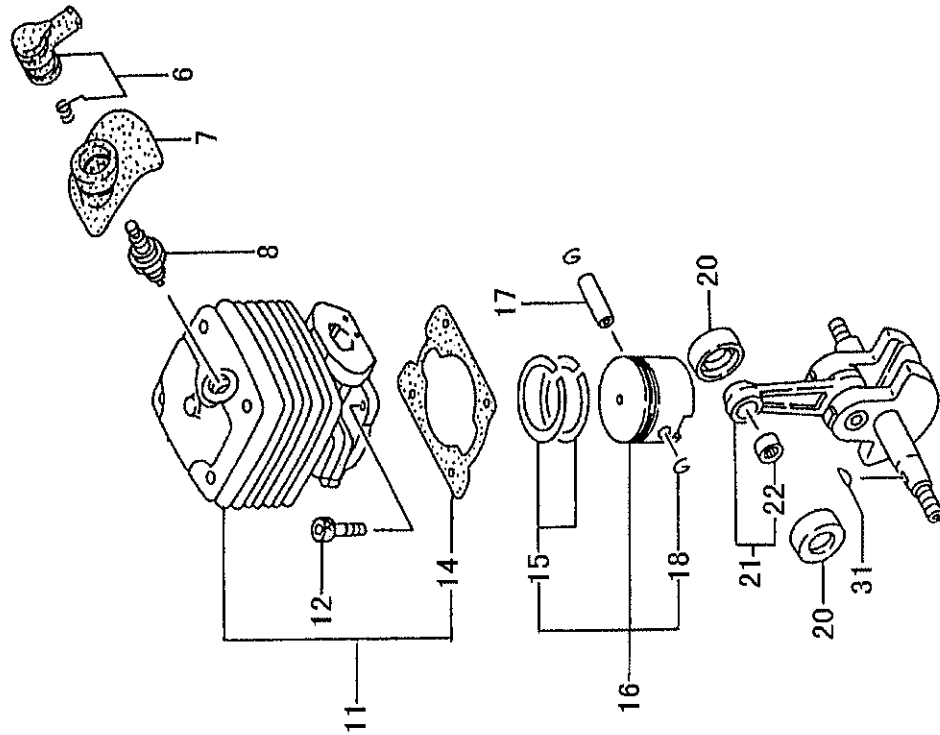

B44

CG47EJ(L)

Serial No.

B44-01 CG47EJ(L) CYLINDER/PISTON/CRANK SHAFT

REF. NUMBER	PARTS NUMBER	DESCRIPTION	Q'TY	SERIAL NUMBER
006	668-7473	SPARK PLUG CAP ASSY	1	
007	668-8336	SPARK PLUG RUBBER COVER	1	
008	668-5086	SPARK PLUG BPMR6A	1	
011	668-5471	CYLINDER SET	1	
012	668-4586	HEX.HOLE BOLT M5X18/S	4	
014	668-5733	CYLINDER GASKET	1	
015	668-6126	PISTON RING	2	
016	668-5887	PISTON SET	1	
017	668-6015	PISTON PIN 10X35	1	
018	668-6024	PISTON PIN CIRCLIP	2	
020	668-5994	PISTON PIN COLLAR	2	
021	668-6194	CRANK SHAFT COMP.	1	
022	669-5601	NEEDLE BEARING, 2X8.8	1	
031	668-6451	WOOD-RUFF KEY 3X13X5	1	

B44-07 CG47EJ(L) CARBURETOR

REF. NUMBER	PARTS NUMBER	DESCRIPTION	Q'TY	SERIAL NUMBER
001	668-521	SCREW	1	
002	669-142	PUMP BODY	1	
003	669-145	PUMP GASKET	1	
004	669-144	PUMP DIAPHRAGM	1	
005	668-470	INLET SCREEN	1	
017	669-076	IDLE ADJUST SPRING	1	
018	669-073	IDLE ADJUST SCREW	1	
022	668-521	NEEDLE VALVE	1	
023	669-087	VALVE SPRING	1	
024	669-081	CONTROL LEVER	1	
025	668-521	HINGE PIN	1	
026	668-521	HINGE PIN SET SCREW	1	
027	669-084	DIAPHRAGM GASKET	1	
028	669-082	METERING DIAPHRAGM COMP.	1	
029	669-043	AIR PURGE COMP.	1	
030	669-086	DIAPHRAGM COVER	1	
031	669-131	SET SCREW	4	