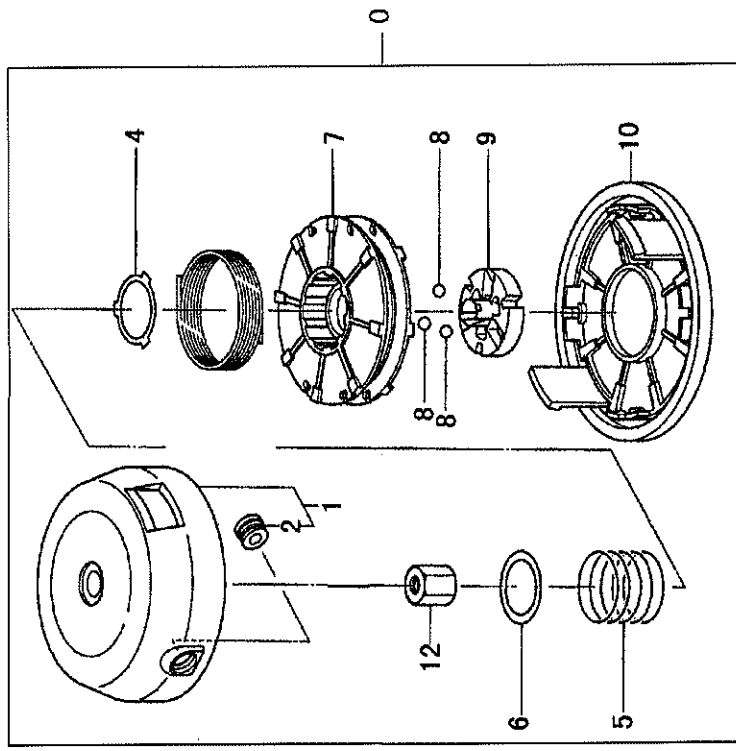

B44-11 CG47EJ(L) TOOLS/OPTIONAL PARTS

REF. NUMBER	PARTS NUMBER	DESCRIPTION	Q'TY	SERIAL NUMBER
000	669-321	NYLON HEAD TH97LM	1	
001	669-327	CUTTING BODY ASS'Y	1	
002	669-332	EYELET	2	
004	669-324	ADJUSTMENT BASE	1	
005	669-337	SPRING (SILVER)	1	
006	669-336	ADJUSTMENT WASHER	1	
007	669-329	CORD REEL BK	1	
008	669-227	STEEL BALL	3	
009	669-335	REEL SLIDER	1	
010	669-333	CUTTING BODY CAP	1	
012	668-909	MOUNTING NUT, L-M10X1.2	1	
030	668-481	HEX. BAR WRENCH 4MM	1	
031	668-476	BOX WRENCH (HEX. SOCK	1	
032	668-476	SAFETY GLASSES	1