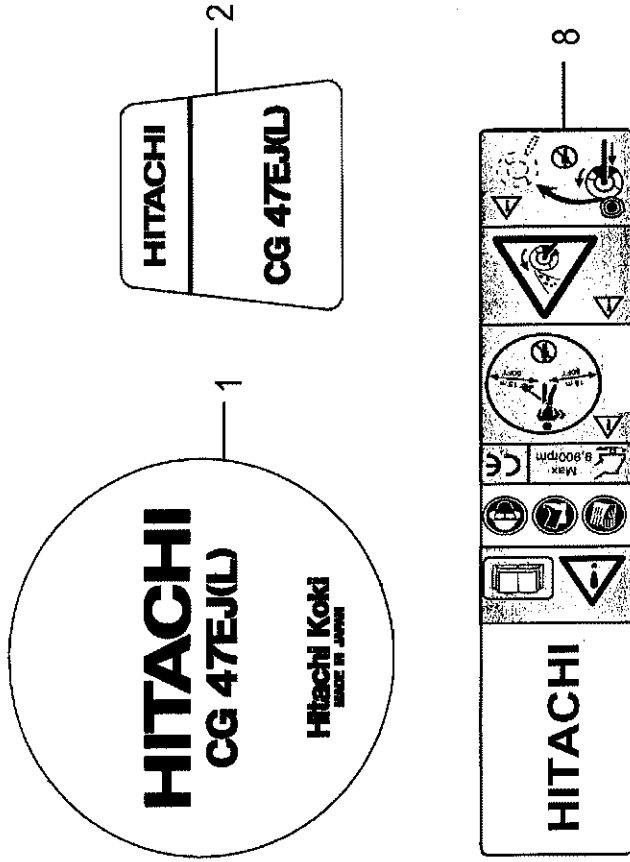

B44-12 CG47EJ(L) LABELS

REF. NUMBER	PARTS NUMBER	DESCRIPTION	Q'TY	SERIAL NUMBER
001	669-414	NAME PLATE(CG47EJ(L))	1	
002	669-461	SYMBOL MARK(CG47EJ(L))	1	
008	668-485	CAUTION MARK 9900RPM	1