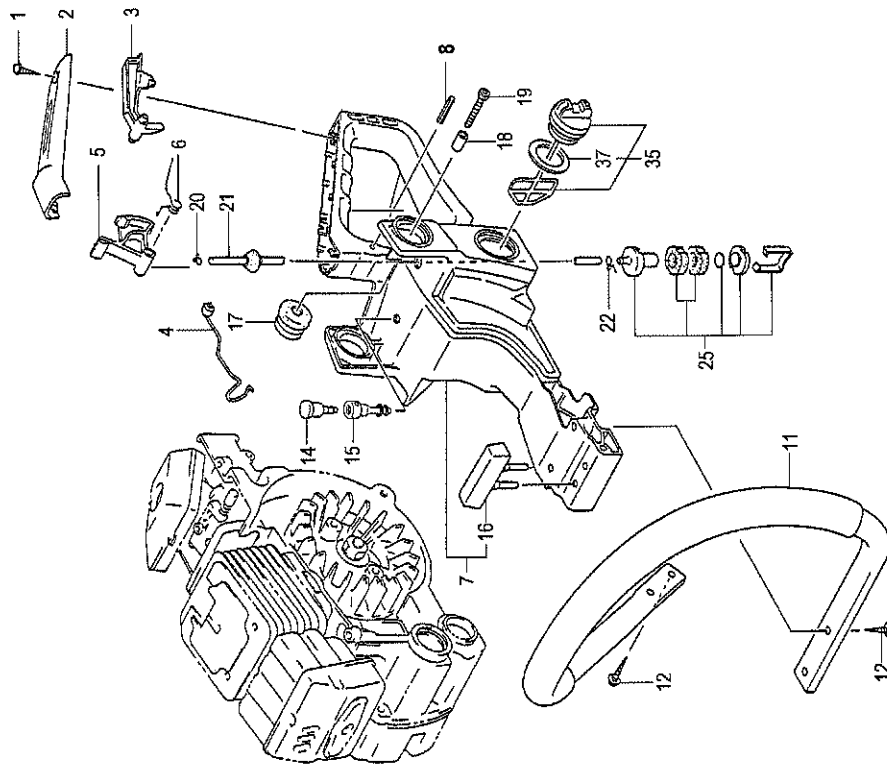

C06-09 CS45EK HANDLE

REF. NUMBER	PARTS NUMBER	DESCRIPTION	Q'TY	SERIAL NUMBER
001	669-5106	TAPPING SCREW 5X18	1	
002	668-8212	REAR HANDLE GRIP	1	
003	668-8352	THROTTLE TRIGGER LOCKOUT	1	
004	669-0967	THROTTLE ROD COMP.	1	
005	668-6381	THROTTLE LEVER	1	
006	668-6412	THROTTLE LEVER SPRING	1	
007	668-5663	REAR HANDLE ASSY	1	
008	668-5282	SPRING PIN 5X25	1	
011	668-8079	FRONT HANDLE COMP.	1	
012	669-5106	TAPPING SCREW 5X18	4	
014	669-2172	AIR VENT VALVE ASS'Y	1	
015	669-1391	AIRVENT PIPE	1	
016	668-8241	FRONT DAMPER	1	
017	668-8261	DAMPER COMP.	2	
018	668-8478	DAMPNER COLLAR	2	
019	669-5039	HEX. HOLE BOLT 4X20	2	
020	669-2311	CLIP 5.2	1	
021	668-8173	FUEL PIPE ASS'Y L=195	1	
022	668-4619	CLIP, 6.3 DIA.	1	
025	669-2285	PUMP FILTER BODY ASS'Y	1	
035	669-2111	TANKCAP ASSY	1	
037	668-5179	TANK CAP PACKING	1