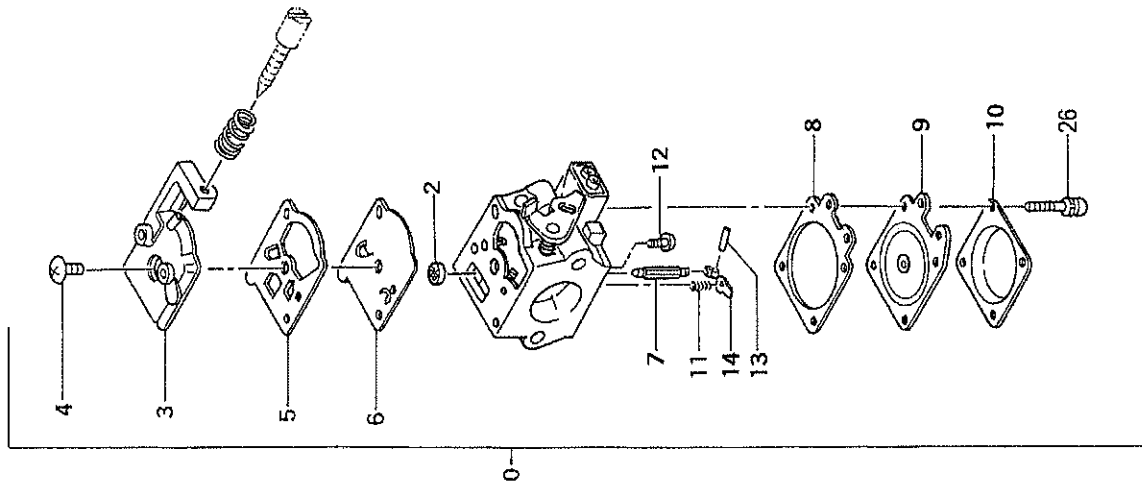

**C06-06 CS45EK CARBURETOR**

REF. NUMBER	PARTS NUMBER	DESCRIPTION	Q'TY	SERIAL NUMBER
000	669-0606	CARBURETOR ASS'Y WT-497A	1	
002	668-4700	INLET SCREEN	1	
003	669-1416	PUMP BODY	1	
004	668-5210	SCREW	1	
005	668-5212	PUMP GASKET	1	
006	668-5213	PUMP DIAPHRAGM	1	
007	668-5215	NEEDLE VALVE	1	
008	668-5220	DIAPHRAGM PACKING	1	
009	669-0827	METERING DIAPHRAGM COMP.	1	
010	668-5222	DIAPHRAGM COVER	1	
011	669-0872	VALVE SPRING	1	
012	668-5218	HINGE PIN SET SCREW	1	
013	668-5219	HINGE PIN	1	
014	668-5217	CONTROL LEVER	1	
026	668-5223	SET SCREW	4	

REF. NUMBER	PARTS NUMBER	DESCRIPTION	Q'TY	SERIAL NUMBER
019	668-506	NUT M4	2	
021	668-710	CHAIN BAR CLAMP NUT	2	
022	669-528	TAP SCREW 4X14 P	3	
024	669-345	FRONT HAND GUARD	1	
025	668-506	MACHINE SCREW (W/SP. WASHER) M4	2	
026	669-348	HAND GUARD WEIGHT	1	
027	668-609	SIDE CASE ASSY	1	
028	668-516	TAPPING SCREW D4X10	1	
029	668-971	BRAKE BAND HOLDER	1	
030	668-604	SIDE COVER COMP.	1	
032	669-080	CLEANER FIXING COLLAR	1	
033	668-977	BRAKE SUPPORT FITTING COMP.	1	
034	668-978	BRAKE LEVER SPRING	1	
035	668-512	BRAKE LINK COMP.	1	
037	668-970	BRAKE SPRING	1	
038	668-972	BRAKE BAND	1	
039	668-514	NEEDLE ROLLER 3X9.8	1	
040	668-970	BRAKE LINK COVER	1	
041	668-516	TAPPING SCREW D4X10	1	
042	669-075	GUIDE PLATE B	1	
045	669-486	SCREW 4X8	1	
046	669-072	GUIDE PLATE A	1	
048	668-680	CHAIN BAR STUD BOLT	2	
049	668-706	CHAIN TENSION BOLT ASSY	1	