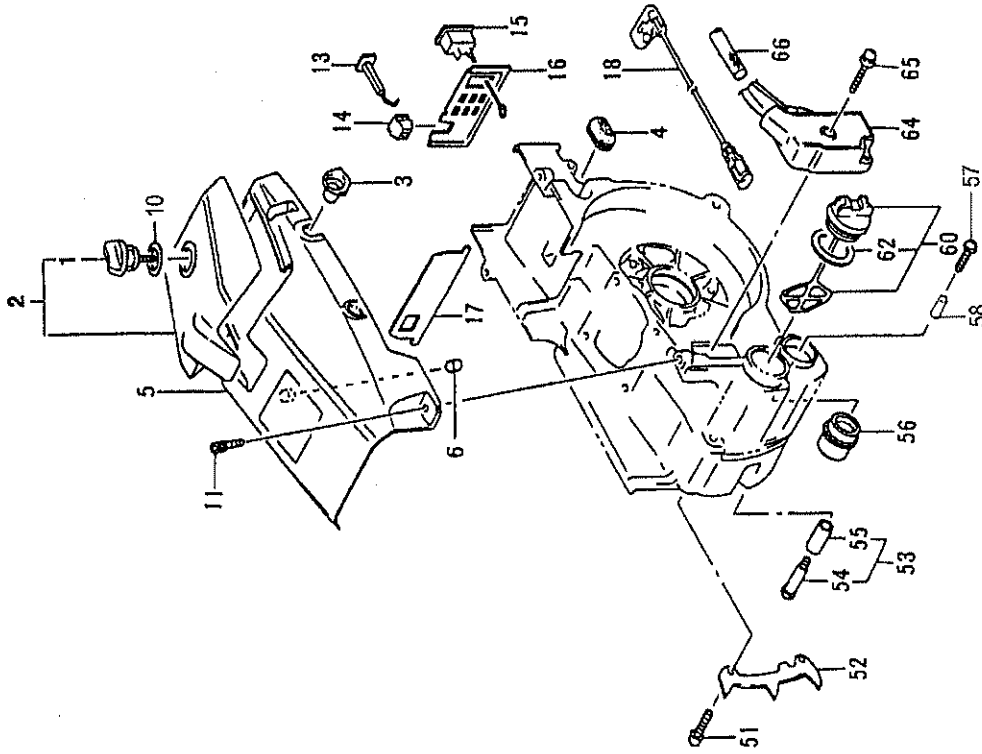

**C06-06 CS45EK CARBURETOR**

REF. NUMBER	PARTS NUMBER	DESCRIPTION	Q'TY	SERIAL NUMBER
000	669-0606	CARBURETOR ASS'Y WT-497A	1	
002	668-4700	INLET SCREEN	1	
003	669-1416	PUMP BODY	1	
004	668-5210	SCREW	1	
005	668-5212	PUMP GASKET	1	
006	668-5213	PUMP DIAPHRAGM	1	
007	668-5215	NEEDLE VALVE	1	
008	668-5220	DIAPHRAGM PACKING	1	
009	669-0827	METERING DIAPHRAGM COMP.	1	
010	668-5222	DIAPHRAGM COVER	1	
011	669-0872	VALVE SPRING	1	
012	668-5218	HINGE PIN SET SCREW	1	
013	668-5219	HINGE PIN	1	
014	668-5217	CONTROL LEVER	1	
026	668-5223	SET SCREW	4	

REF. NUMBER	PARTS NUMBER	DESCRIPTION	Q'TY	SERIAL NUMBER
019	668-506	NUT M4	2	
021	668-710	CHAIN BAR CLAMP NUT	2	
022	669-528	TAP SCREW 4X14 P	3	
024	669-345	FRONT HAND GUARD	1	
025	668-506	MACHINE SCREW (W/SP. WASHER) M4	2	
026	669-348	HAND GUARD WEIGHT	1	
027	668-609	SIDE CASE ASSY	1	
028	668-516	TAPPING SCREW D4X10	1	
029	668-971	BRAKE BAND HOLDER	1	
030	668-604	SIDE COVER COMP.	1	
032	669-080	CLEANER FIXING COLLAR	1	
033	668-977	BRAKE SUPPORT FITTING COMP.	1	
034	668-978	BRAKE LEVER SPRING	1	
035	668-512	BRAKE LINK COMP.	1	
037	668-970	BRAKE SPRING	1	
038	668-972	BRAKE BAND	1	
039	668-514	NEEDLE ROLLER 3X9.8	1	
040	668-970	BRAKE LINK COVER	1	
041	668-516	TAPPING SCREW D4X10	1	
042	669-075	GUIDE PLATE B	1	
045	669-486	SCREW 4X8	1	
046	669-072	GUIDE PLATE A	1	
048	668-680	CHAIN BAR STUD BOLT	2	
049	668-706	CHAIN TENSION BOLT ASSY	1	