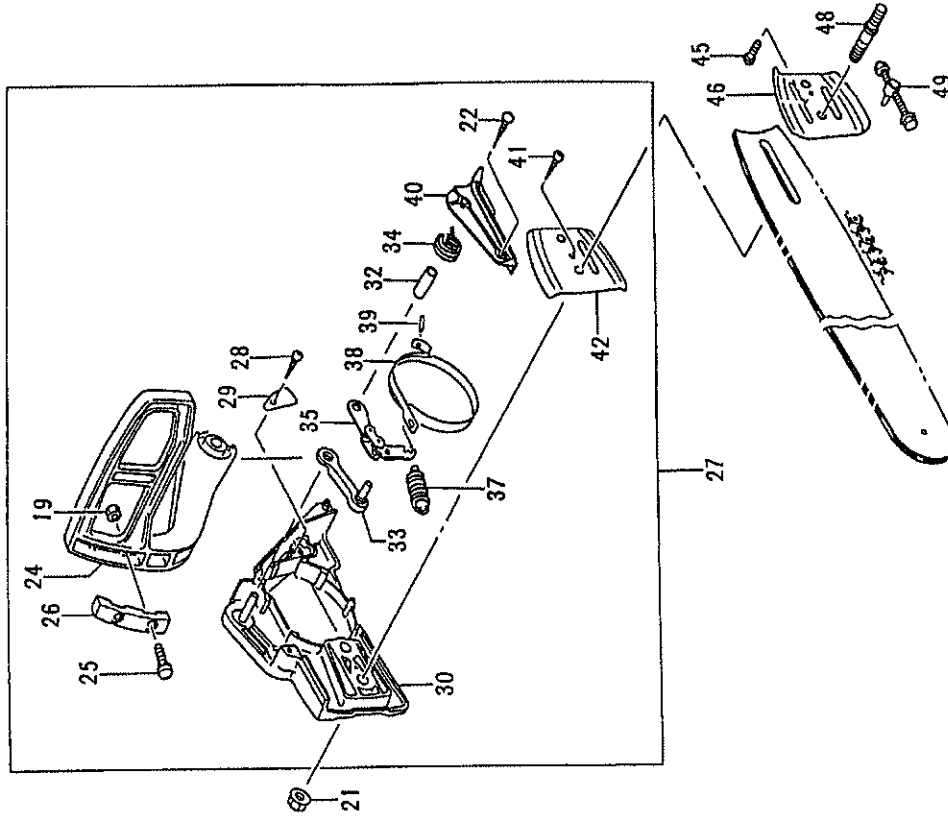

**C06-06 CS45EK CARBURETOR**

REF. NUMBER	PARTS NUMBER	DESCRIPTION	Q'TY	SERIAL NUMBER
000	669-0606	CARBURETOR ASS'Y WT-497A	1	
002	668-4700	INLET SCREEN	1	
003	669-1416	PUMP BODY	1	
004	668-5210	SCREW	1	
005	668-5212	PUMP GASKET	1	
006	668-5213	PUMP DIAPHRAGM	1	
007	668-5215	NEEDLE VALVE	1	
008	668-5220	DIAPHRAGM PACKING	1	
009	669-0827	METERING DIAPHRAGM COMP.	1	
010	668-5222	DIAPHRAGM COVER	1	
011	669-0872	VALVE SPRING	1	
012	668-5218	HINGE PIN SET SCREW	1	
013	668-5219	HINGE PIN	1	
014	668-5217	CONTROL LEVER	1	
026	668-5223	SET SCREW	4	

REF. NUMBER	PARTS NUMBER	DESCRIPTION	Q'TY	SERIAL NUMBER
019	668-506	NUT M4	2	
021	668-710	CHAIN BAR CLAMP NUT	2	
022	669-528	TAP SCREW 4X14 P	3	
024	669-345	FRONT HAND GUARD	1	
025	668-506	MACHINE SCREW (W/SP. WASHER) M4	2	
026	669-348	HAND GUARD WEIGHT	1	
027	668-609	SIDE CASE ASSY	1	
028	668-516	TAPPING SCREW D4X10	1	
029	668-971	BRAKE BAND HOLDER	1	
030	668-604	SIDE COVER COMP.	1	
032	669-080	CLEANER FIXING COLLAR	1	
033	668-977	BRAKE SUPPORT FITTING COMP.	1	
034	668-978	BRAKE LEVER SPRING	1	
035	668-512	BRAKE LINK COMP.	1	
037	668-970	BRAKE SPRING	1	
038	668-972	BRAKE BAND	1	
039	668-514	NEEDLE ROLLER 3X9.8	1	
040	668-970	BRAKE LINK COVER	1	
041	668-516	TAPPING SCREW D4X10	1	
042	669-075	GUIDE PLATE B	1	
045	669-486	SCREW 4X8	1	
046	669-072	GUIDE PLATE A	1	
048	668-680	CHAIN BAR STUD BOLT	2	
049	668-706	CHAIN TENSION BOLT ASSY	1	