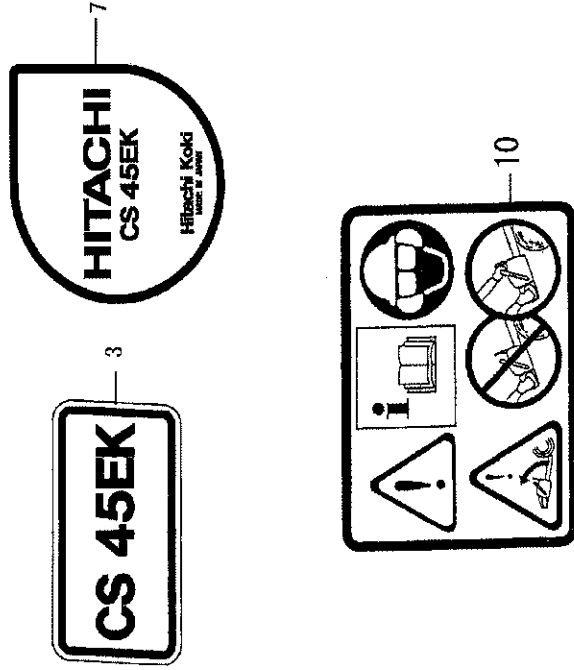

C06-11

CS45EK LABELS

REF. NUMBER	PARTS NUMBER	DESCRIPTION	Q'TY	SERIAL NUMBER
003	669-440	NAME PLATE CS45EK	1	
007	669-450	STARTER MARK CS45E	1	
010	669-444	CAUTION MARK A	1