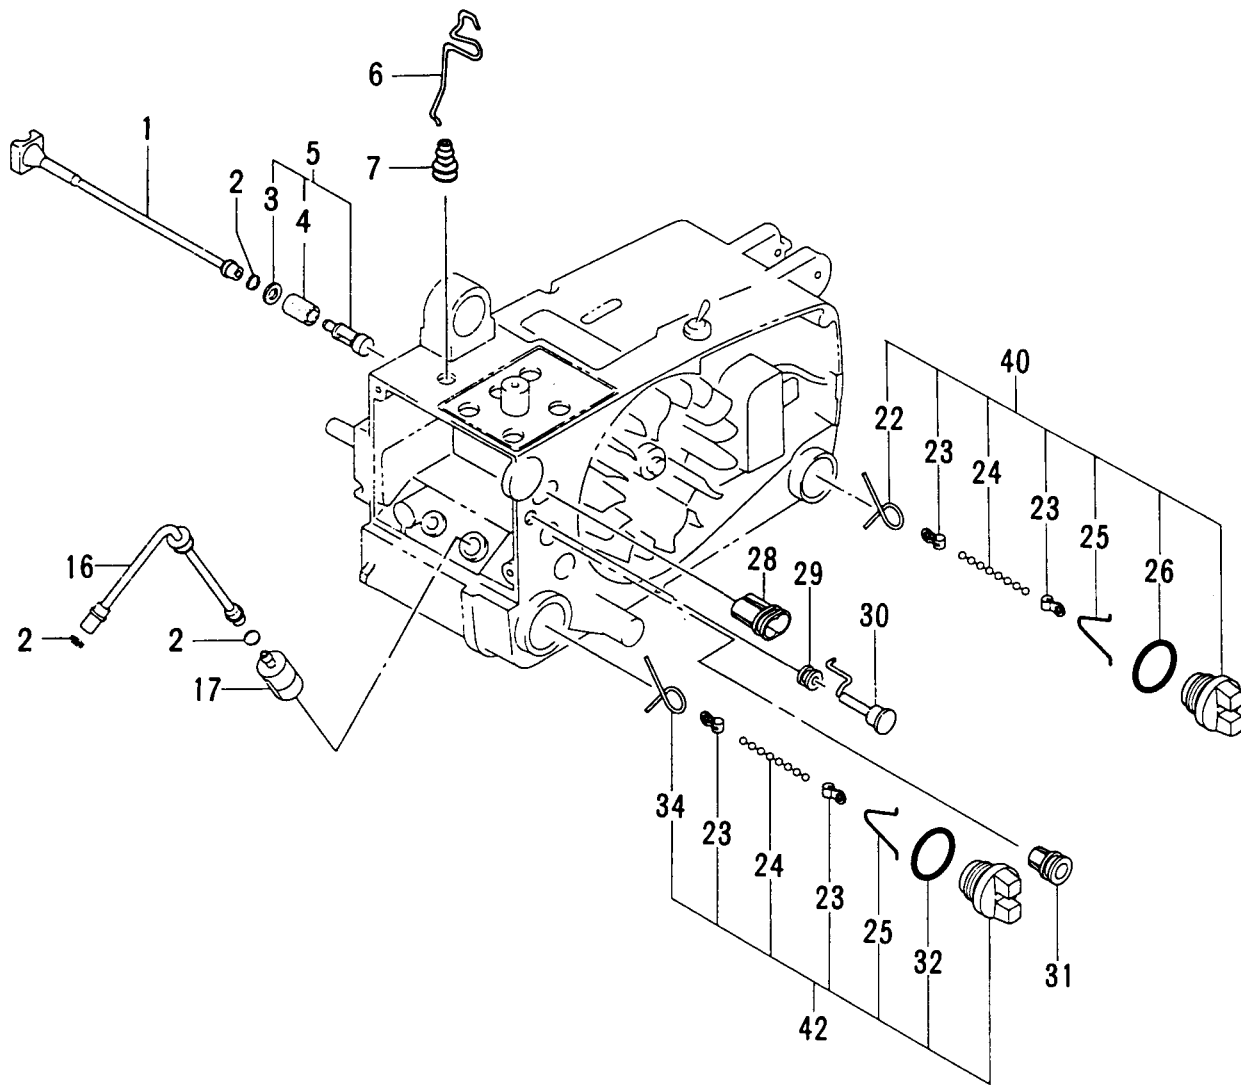

C04-06

ECS-3301 FUEL / OIL FILTER

REF. NUMBER	PARTS NUMBER	Q'TY	SERIAL NUMBER
001	505-32710-20	1	
002	680-04019-21	3	
003	992-01050-011	1	
004	487-32712-20	1	
005	486-32710-90	1	
006	490-32910-20	1	
007	491-32710-20	1	
016	678-01700-20	1	
017	675-11600-90	1	
022	641-32550-20	1	
023	627-32350-20	4	
024	626-32350-20	2	
025	596-32377-21	2	
026	999-67018-000	1	
028	190-32710-20	1	
029	707-32710-20	1	
030	704-32710-80	1	
031	191-32710-20	1	
032	999-67020-000	1	
034	596-32719-20	1	
040	642-32719-90	1	
042	635-32719-90	1