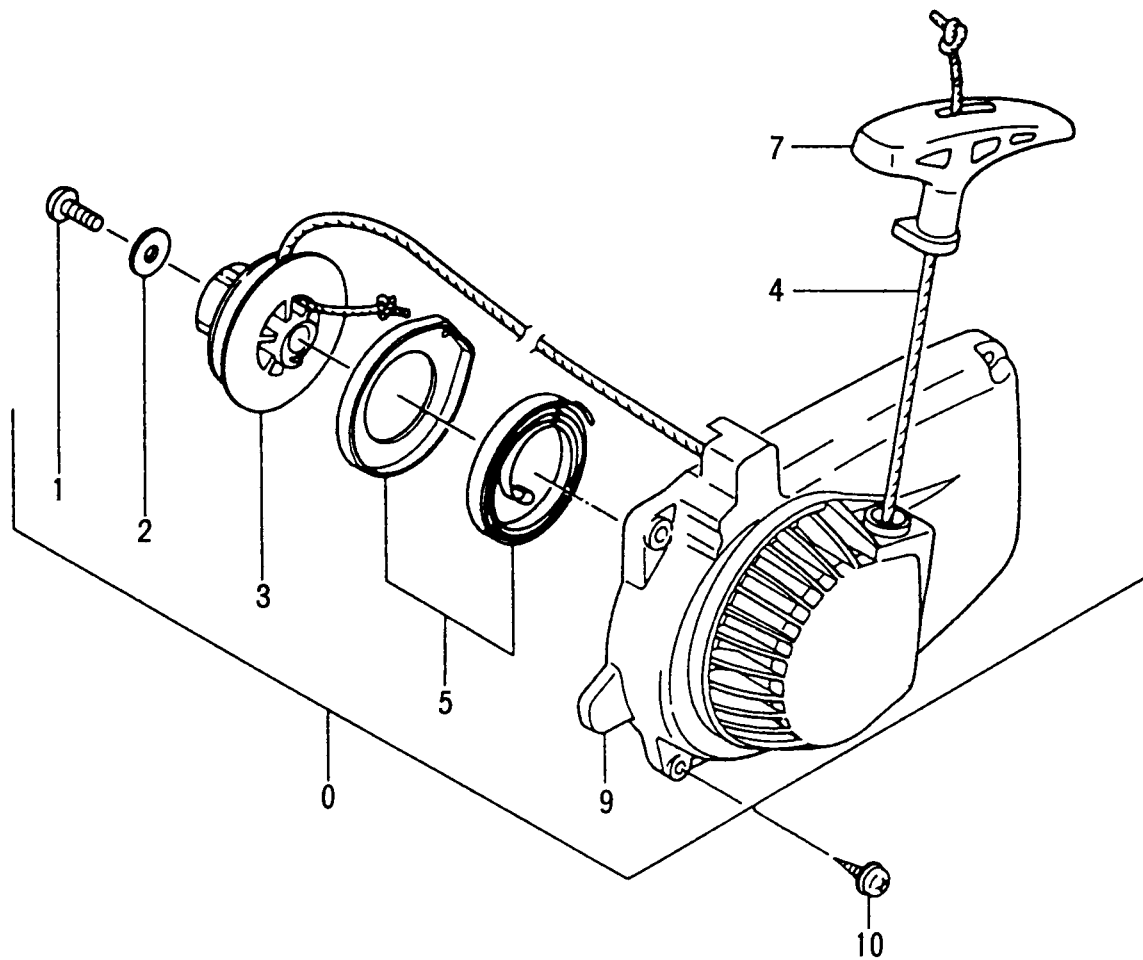

C04-07

ECS-3301 RECOIL STARTER

REF. NUMBER	PARTS NUMBER	Q'TY	SERIAL NUMBER
000	756-01740-90	1	
001	990-72050-144	1	
002	368-32350-20	1	
003	774-01740-20	1	
004	783-01740-20	1	
005	778-01740-90	1	
007	785-01740-20	1	
009	112-01740-80	1	
010	990-72045-204	4