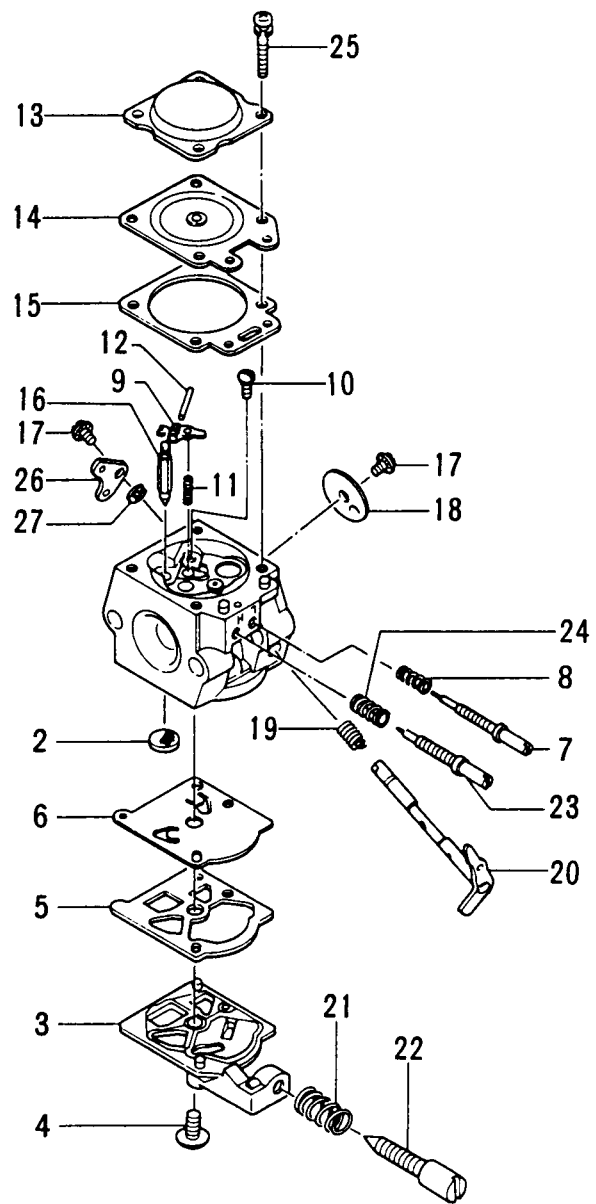

C04

Tanaka

ECS-3301

Serial No. - S202200

C04-01**ECS-3301 CYLINDER / PISTON / CRANK SHAFT**

| REF. NUMBER | PARTS NUMBER | Q'TY | SERIAL NUMBER |
|-------------|---------------|------|---------------|
| 001 | 157-11666-90 | 1 | |
| 006 | 001-01740-90 | 1 | |
| 007 | 994-14050-161 | 4 | |
| 009 | 017-01740-20 | 1 | |
| 010 | 041-01730-20 | 2 | |
| 011 | 030-01740-90 | 1 | |
| 012 | 037-01400-20 | 1 | |
| 013 | 039-00000-20 | 2 | |
| 016 | 046-01740-80 | 1 | |
| 017 | 999-62091-325 | 1 | |
| 018 | 068-10100-20 | 1 | |
| 031 | 994-16040-186 | 2 | |
| 034 | 205-01700-20 | 1 | |
| 035 | 167-21529-80 | 1 | -S039107 |
| 035 | 167-21540-80 | 1 | S039108- |
| 066 | 755-32050-20 | 1 | |
| 070 | 018-00562-20 | 1 | |
| 075 | 178-01740-80 | 1 | |

| REF. NUMBER | PARTS NUMBER | Q'TY | SERIAL NUMBER |
|-------------|--------------|------|---------------|
| 002 | 578-25007-20 | 1 | |
| 003 | 575-25028-20 | 1 | |
| 004 | 514-25001-20 | 1 | |
| 005 | 577-25007-20 | 1 | |
| 006 | 576-25006-20 | 1 | |
| 007 | 461-25027-20 | 1 | |
| 008 | 623-25032-20 | 1 | |
| 009 | 473-25001-20 | 1 | |
| 010 | 546-25001-20 | 1 | |
| 011 | 477-25013-20 | 1 | -S146000 |
| 011 | 477-25080-20 | 1 | S146001- |
| 012 | 605-25001-20 | 1 | |
| 013 | 476-25004-20 | 1 | |
| 014 | 474-25001-80 | 1 | |
| 015 | 475-25038-20 | 1 | |
| 016 | 603-25001-20 | 1 | |
| 017 | 467-25003-20 | 2 | |
| 018 | 488-25007-20 | 1 | |
| 019 | 486-25040-20 | 1 | |
| 020 | 464-25016-80 | 1 | |
| 021 | 463-25006-20 | 1 | |
| 022 | 462-25016-20 | 1 | |
| 023 | 460-25027-20 | 1 | |
| 024 | 485-25040-20 | 1 | |
| 025 | 548-25012-20 | 4 | |
| 026 | 491-25085-20 | 1 | |
| 027 | 489-25007-20 | 1 | |