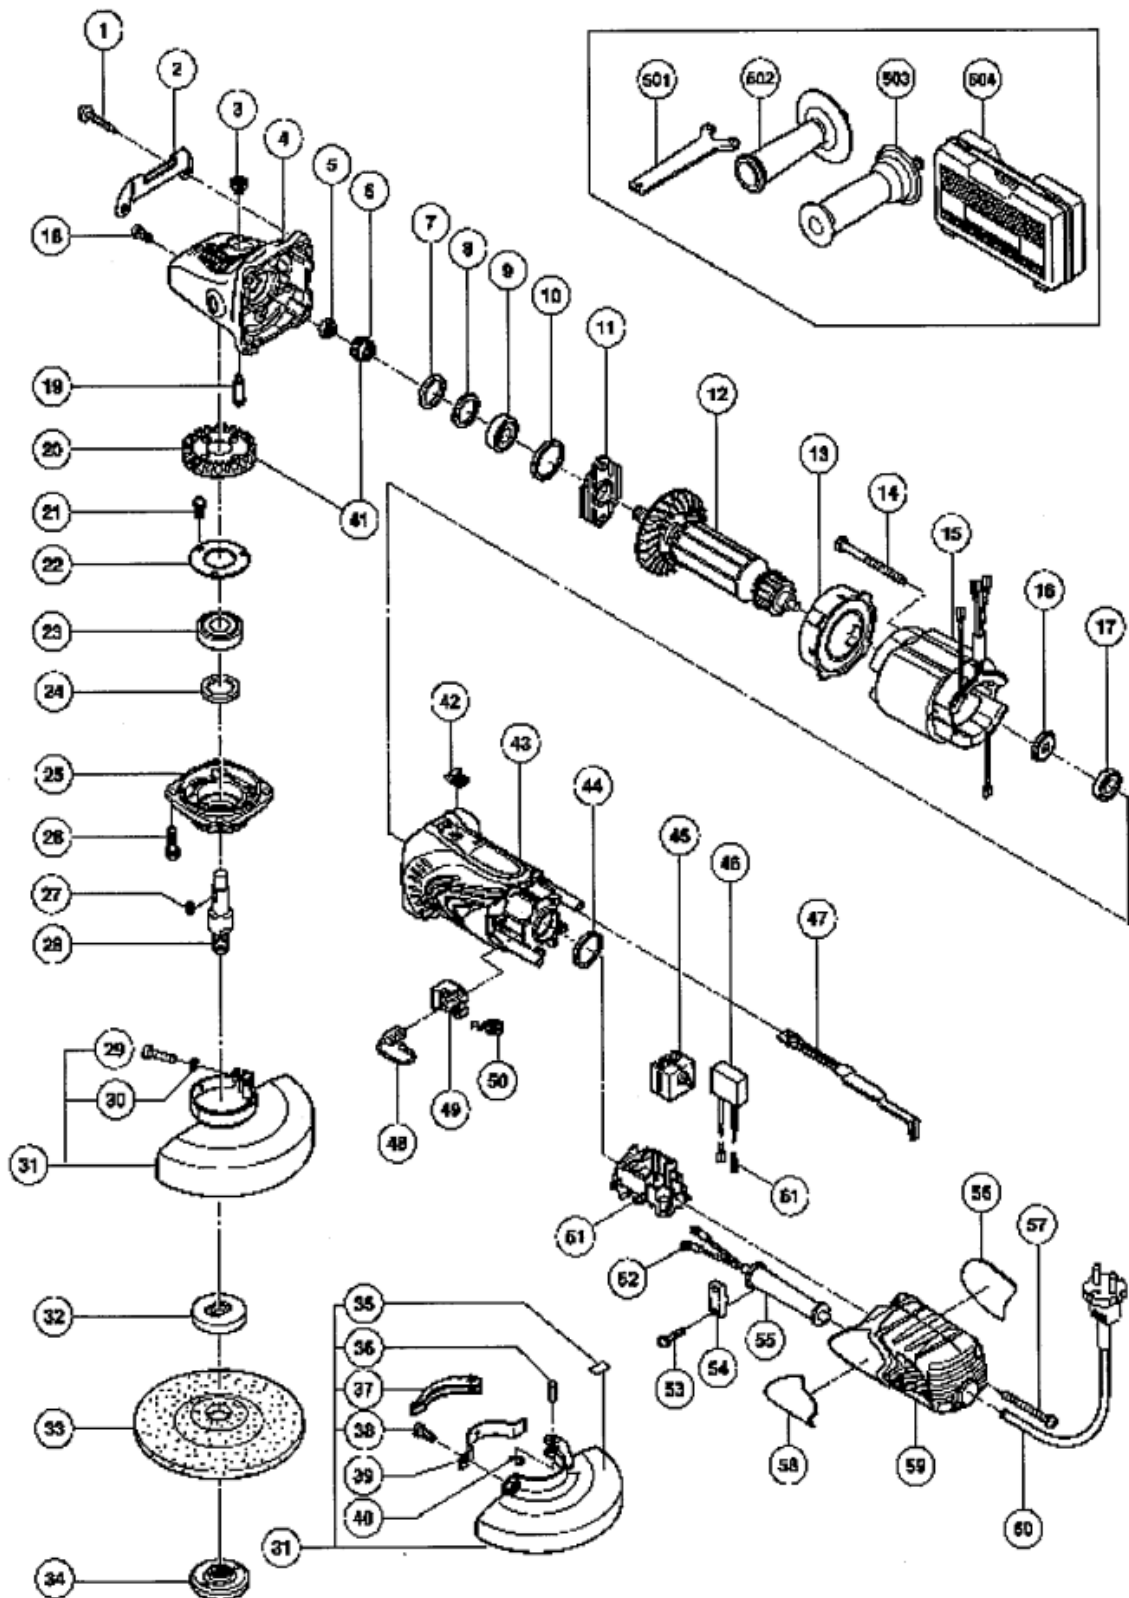

ELECTRIC TOOL PARTS LIST

■ DISC GRINDER
Model G 13SB3

2005 · 12 · 23

(E1)

POS	Artikel-Nr.	Artikel
1	320523	Schraube D5x25 schwarz (4Stk.)
2	325053	Schutzblech G13SB3
3	301944	Druckknopf zu G12S1/G13V
4	321737	Getriebedeckel kpl. G12SE2/G13SE2
5	949558	MUTTER M8 (10ST)
6	308541	RITZEL G12SE/G12SA2/G13SE/G13YC/ G13SB2
7	308543	DICHTUNGSRING (A) G12SE/G13SE
8	980866	UNTERLEGSCHNEIBE (C) G12SE/G12SA2
9	629T12	KUGELLAGER 629 T12DDC3
10	957754	GUMMIRING G12SA u.a.
11	321734	Lagerdeckel G12SE2/G13SE2
12	360734E	Anker 230-240 Volt G13SB3
13	321732	Ventilatorführung G12SE2/G13SE2
14	982021	SECHSKANTSCHNEIDSCHRAUBE D4X70 (2Stk.)
15	340645E	Stator G13SB3
16	315877	STAUBDICHTUNG
17	608VVM	KUGELLAGER
18	303255	+KOPFSCHRAUBE M4X10 M.FEDERRING (2stk.)
19	301943	STIFT G12S1/G12SA2/G13YB1
21	991207	+KOPFSCHRAUBE M4X8 M.FEDERRING (3stk.)
22	936680	LAGERDECKEL (B) G12SA/G13SE
23	6201DD	KUGELLAGER
24	308546	FILZDICHTUNG
25	308545	GETRIEBEDECKEL G12SE
26	307046	+KOPFSCHRAUBE M5X16 (4Stk.)
27	944109	KEIL 3X3X8 DH22VB
28	994301	SPINDEL (A) G12SA
29	949241	+KOPFSCHRAUBE M5X20 (10ST)
30	949454	FEDERSCHNEIBE M5 (10ST)
31	320192	Schutzhaube 125mm komplett
32	937817Z	SPANNFLANSCH
33		Trennscheiben - Bitte Artikel anfragen
34	994324	FLANSCHMUTTER
35	311492	AUFKLEBER (SCHUTZHAUBE) G12SE
36	311744	STELLSTIFT G12SE/G13SE/G12Y