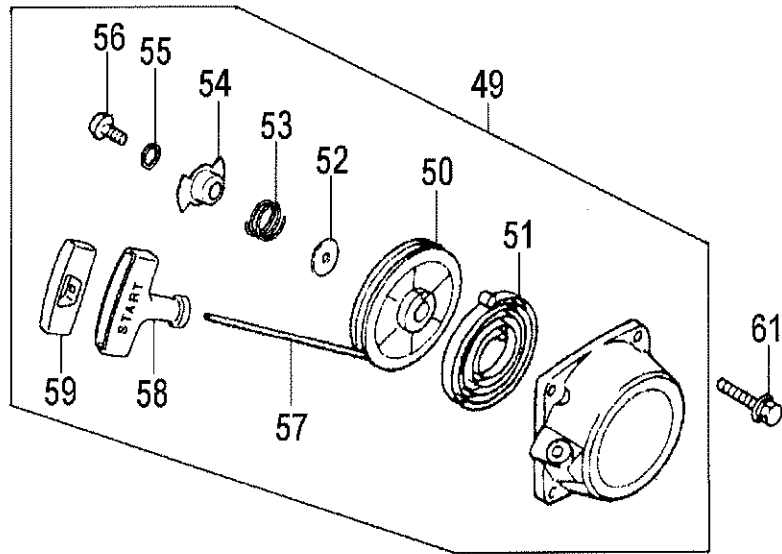

S40-04 RECOIL STARTER

REF. NUMBER	PARTS NUMBER	DESCRIPTION	Q'TY	REMARKS /SERIAL NO.
S40-04 RECOIL STARTER				
049	669-2999	RECOIL STARTER BODY ASS'Y	1	
050	669-3006	ROPE REEL	1	
051	669-3127	RECOIL SPRING	1	
052	669-3255	STARTER WASHER	1	
053	669-3619	FRICTION SPRING	1	
054	669-3631	FRICTION PLATE	1	
055	669-3427	WASHER	1	
056	669-3640	SET BOLT	1	
057	669-3181	ROPE	1	
058	669-3245	STARTER HANDLE	1	
059	669-3605	STARTER HANDLE CAP	1	
061	669-3522	SCREW G 5X16	4