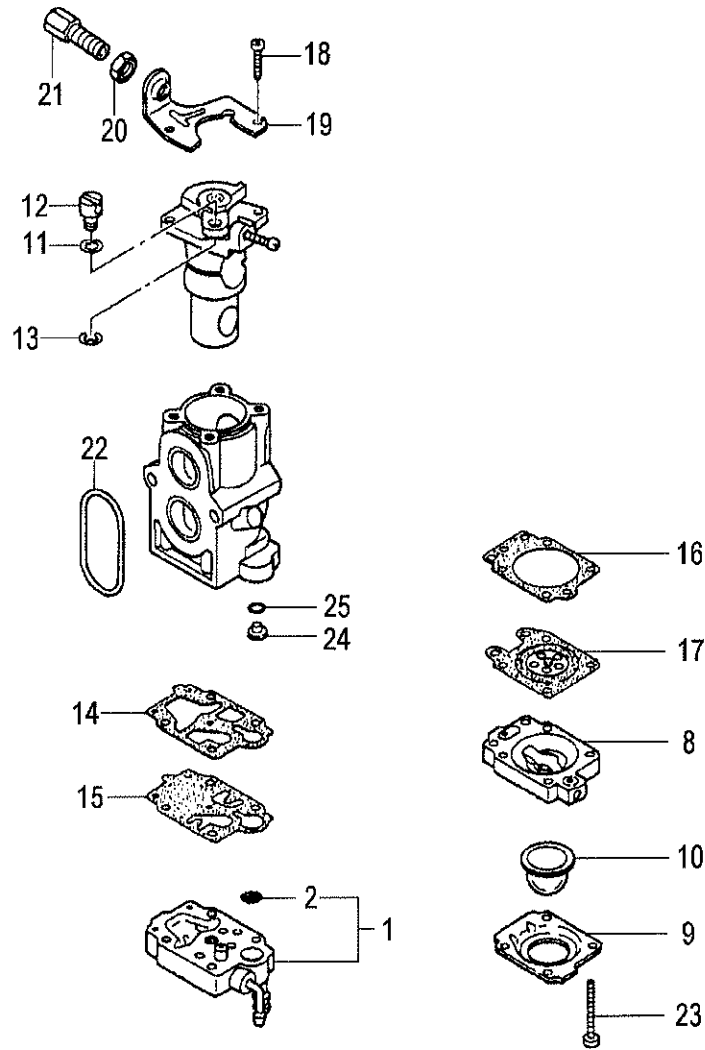

S40-02 CRANK CASE

REF. NUMBER	PARTS NUMBER	DESCRIPTION	Q'TY	REMARKS /SERIAL NO.
S40-02 CRANK CASE				
001	668-5500	CYLINDER SET	1	
002	668-5757	CYLINDER GASKET	1	
003	668-5846	CYLINDER BOLT 5X22	4	
004	668-5699	CYLINDER COVER	1	
005	669-3472	SCREW A 5X8TORX	2	
010	668-6257	PORT COVER S	1	
011	668-6282	PORT COVER F	1	
012	669-3480	SCREW C 4X16TORX	4	
013	668-6317	PORT COVER GASKET	2	
030	668-5906	PISTON SET	1	
031	668-6136	PISTON RING	2	
032	668-6022	PISTON PIN	1	
033	668-6037	CIRCLIP	2	
034	669-3415	NEEDLE BEARING	1	
035	668-5996	PISTON PIN COLLAR	2	
036	668-6239	CRANK SHAFT COMP.	1	
039	668-6458	WOOD -RUFF KEY #	1	
048	668-5783	SPARK PLUG CMR7H	1	
060	669-3412	STARTER PULLEY ASS'Y	1	

S40-05 CARBURETOR

REF. NUMBER	PARTS NUMBER	DESCRIPTION	Q'TY	REMARKS /SERIAL NO.
S40-05 CARBURETOR				
001	669-1436	PUMP BODY ASS'Y	1	
002	668-4700	INLET SCREEN	1	
008	668-4687	PRIMING PUMP COMP.	1	
009	668-4688	DIAPHRAGM COVER	1	
010	668-4689	PRIMING BODY	1	
011	668-4874	THRUST WASHER	1	
012	668-4697	SWIVEL	1	
013	668-4696	STOP RING	1	
014	668-4692	PUMP GASKET	1	
015	668-4693	PUMP DIAPHRAGM	1	
016	668-4691	DIAPHRAGM GASKET	1	
017	669-0830	METERING DIAPHRAGM COMP.	1	
018	668-4870	THROTTLE SET SCREW	2	
019	668-4873	CABLE ADJUSTER STAY	1	
020	669-2005	CABLE ADJUST NUT	1	
021	668-4871	CABLE ADJUSTER	1	
022	669-0186	CLEANER GASKET	1	
023	668-4699	SET SCREW	4	
024	669-1858	MAIN JET #59	1	
025	668-4695	O-RING	1	