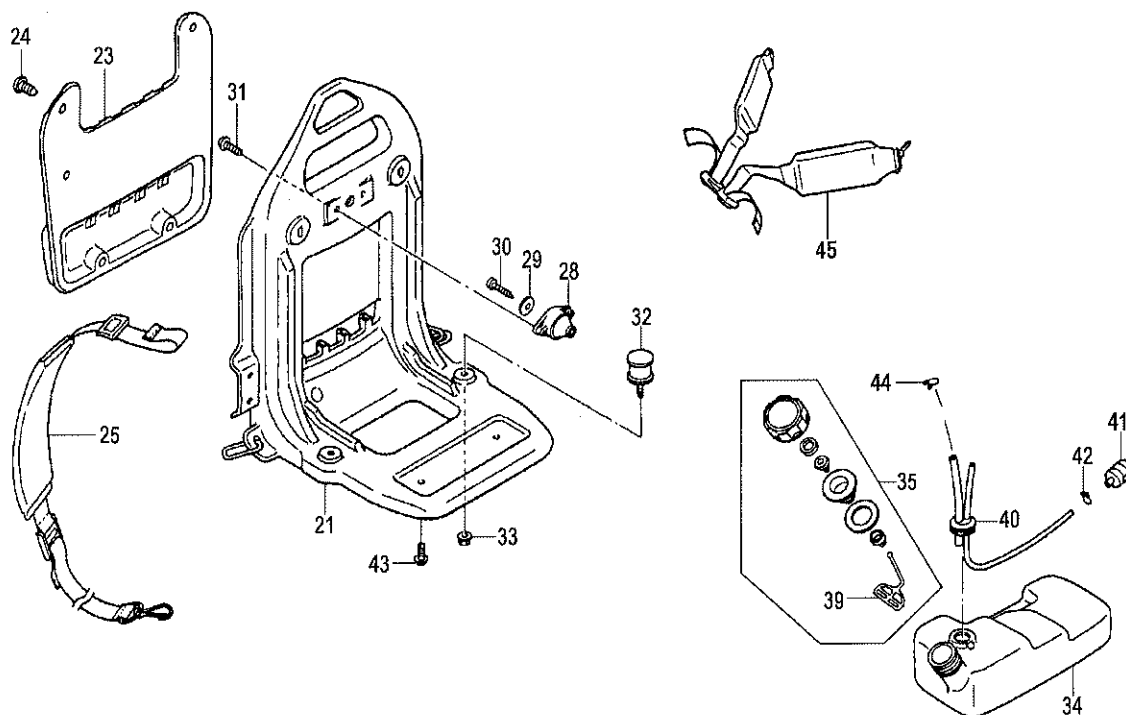

S40-07 FRAME

REF. NUMBER	PARTS NUMBER	DESCRIPTION	Q'TY	REMARKS /SERIAL NO.
S40-07 FRAME				
021	668-5805	KNAPSACK FRAME ASS'Y	1	
023	668-5814	CUSHION PAD	1	
024	668-6243	CUSHION PAD CLIP	6	
025	668-5821	SHOULDER BELT	2	
028	668-5910	CUSHION RUBBER	1	
029	668-5858	WASHER	1	
030	669-3549	SCREW L 5X40TORX	1	
031	669-3571	SCREW M 5X16TORX	2	
032	668-5960	CUSHION RUBBER	2	
033	668-5967	FRAME NUT M6	2	
034	669-1612	FUEL TANK	1	
035	669-1773	TANK CAP ASS'Y	1	
039	669-2054	TANK CAP CHAIN	1	
040	668-8175	FUEL PIPE ASS'Y	1	
041	669-2277	PUMP FILTER BODY ASS'Y #	1	
042	669-0174	CLIP B	1	
043	669-1980	TANK FIXING BOLT 5X12TROX	2	
044	669-2321	CLIP	1	
045	668-5988	WEST BELT ASS'Y	1