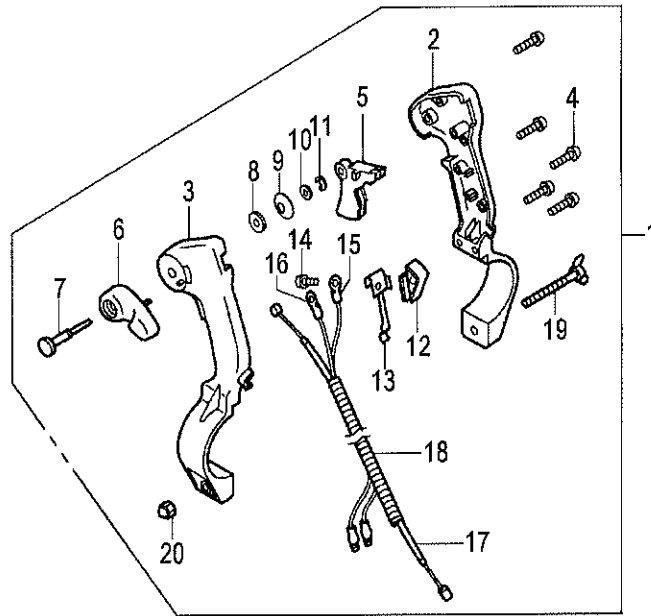

S40-08 THROTTLE LEVER

REF. NUMBER	PARTS NUMBER	DESCRIPTION	Q'TY	REMARKS /SERIAL NO.
S40-08 THROTTLE LEVER				
001	669-3782	THROTTLE LEVER SET	1	
002	668-8302	GRIP	1	
003	668-8384	GRIP COMP.	1	
004	669-3473	SCREW A 4X14	5	
005	668-8390	THROTTLE LEVER	1	
006	668-8312	LEVER	1	
007	668-9297	LEVER SHAFT	1	
008	668-8256	WASHER 6.5X25X1.2T	1	
009	669-3646	SPECIAL WASHER B	1	
010	669-1213	WASHER	1	
011	669-5306	STOPPER RING 6	1	
012	668-7508	STOP SWITCH	1	
013	668-8382	STOP SWITCH SPRING	1	
014	669-3476	SCREW B 4X10	1	
015	668-7788	CORD W1150M	1	
016	668-7790	CORD B1100M	1	
017	669-3938	THROTTLE WIRE COMP.	1	
018	668-7548	PROTECTION TUBE 7X940L	1	
019	669-0783	WING BOLT 6X50	1	
020	669-5151	SMALL CAP NUT 6	1	
021	668-8222	CLAMP	1