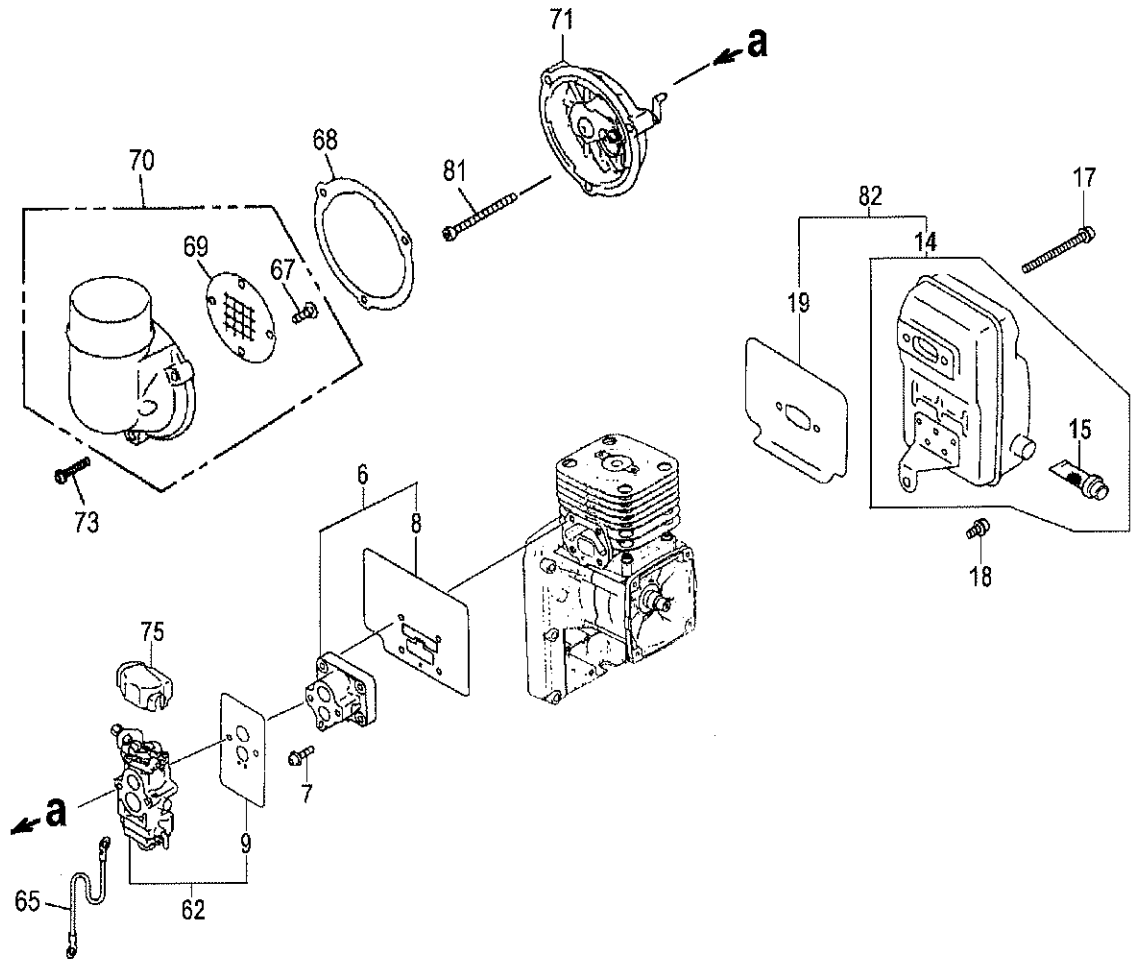

S40-03 ENGINE SIDE

REF. NUMBER	PARTS NUMBER	DESCRIPTION	Q'TY	REMARKS /SERIAL NO.
S40-03 ENGINE SIDE				
006	668-9985	INSULATOR SET	1	
007	669-3475	SCREW B 5X20TORX	4	
008	668-9903	INSULATOR GASKET	1	
009	668-9850	CARBURETOR GASKET	1	
014	669-2538	MUFFLER ASS'Y	1	
015	669-2704	SPARK ARRESTER	1	
017	669-2882	MUFFLER S,BOLT 6X70TO	2	
018	669-3488	SCREW D 6X14TORX	1	
019	669-2752	MUFFLER GASKET	1	
062	669-0527	CARBURETOR SET WYA56	1	
065	668-8465	EARTH CORD B	1	
067	669-0387	CLEANER SPECIAL BOLT	2	
068	669-0677	CLEANER FIXING GASKET	1	
069	669-0852	BLOWOVER CHECK BOAD A	1	
070	669-0055	CLEANER CAP ASS'Y	1	
071	669-0060	CLEANER BODY ASS'Y	1	
073	669-3532	SCREW I 5X25TORX	3	
075	668-8034	CARB COVER	1	
081	669-3582	SCREW O 5X60TORX	2	
082	669-2505	MUFFLER SET	1