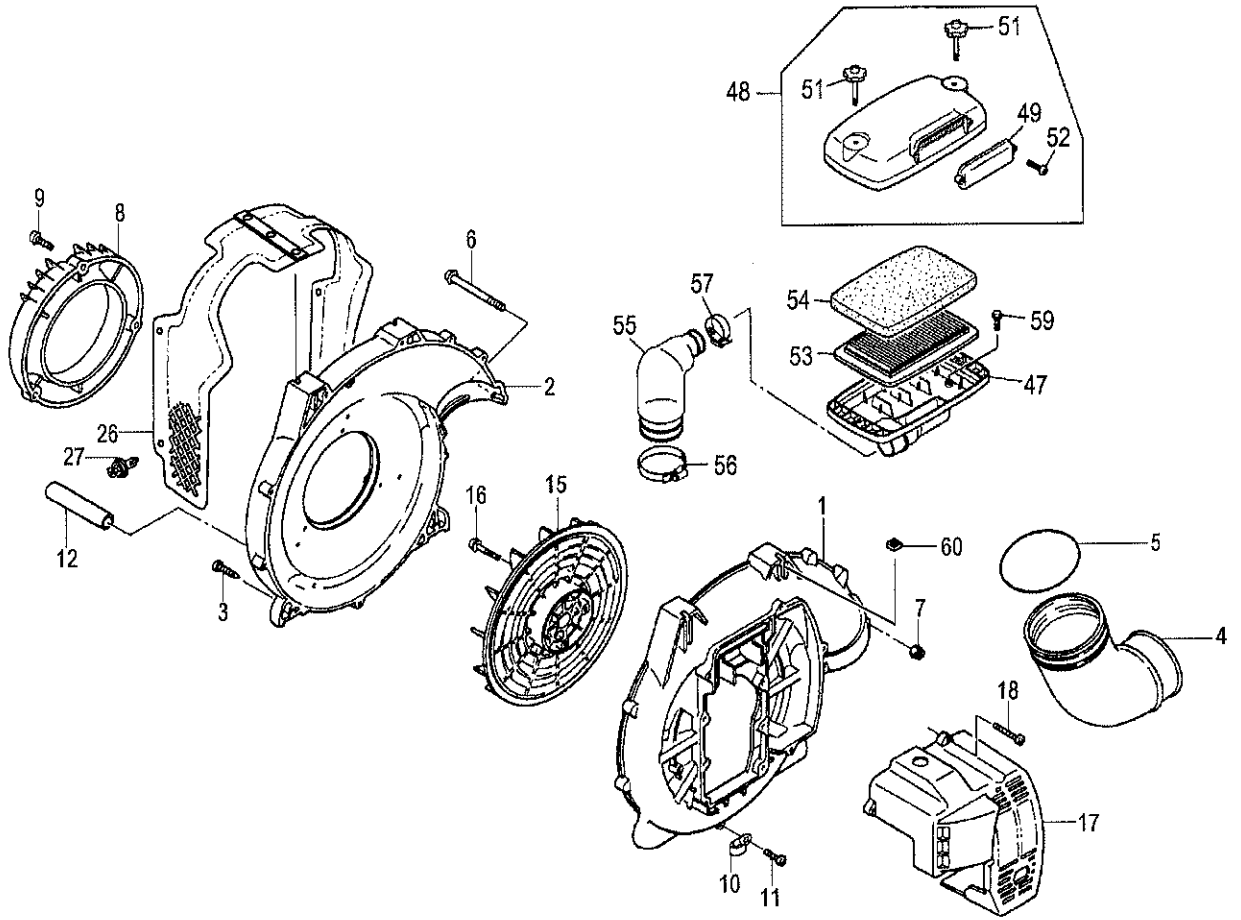

S40-06 BLOWER

REF. NUMBER	PARTS NUMBER	DESCRIPTION	Q'TY	REMARKS /SERIAL NO.
S40-06 BLOWER				
001	668-5604	FANCASE E,COMP	1	
002	668-5636	FANCASE S COMP.	1	
003	669-3532	SCREW I 5X25TORX	9	
004	668-8426	ELBOW PIPE	1	
005	669-5687	O-RING G-95	1	
006	668-7291	FANCASE LONG BOLT	2	
007	305-5491	NYLON NUT M5	2	
008	668-6342	INTAKE COVER	1	
009	669-3532	SCREW I 5X25TORX	3	
010	668-8014	CORD CLAMP	1	
011	669-3536	SCREW J 5X14TORX	1	
012	668-8545	TUBE	1	
015	668-7175	FAN	1	
016	669-3543	SCREW K 6X35TORX	4	
017	669-2825	MUFFLER PROTECTOR	1	
018	669-3532	SCREW I 5X25TORX	4	
026	668-6265	DUST COVER	1	
027	668-5843	DUST COVER SCREW	4	
047	669-0136	CLEANER BODY	1	
048	669-0425	CLEANER COVER ASS'Y	1	
049	669-0812	CLEANER COVER B	1	
051	669-3664	CLEANER KNOB	2	
052	669-3532	SCREW I 5X25TORX	2	
053	669-0073	CLEANER ELEMENT COMP	1	
054	669-0078	CLEANER ELEMENT	1	
055	669-0207	CLEANER TUBE	1	
056	669-3016	CLAMP B 64	1	
057	669-3013	CLAMP A 51	1	
059	669-3576	SCREW N 5X20TORX	4	
060	668-8542	HANDLE NUT M5	4