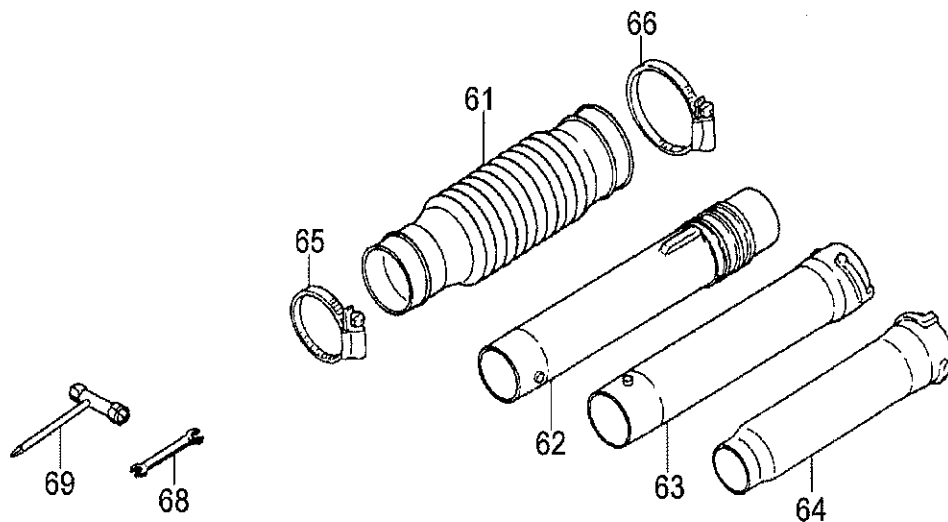

S40-09 OPTIONAL PARTS

REF. NUMBER	PARTS NUMBER	DESCRIPTION	Q'TY	REMARKS /SERIAL NO.
S40-09 OPTIONAL PARTS				
061	668-6798	FLEXIBLE PIPE	1	
062	668-6816	SWIVEL PIPE	1	
063	668-6821	STRAIGHT PIPE	1	
064	668-8955	STRAIGHT PIPE	1	
065	668-6786	PIPE BAND 96	1	
066	668-8416	PIPE BAND 115	1	
068	669-3654	SPANNER 8X10	1	
069	669-3652	COMBI.BOX WRENCH 19X16	1