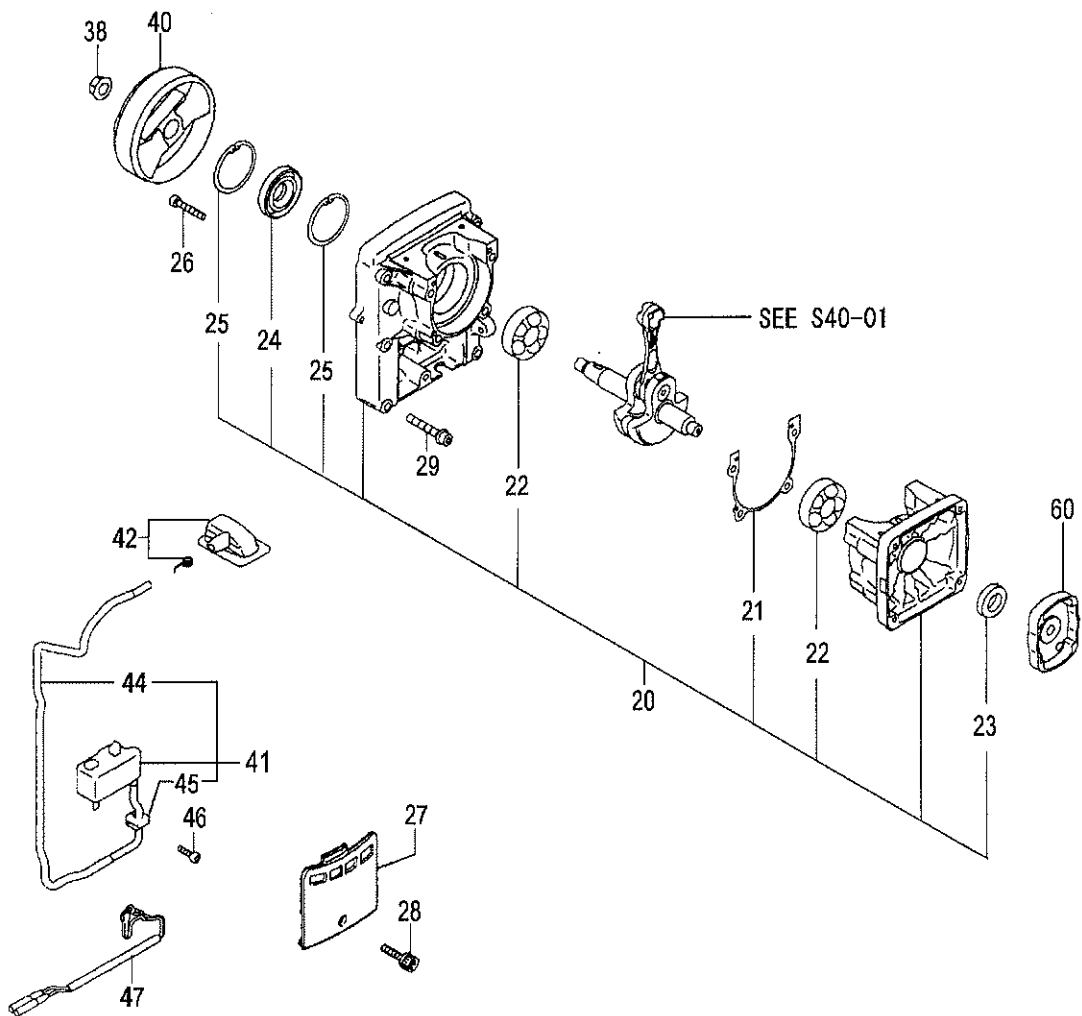

S40

(For Europe/Russia)

RB160EF

Serial No.

S40-01 CYLINDER/PISTON/CRANK SHAFT

REF. NUMBER	PARTS NUMBER	DESCRIPTION	Q'TY	REMARKS /SERIAL NO.
S40-01 CYLINDER/PISTON/CRANK SHAFT				
001	668-5500	CYLINDER SET	1	
002	668-5757	CYLINDER GASKET	1	
003	668-5846	CYLINDER BOLT 5X22	4	
004	668-5699	CYLINDER COVER	1	
005	669-3472	SCREW A 5X8TORX	2	
010	668-6257	PORT COVER S	1	
011	668-6282	PORT COVER F	1	
012	669-3480	SCREW C 4X16TORX	4	
013	668-6317	PORT COVER GASKET	2	
030	668-5906	PISTON SET	1	
031	668-6136	PISTON RING	2	
032	668-6022	PISTON PIN	1	
033	668-6037	CIRCLIP	2	
034	669-3415	NEEDLE BEARING	1	
035	668-5996	PISTON PIN COLLAR	2	
036	668-6239	CRANK SHAFT COMP.	1	
039	668-6458	WOOD-RUFF KEY	1	#
048	668-5783	SPARK PLUG CMR7H	1	

S40-02 CRANK CASE

REF. NUMBER	PARTS NUMBER	DESCRIPTION	Q'TY	REMARKS /SERIAL NO.
S40-02 CRANK CASE				
001	668-5500	CYLINDER SET	1	
002	668-5757	CYLINDER GASKET	1	
003	668-5846	CYLINDER BOLT 5X22	4	
004	668-5699	CYLINDER COVER	1	
005	669-3472	SCREW A 5X8TORX	2	
010	668-6257	PORT COVER S	1	
011	668-6282	PORT COVER F	1	
012	669-3480	SCREW C 4X16TORX	4	
013	668-6317	PORT COVER GASKET	2	
030	668-5906	PISTON SET	1	
031	668-6136	PISTON RING	2	
032	668-6022	PISTON PIN	1	
033	668-6037	CIRCLIP	2	
034	669-3415	NEEDLE BEARING	1	
035	668-5996	PISTON PIN COLLAR	2	
036	668-6239	CRANK SHAFT COMP.	1	
039	668-6458	WOOD -RUFF KEY #	1	
048	668-5783	SPARK PLUG CMR7H	1	
060	669-3412	STARTER PULLEY ASS'Y	1	