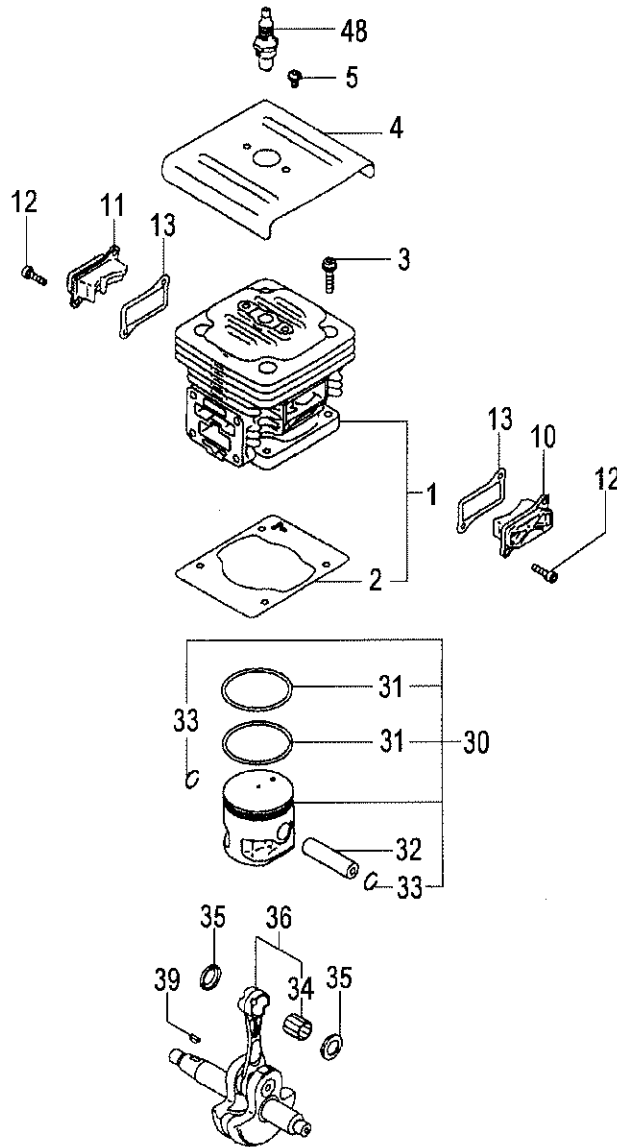

S40

(For Europe/Russia)

RB160EF

Serial No.

S40-01 CYLINDER/PISTON/CRANK SHAFT

REF. NUMBER	PARTS NUMBER	DESCRIPTION	Q'TY	REMARKS /SERIAL NO.
S40-01 CYLINDER/PISTON/CRANK SHAFT				
001	668-5500	CYLINDER SET	1	
002	668-5757	CYLINDER GASKET	1	
003	668-5846	CYLINDER BOLT 5X22	4	
004	668-5699	CYLINDER COVER	1	
005	669-3472	SCREW A 5X8TORX	2	
010	668-6257	PORT COVER S	1	
011	668-6282	PORT COVER F	1	
012	669-3480	SCREW C 4X16TORX	4	
013	668-6317	PORT COVER GASKET	2	
030	668-5906	PISTON SET	1	
031	668-6136	PISTON RING	2	
032	668-6022	PISTON PIN	1	
033	668-6037	CIRCLIP	2	
034	669-3415	NEEDLE BEARING	1	
035	668-5996	PISTON PIN COLLAR	2	
036	668-6239	CRANK SHAFT COMP.	1	
039	668-6458	WOOD-RUFF KEY	1	#
048	668-5783	SPARK PLUG CMR7H	1	

S40-02 CRANK CASE

REF. NUMBER	PARTS NUMBER	DESCRIPTION	Q'TY	REMARKS /SERIAL NO.
S40-02 CRANK CASE				
001	668-5500	CYLINDER SET	1	
002	668-5757	CYLINDER GASKET	1	
003	668-5846	CYLINDER BOLT 5X22	4	
004	668-5699	CYLINDER COVER	1	
005	669-3472	SCREW A 5X8TORX	2	
010	668-6257	PORT COVER S	1	
011	668-6282	PORT COVER F	1	
012	669-3480	SCREW C 4X16TORX	4	
013	668-6317	PORT COVER GASKET	2	
030	668-5906	PISTON SET	1	
031	668-6136	PISTON RING	2	
032	668-6022	PISTON PIN	1	
033	668-6037	CIRCLIP	2	
034	669-3415	NEEDLE BEARING	1	
035	668-5996	PISTON PIN COLLAR	2	
036	668-6239	CRANK SHAFT COMP.	1	
039	668-6458	WOOD -RUFF KEY #	1	
048	668-5783	SPARK PLUG CMR7H	1	
060	669-3412	STARTER PULLEY ASS'Y	1	