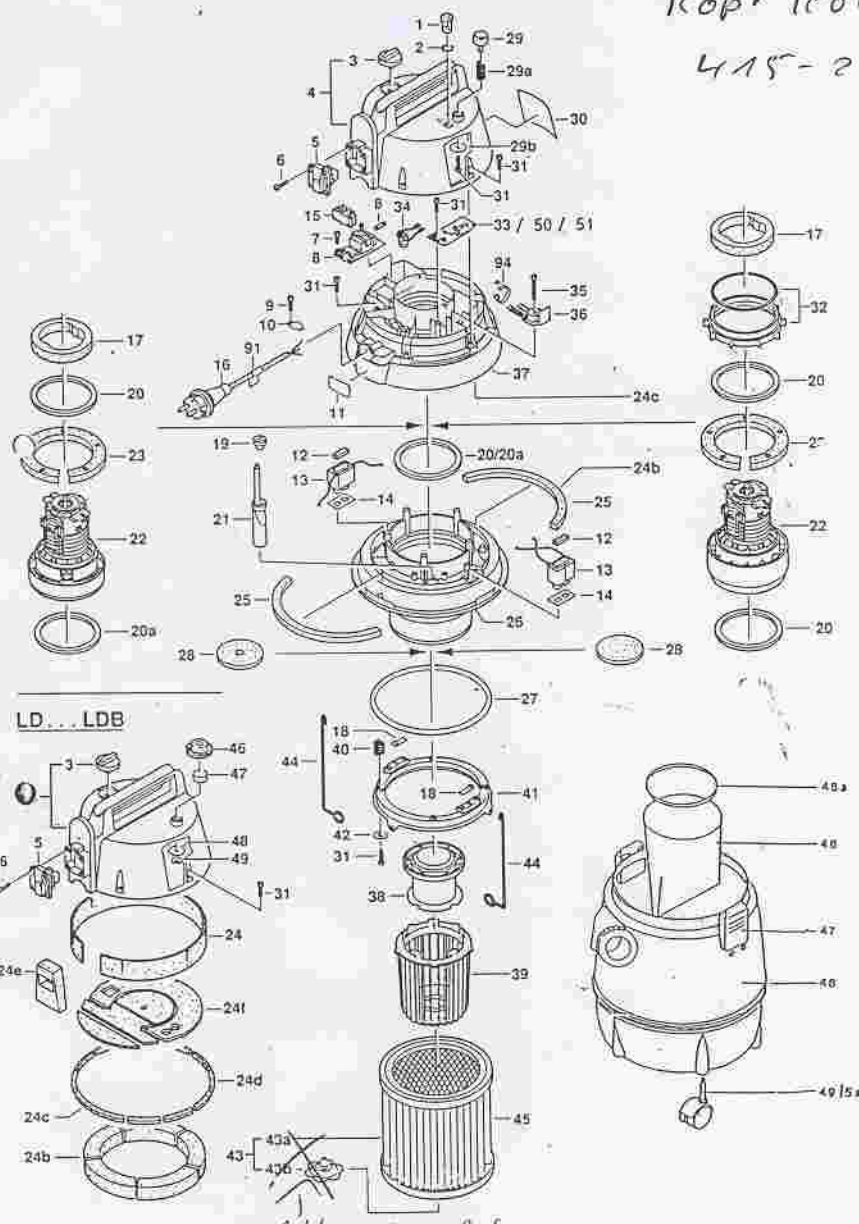

HG 8

Hitachi

ELEKTROWERKZEUG ERSATZTEILLISTE

■ Rüttelsauger
Modell RNT 1200

1992.02.01
(E1)

Kopf komplett
415-245

Alle Ausführung

Hitachi

ELEKTROWERKZEUG ERSATZTEILLISTE

■ Rüttelsauger
Modell RNT 1200

1992.02.01
(E1)

Pos.	Bezeichnung	Artikel-Nr.	benötigte Menge
1	Stecklinse	57042	1 Stück
2	Dichtung	57041	1 Stück
3	Schaltknebel	50020	1 Stück
4	Haube (incl. Pos. 1-3 und 29-31)	43381	1 Stück
5	Maschinensteckdose	58082	1 Stück
6	Linsensenkschraube	70614	4 Stück
7	Linsenschraube	70629	3 Stück
8	Anschlußplatte (incl. Pos. 7 und 15)	43139	1 Stück
9	Spax-Schraube	70646	2 Stück
10	Schelle SG3	56576	1 Stück
11	Leistungsschild	50374	1 Stück
12	Dämmplatte SG3	56552	2 Stück
13	Rüttler	64062	1 Stück
14	Dichtung SG3	56551	2 Stück
15	Isolierteil	58976	1 Stück
16	Anschlußleitung	58284	1 Stück
17	Luftführung	57871	1 Stück
18	Blattfeder	58586	2 Stück
19	Dichtung	58135	1 Stück
20a	Dichtung	57865	2 Stück
21	Hülse	58134	1 Stück
22	Motorgebläse (64842) 1200W	43358	1 Stück
23	Geräuschfilter	57868	1 Stück
24	Rohr	58068	1 Stück
25	Geräuschfilter	57867	2 Stück
26	Fiansch + Unterteil komplett	43576	1 Stück
27	Dichtungsring	58427	1 Stück
28	Motorschutzfilter	57971	1 Stück
29	Drucktaste (incl. Pos. 29a, 29b und 31)	43136	1 Stück
29a	Druckfeder	52586	1 Stück
29b	Scheibe	71103	1 Stück
30	Firmenschild	50352	1 Stück
31	Spax-Schraube	70642	28 Stück
32	Zwischenring (incl. 63935 / 0,45 m)	58522	1 Stück
33	Rüttlerschaltung	64442	1 Stück
34	Pneumatikschalter	58067	1 Stück
35	Blechschrabe	70604	1 Stück
36	Einschaltautomatik	64042	1 Stück
37	Gehäuse	50349	1 Stück
38	Schwimmer <i>424049</i>	42104	1 Stück
39	Korb	50177	1 Stück
40	Druckfeder	58556	4 Stück
41	Filterhalter	43427	1 Stück
42	Scheibe	71110	4 Stück
44	Haltebügel	50853	2 Stück
45	Faltenfilter (Art.-Nr. 744000)	43472	1 Stück
47	Verschluss	50164	2 Stück
48	Behälter (incl. Pos. 47 + 43493)	43493	1 Stück
49	Doppellenkrolle	50176	5 Stück