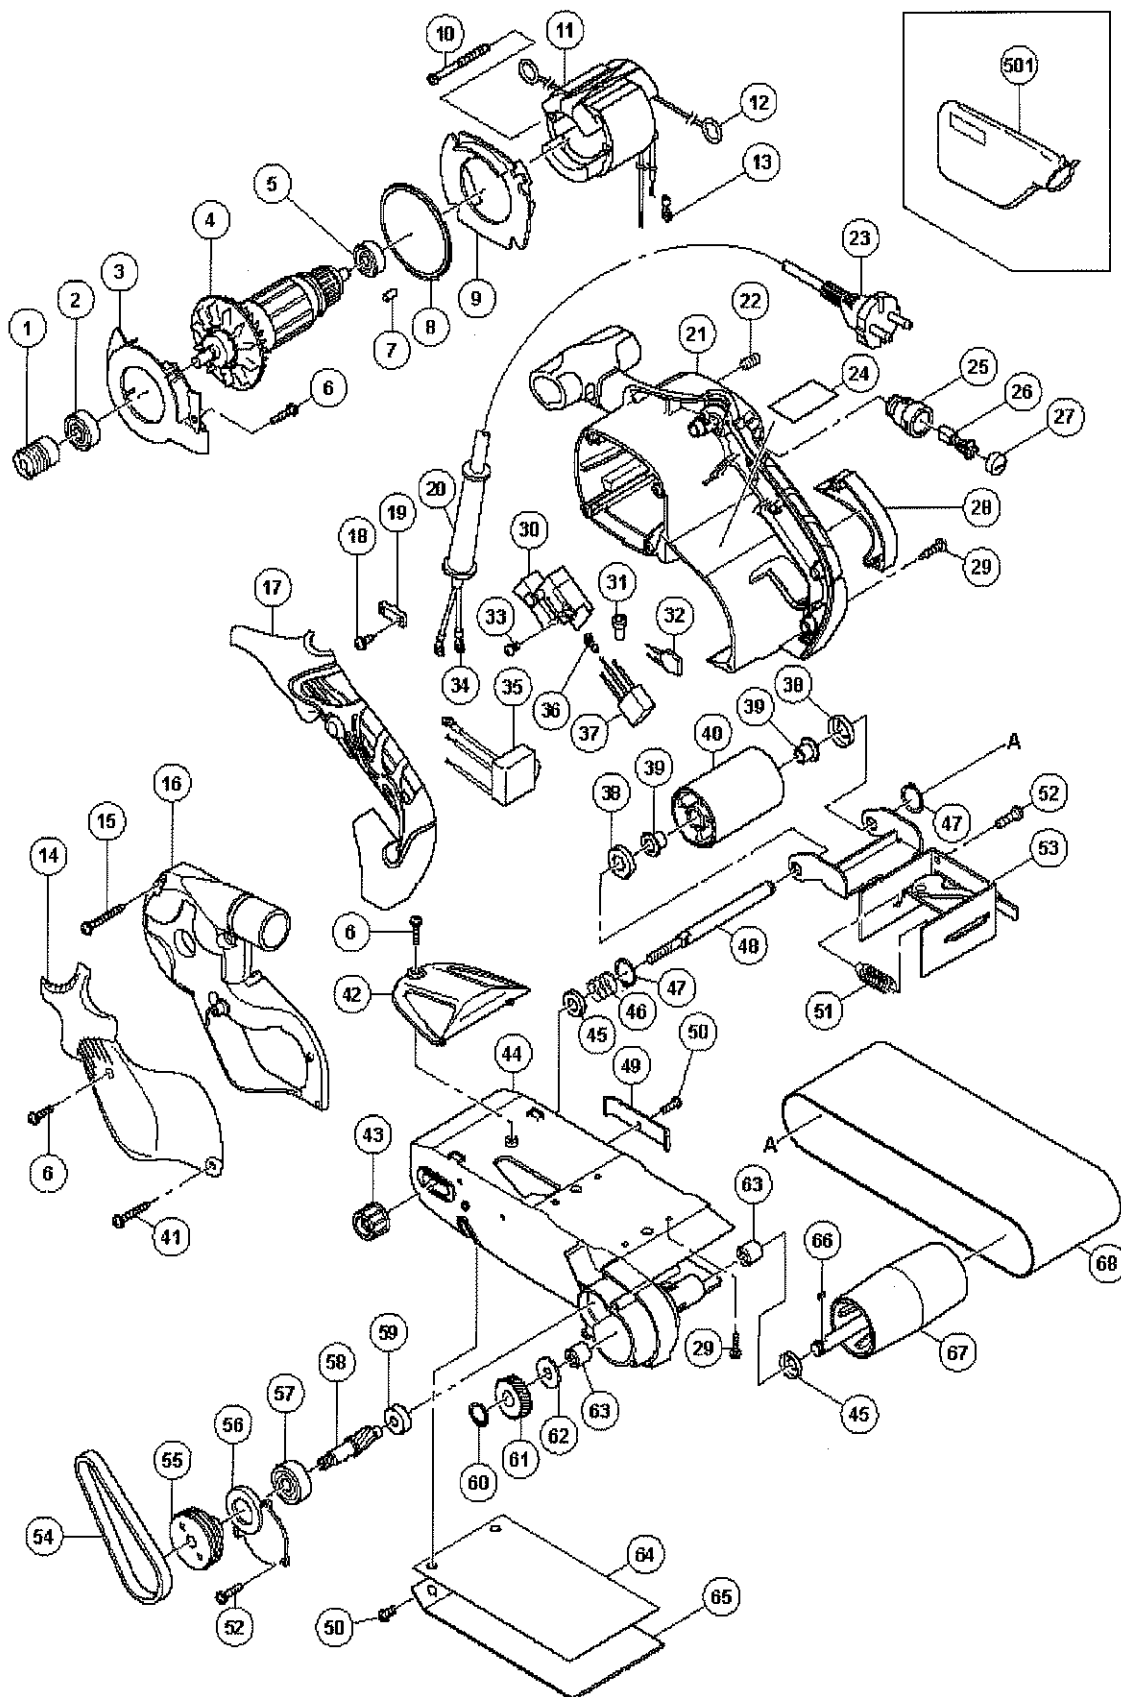

ELECTRIC TOOL PARTS LIST

■ BELT SANDER Model SB 10V2

2007 · 3 · 26
(E1)

TEILE

SB10V2

Pos. Nr.	Art.Nr.	BESCHREIBUNG	Nr. STUE	KOMMENTAR
1	327-742		1	
2	600-0VV		1	
3	327-739		1	
*	4	360-797C	1	
*	4	360-797U	1	INCLUD.2,5
*	4	360-797E	1	
*	4	360-797F	1	
5	608-VVM		1	
6	935-196		4	
7	931-701		1	
8	328-209		1	
9	327-738		1	
10	953-174		2	
*	11	340-700J	1	INCLUD.12
*	11	340-700D	1	INCLUD.12
*	11	340-700G	1	INCLUD.12
*	11	340-700H	1	INCLUD.12
12	930-703		2	
*	13	980-063	2	
*	13	980-063	1	FOR USA,CAN
14	328-433		1	
15	316-321		4	
16	327-740		1	
17	327-760		1	
*	18	984-750	2	
*	19	937-631	1	
*	20	958-049	1	
21	327-759		1	INCLUD.22,25
22	938-477		2	
*	23	500-234Z	1	(CORD ARMOR D8.2)
*	23	500-247Z	1	(CORD ARMOR D8.2) FOR FIN,DEN,SWE,NOR
*	23	500-439Z	1	(CORD ARMOR D8.2) FOR AUS,NZL
*	23	500-435Z	1	(CORD ARMOR D8.2) FOR GBR
*	23	500-447Z	1	(CORD ARMOR D8.2) FOR SUI
*	23	500-432Z	1	(CORD ARMOR D8.2) FOR USA,CAN
*	23	500-455Z	1	(CORD ARMOR D8.2) FOR CHN
24			1	
25	958-900		2	
26	999-043		2	

*:ALTERNATIVTEILE

-- 2--

TEILE

SB10V2

Pos. Nr.	Art.Nr.	BESCHREIBUNG	Nr. STUE	KOMMENTAR
27	945-161		2	
28	327-779		1	
29	305-812		8	
30	325-085		1	
* 31	959-140		1	EXCEPT FOR USA,CAN
32	328-432		1	
33	305-499		4	
* 34	980-063		2	FOR CORD
* 35	327-753		1	
* 35	327-757		1	
* 35	327-758		1	
* 36	938-108		1	EXCEPT FOR USA,CAN
* 37	325-566		1	EXCEPT FOR USA,CAN
38	953-043		2	
39	953-042		2	
40	995-586		1	INCLUD.39
41	305-490		1	
42	327-744		1	
43	995-578		1	
44	327-780		1	INCLUD.59,63
45	953-161		2	
46	995-577		1	
47	939-542		2	
48	995-587		1	
49	327-746		1	
50	949-216		3	
51	953-063		1	
52	949-218		5	
53	995-585		1	INCLUD.51
54	327-741		1	
55	327-749		1	
56	327-748		1	
57	620-0VV		1	
58	327-750		1	
59	935-522		1	
60	939-540		1	
61	995-576		1	
62	948-213		1	
63	953-175		2	