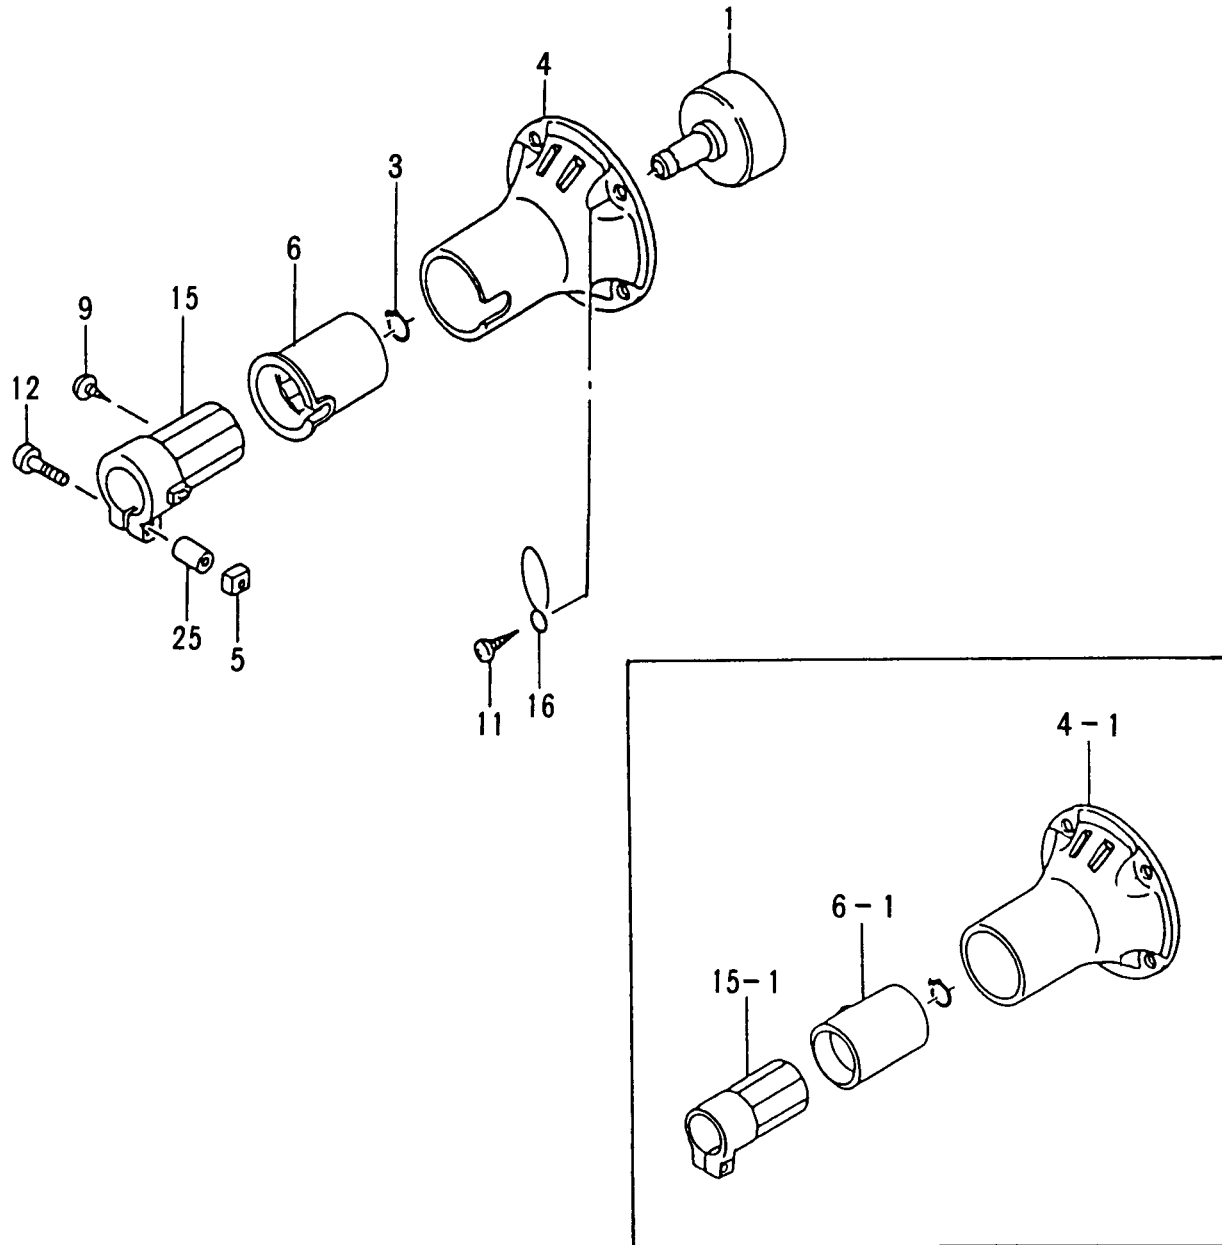

B03

Tanaka

TBC-2400/SDH

Serial No. - S039107

B03-01

TBC-2400/SDH CYLINDER / PISTON / CRANK SHAFT

REF. NUMBER	PARTS NUMBER	Q'TY	SERIAL NUMBER
001	157-07000-90	1	
002	018-00555-20	1	
003	001-0700A-90	1	-R130170
003	001-0700A-91	1	R130171-
004	990-19050-184	2	-R130170
004	994-14050-221	2	R130171-
006	017-07000-20	1	
007	041-01601-20	1	-R130170
007	041-01601-20	2	R130171-
008	030-0700A-90	1	-R130170
008	030-0099F-90	1	R130171-
009	039-00601-20	2	
010	037-01601-20	1	
012	046-07000-80	1	
013	061-0631A-80	1	
014	999-62081-225	1	
015	999-62101-432	1	
016	801-10205-20	1	
017	993-50010-002	1	
019	068-10100-20	1	
027	167-21005-90	1	
030	994-16040-226	2	
040	191-07000-90	1	R130171-
045	274-0700D-80	1	-R130170

REF. NUMBER	PARTS NUMBER	Q'TY	SERIAL NUMBER
030	178-0700D-80	1	-R130170
040	403-07000-20	1	
041	404-0700A-90	1	
042	402-0602K-21	1	
047	994-16050-241	2	
055	990-14050-184	1	
059-1	700-53005-14	1	-R130170
059	223-07000-90	1	R130171-
060	680-00731-20	1	
061	675-04042-80	1	
062-1	591-0700D-20	1	-R130170
062	591-0700D-21	1	R130171-
063	595-0423Q-90	1	
064	659-00801-20	1	
065	455-0700A-90	1	
066	626-32550-20	1	
067	990-76050-204	2	
078	700-03005-07	1	
079	534-32710-20	1	

REF. NUMBER	PARTS NUMBER	Q'TY	SERIAL NUMBER
002	575-25153-80	1	
003	442-25151-80	1	
004	476-25151-20	1	
005	447-25108-20	1	
006	474-25001-80	1	
007	475-25153-20	1	
008	599-2000W-38	1	
009	489-25100-20	1	
010	539-25120-20	1	
012	488-25158-80	1	
013	550-25100-20	1	
014	577-25100-20	1	
015	576-25100-20	1	
016	548-25140-20	2	
017	548-25151-20	4	
201	578-25007-20	1	

REF. NUMBER	PARTS NUMBER	Q'TY	SERIAL NUMBER
001	289-07000-80	1	
003	993-50012-002	1	
004-1	331-07000-80	1	-R245800
004	331-07000-81	1	R245800-
005	991-91050-001	1	
006-1	599-00980-20	1	-R245800
006	599-00980-21	1	R245801-
009	990-74045-164	1	
011	990-73050-184	4	
012	990-54050-203	1	-R245800
012	990-54050-253	1	R245801-
015-1	360-00980-20	1	-R245800
015	360-00980-21	1	R245801-
016	198-06550-20	1	
025	096-04300-20	1	R245801-