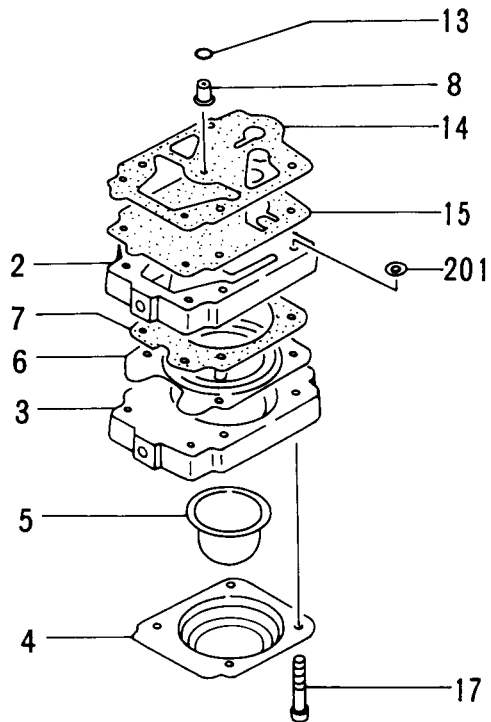

B03

Tanaka

TBC-2400/SDH

Serial No. - S039107

B03-01

TBC-2400/SDH CYLINDER / PISTON / CRANK SHAFT

REF. NUMBER	PARTS NUMBER	Q'TY	SERIAL NUMBER
001	157-07000-90	1	
002	018-00555-20	1	
003	001-0700A-90	1	-R130170
003	001-0700A-91	1	R130171-
004	990-19050-184	2	-R130170
004	994-14050-221	2	R130171-
006	017-07000-20	1	
007	041-01601-20	1	-R130170
007	041-01601-20	2	R130171-
008	030-0700A-90	1	-R130170
008	030-0099F-90	1	R130171-
009	039-00601-20	2	
010	037-01601-20	1	
012	046-07000-80	1	
013	061-0631A-80	1	
014	999-62081-225	1	
015	999-62101-432	1	
016	801-10205-20	1	
017	993-50010-002	1	
019	068-10100-20	1	
027	167-21005-90	1	
030	994-16040-226	2	
040	191-07000-90	1	R130171-
045	274-0700D-80	1	-R130170

REF. NUMBER	PARTS NUMBER	Q'TY	SERIAL NUMBER
030	178-0700D-80	1	-R130170
040	403-07000-20	1	
041	404-0700A-90	1	
042	402-0602K-21	1	
047	994-16050-241	2	
055	990-14050-184	1	
059-1	700-53005-14	1	-R130170
059	223-07000-90	1	R130171-
060	680-00731-20	1	
061	675-04042-80	1	
062-1	591-0700D-20	1	-R130170
062	591-0700D-21	1	R130171-
063	595-0423Q-90	1	
064	659-00801-20	1	
065	455-0700A-90	1	
066	626-32550-20	1	
067	990-76050-204	2	
078	700-03005-07	1	
079	534-32710-20	1	

REF. NUMBER	PARTS NUMBER	Q'TY	SERIAL NUMBER
002	575-25153-80	1	
003	442-25151-80	1	
004	476-25151-20	1	
005	447-25108-20	1	
006	474-25001-80	1	
007	475-25153-20	1	
008	599-2000W-38	1	
009	489-25100-20	1	
010	539-25120-20	1	
012	488-25158-80	1	
013	550-25100-20	1	
014	577-25100-20	1	
015	576-25100-20	1	
016	548-25140-20	2	
017	548-25151-20	4	
201	578-25007-20	1	

REF. NUMBER	PARTS NUMBER	Q'TY	SERIAL NUMBER
001	289-07000-80	1	
003	993-50012-002	1	
004-1	331-07000-80	1	-R245800
004	331-07000-81	1	R245800-
005	991-91050-001	1	
006-1	599-00980-20	1	-R245800
006	599-00980-21	1	R245801-
009	990-74045-164	1	
011	990-73050-184	4	
012	990-54050-203	1	-R245800
012	990-54050-253	1	R245801-
015-1	360-00980-20	1	-R245800
015	360-00980-21	1	R245801-
016	198-06550-20	1	
025	096-04300-20	1	R245801-