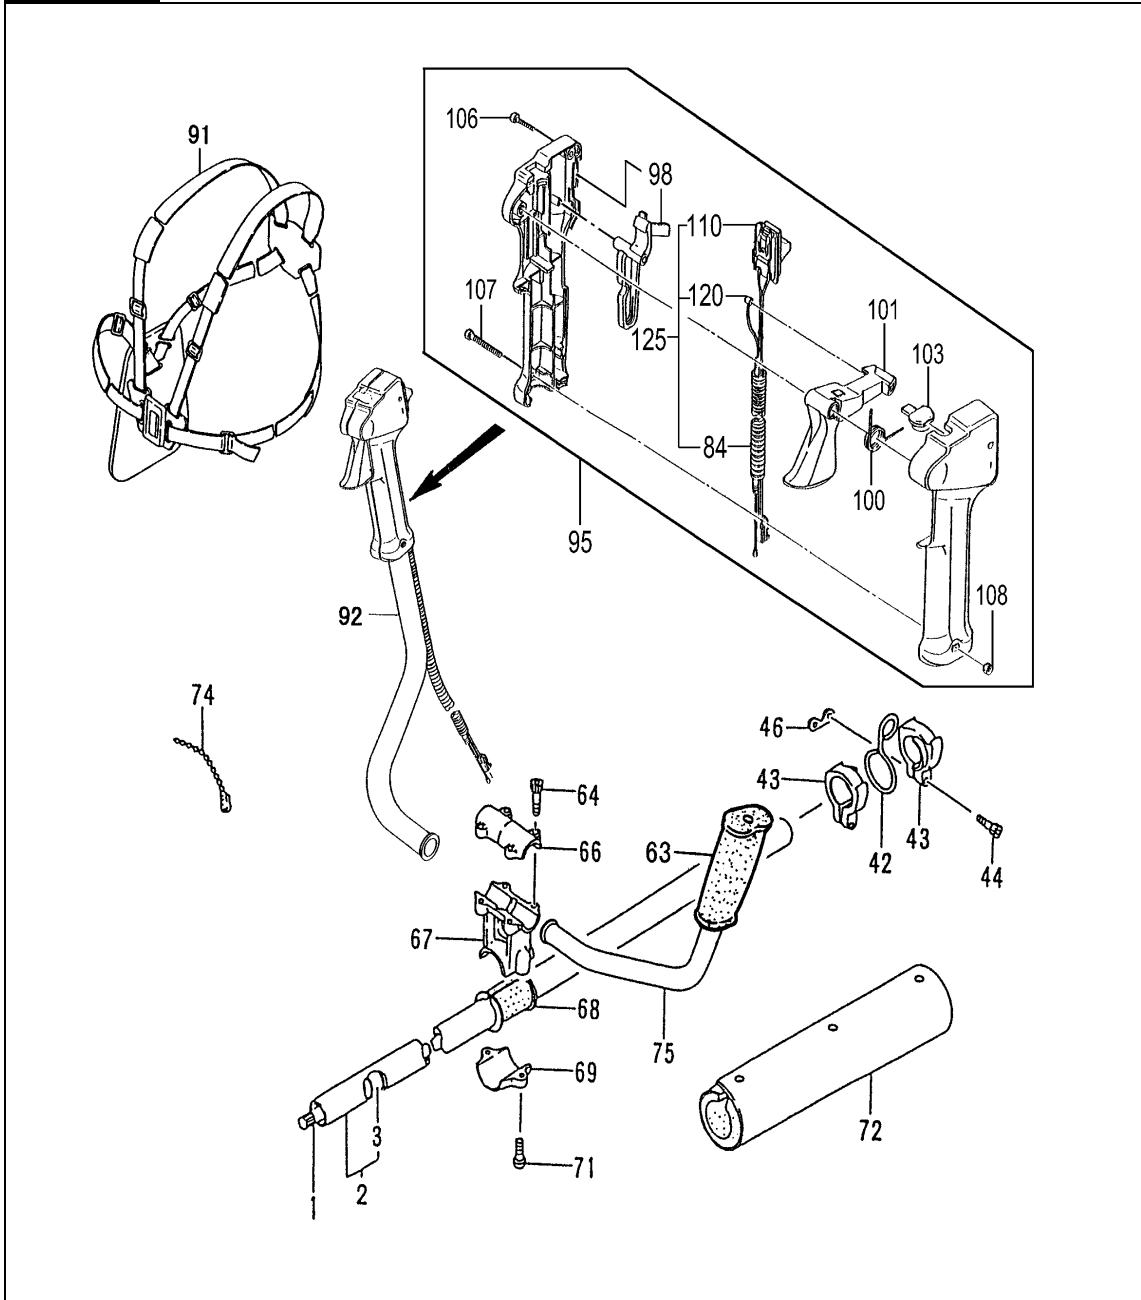

B36-09 TBC-290D OPERATION PIPE

REF. NUMBER	PARTS NUMBER	Q'TY	SERIAL NUMBER
001	343-38302-20	1	
002	341-38300-81	1	
003	347-37356-90	5	
042	335-37307-20	1	
043	334-37352-21	2	
044	994-62050-304	2	
046	315-37304-20	1	
063	165-37590-20	1	
064	994-61050-254	4	
066	506-37623-20	1	
067	507-37623-20	1	
068	510-37352-20	1	
069	508-37623-20	1	
071	994-81060-254	2	
072	336-33411-82	1	
074	460-33111-20	1	
075	502-37415-21	1	
084	164-07086-50	1	
091	746-37455-91	1	
092	501-37169-20	1	
095	870-38401-90	1	
098	253-38400-20	1	
100	832-38400-20	1	
101	880-38401-20	1	
103	322-38400-20	1	
106	993-46040-202	2	
107	994-31050-303	1	
108	991-01050-043	1	
110	156-38401-80	1	
120	887-38401-80	1	
125	885-38401-80	1