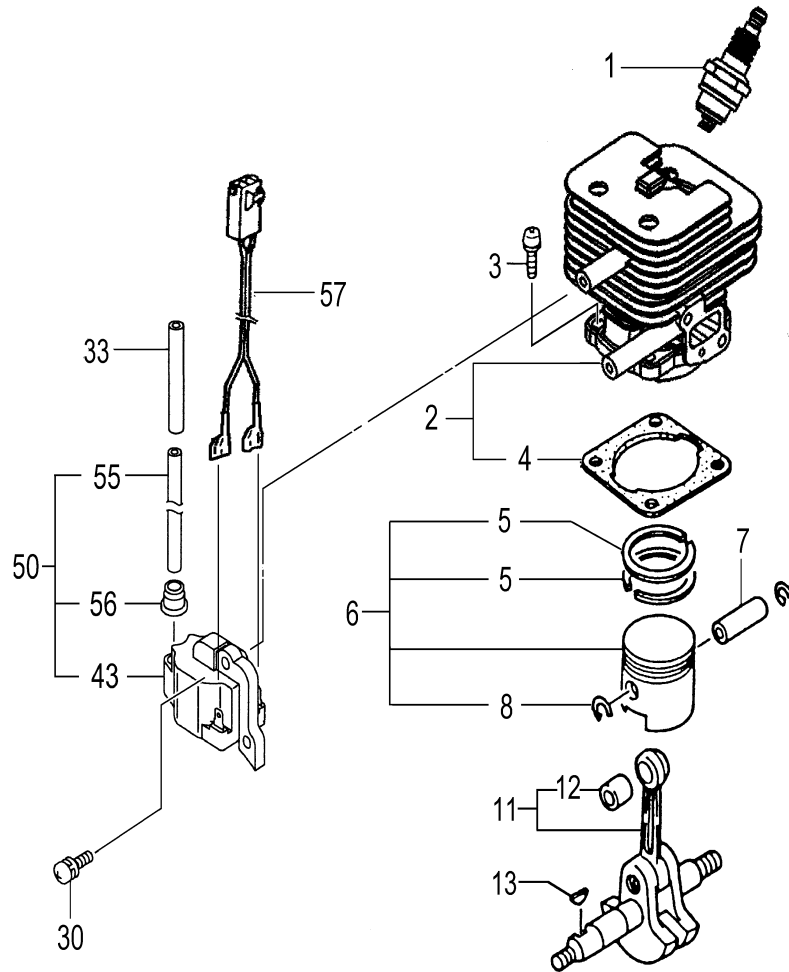

# B36-01 TBC-290/D/S CYLINDER/PISTON/CRANK SHAFT

REF. NUMBER	PARTS NUMBER	Q'TY	SERIAL NUMBER
001	018-04221-20	1	
002	001-07020-90	1	
003	994-61050-164	4	
004	017-07020-20	1	
005	041-07020-20	2	
006	030-07020-91	1	
007	037-07020-20	1	
008	039-00000-20	2	
011	046-07020-80	1	
012	999-62091-325	1	
013	068-10100-20	1	
030	994-63040-154	2	
033	250-07020-20	1	
043	167-20546-80	1	
050	167-20546-91	1	
055	178-20546-20	1	
056	560-20517-20	1	
057	191-07025-90	1	

# B36-03 TBC-290/D/S ENGINE-1

REF. NUMBER	PARTS NUMBER	Q'TY	SERIAL NUMBER
080	403-07020-21	1	
081	404-07020-91	1	
082	994-16050-241	2	
085	402-0656A-20	1	
086	528-07020-21	1	
088	423-0652N-80	1	
089	446-0652N-20	1	
090	452-07035-20	1	
091	450-07024-80	1	
094	990-11050-552	2	
095	992-10050-012	2	
096	992-00050-011	2	
098	455-07021-90	1	
099	523-0652N-20	1	
100	591-07021-80	1	
109	659-00801-20	3	- W251700
109	659-04300-20	3	W251701 -
110	222-06300-20	1	
111	700-03005-08	1	
112	675-04042-80	1	
113	680-00731-20	1	
114	223-0162V-90	1	
116	994-15050-162	3	- W251700
116	994-63050-205	3	W251701 -
117	595-01690-90	1	
118	990-75040-154	1	
119	992-01040-011	1	
120	941-07035-20	1	W251701 -
200	626-32550-20	1	

**B36-05 TBC-290/D RECOIL STARTER**

REF. NUMBER	PARTS NUMBER	QTY	SERIAL NUMBER
000	762-0162V-90	1	
002	785-01620-20	1	
003	780-06150-20	1	
004	772-06150-20	1	
005	779-0136U-20	1	
006	783-0162V-20	1	
007	774-0162V-20	1	
008	801-0162V-20	1	
009	839-00025-20	1	

# B36-07 TBC-290/D/S CARBURETOR

REF. NUMBER	PARTS NUMBER	Q'TY	SERIAL NUMBER
002	575-25153-80	1	
003	442-25151-80	1	
004	476-25151-20	1	
005	447-25108-20	1	
006	474-25001-80	1	
007	475-25153-20	1	
008	576-25100-20	1	
009	577-25100-20	1	
010	489-25100-20	1	
011	549-25165-20	1	
012	539-25120-20	1	
013	488-25199-90	1	
014	514-25100-20	2	
015	544-25164-20	1	
016	613-25100-20	1	
017	614-25137-20	1	
018	431-0634C-20	1	
019	548-25151-20	4	
020	460-25242-20	1	
021	623-25032-20	1	
022	549-25137-20	1	
023	550-25137-20	1	
201	578-25007-20	1	