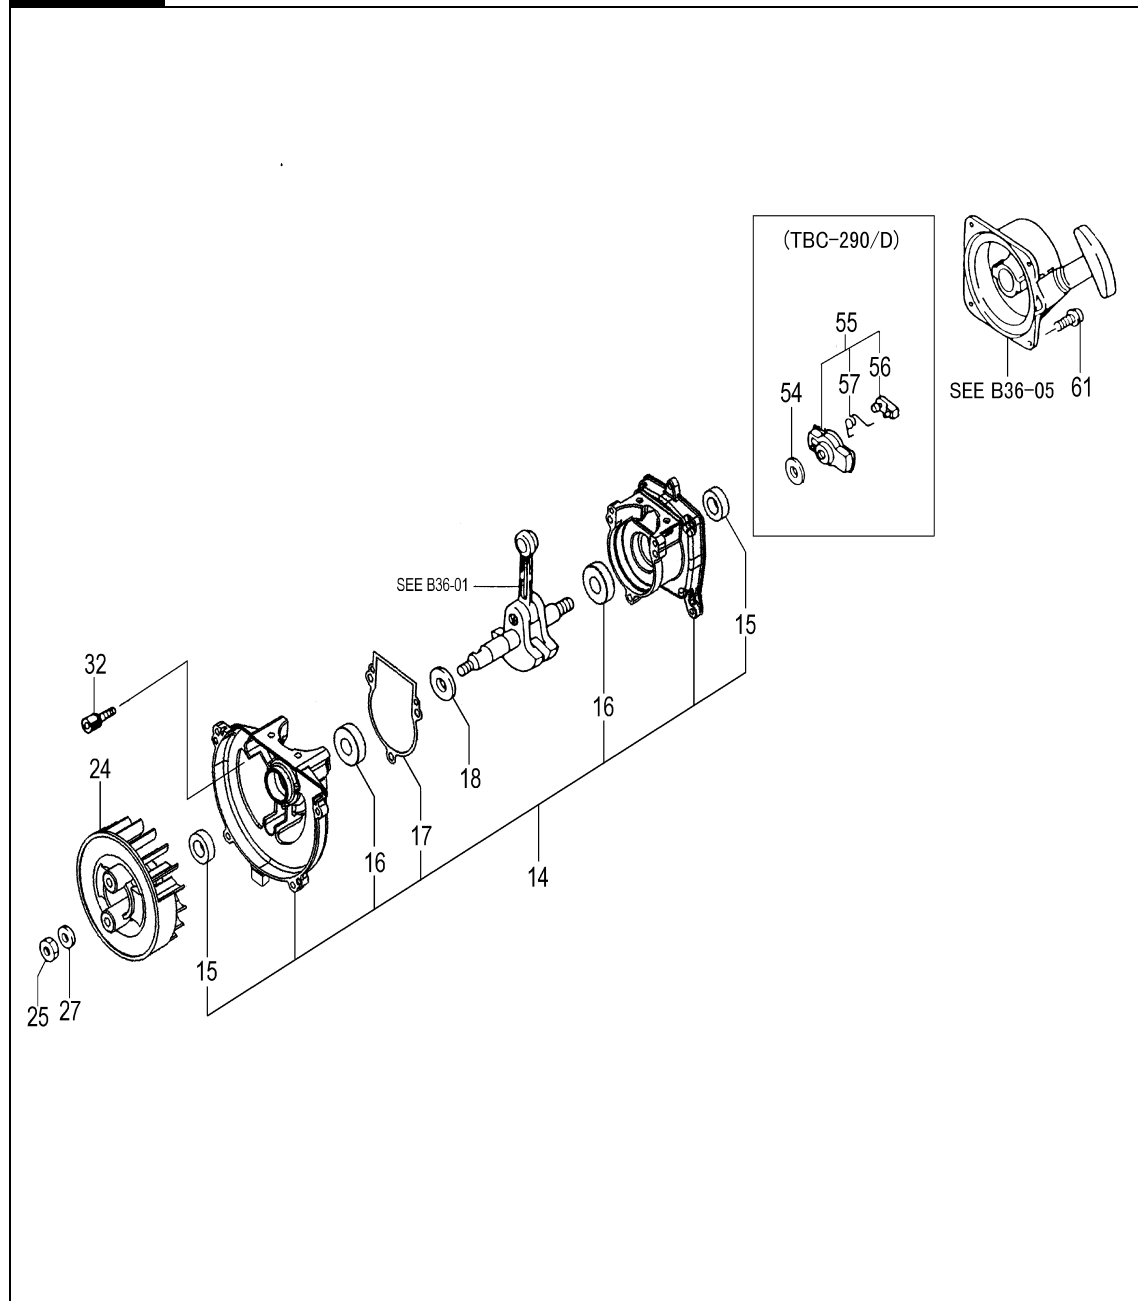

# B36-01 TBC-290/D/S CYLINDER/PISTON/CRANK SHAFT

REF. NUMBER	PARTS NUMBER	Q'TY	SERIAL NUMBER
001	018-04221-20	1	
002	001-07020-90	1	
003	994-61050-164	4	
004	017-07020-20	1	
005	041-07020-20	2	
006	030-07020-91	1	
007	037-07020-20	1	
008	039-00000-20	2	
011	046-07020-80	1	
012	999-62091-325	1	
013	068-10100-20	1	
030	994-63040-154	2	
033	250-07020-20	1	
043	167-20546-80	1	
050	167-20546-91	1	
055	178-20546-20	1	
056	560-20517-20	1	
057	191-07025-90	1	

# B36-02 TBC-290/D/S CRANK CASE

REF. NUMBER	PARTS NUMBER	QTY	SERIAL NUMBER
014	072-07020-90	1	
015	999-66122-200	2	
016	999-61600-100	2	
017	090-07020-20	1	
018	330-00200-21	V	
018	330-00200-22	V	
018	330-00200-23	V	
018	330-00200-24	V	
024	155-20546-80	1	
025	991-01080-011	1	
027	992-00080-011	1	
032	994-61050-164	3	
054	359-10112-20	1	
055	798-0166R-90	1	
056	788-0138A-20	1	
057	790-0162V-20	1	
061	994-15040-182	4	

**B36-05 TBC-290/D RECOIL STARTER**

REF. NUMBER	PARTS NUMBER	QTY	SERIAL NUMBER
000	762-0162V-90	1	
002	785-01620-20	1	
003	780-06150-20	1	
004	772-06150-20	1	
005	779-0136U-20	1	
006	783-0162V-20	1	
007	774-0162V-20	1	
008	801-0162V-20	1	
009	839-00025-20	1	

# B36-07 TBC-290/D/S CARBURETOR

REF. NUMBER	PARTS NUMBER	Q'TY	SERIAL NUMBER
002	575-25153-80	1	
003	442-25151-80	1	
004	476-25151-20	1	
005	447-25108-20	1	
006	474-25001-80	1	
007	475-25153-20	1	
008	576-25100-20	1	
009	577-25100-20	1	
010	489-25100-20	1	
011	549-25165-20	1	
012	539-25120-20	1	
013	488-25199-90	1	
014	514-25100-20	2	
015	544-25164-20	1	
016	613-25100-20	1	
017	614-25137-20	1	
018	431-0634C-20	1	
019	548-25151-20	4	
020	460-25242-20	1	
021	623-25032-20	1	
022	549-25137-20	1	
023	550-25137-20	1	
201	578-25007-20	1	