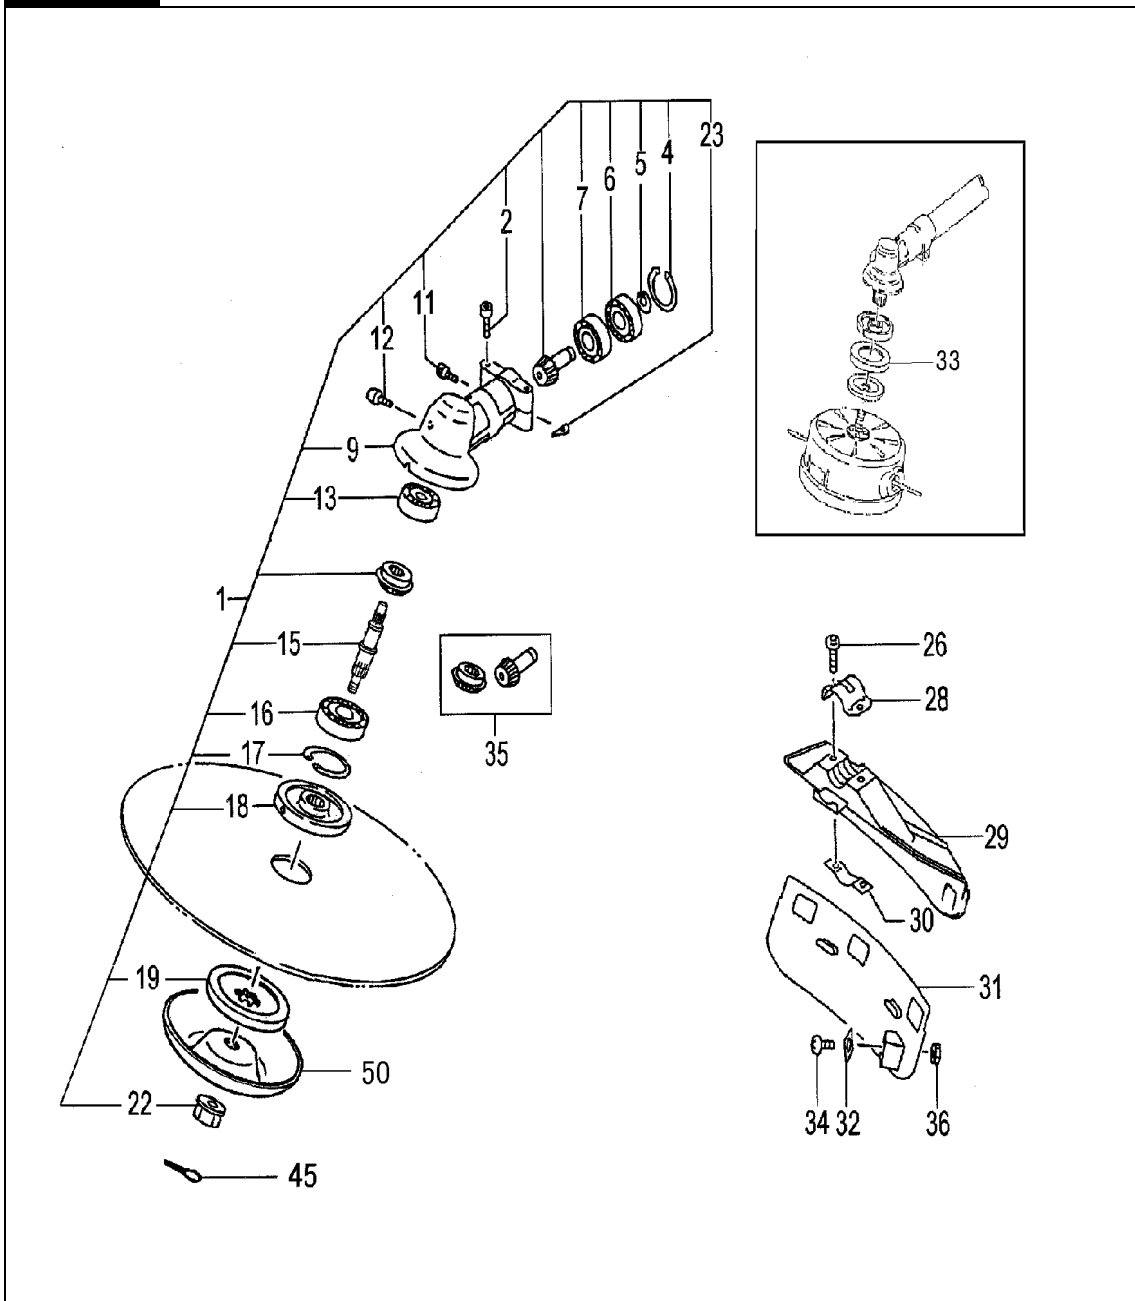

B36-10 TBC-290/S GEAR CASE/GUARD

REF. NUMBER	PARTS NUMBER	Q'TY	SERIAL NUMBER
001	300-37480-90	1	- W25170C
001	300-3338R-90	1	W251701-
002	994-61050-254	2	
004	993-51026-002	1	
005	993-57010-002	1	
006	999-61600-002	1	
007	999-61600-000	1	
009	300-37480-20	1	
011	994-61050-124	1	
012	316-38150-20	1	
013	999-61609-000	1	
015	304-38150-20	1	- W25170C
015	304-3338R-20	1	W251701-
016	999-61620-103	1	
017	993-51032-002	1	
018	310-38150-20	1	
019	311-38150-20	1	
022	313-38150-20	1	
023	324-38150-20	1	
026	994-81060-254	2	
028	442-33699-20	1	
029	441-37380-20	1	
030	445-37380-20	1	
031	447-37380-20	1	
032	797-37380-21	1	
033	307-37307-20	1	Y149375 -
034	994-14050-121	1	
035	301-37480-00	1	
036	991-01050-011	1	
045	327-37180-90	1	- W25170C
050	308-38150-20	1	- W25170C