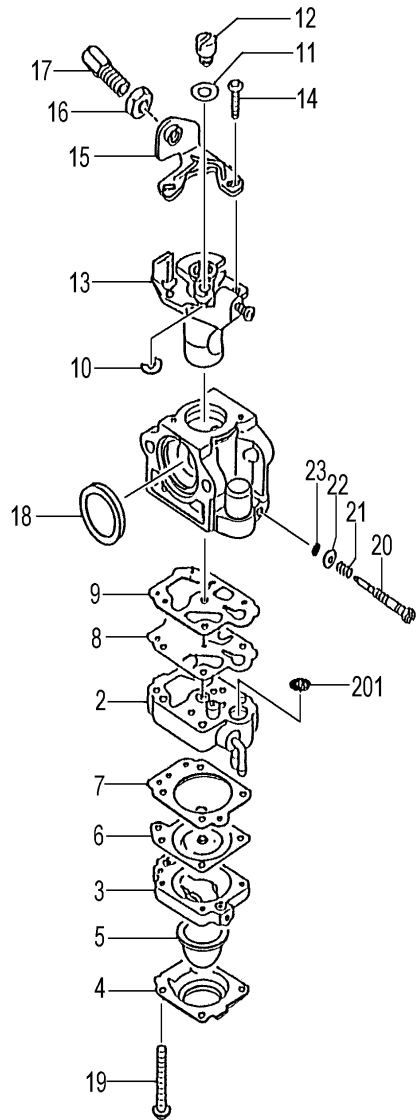

# B36-01 TBC-290/D/S CYLINDER/PISTON/CRANK SHAFT

REF. NUMBER	PARTS NUMBER	Q'TY	SERIAL NUMBER
001	018-04221-20	1	
002	001-07020-90	1	
003	994-61050-164	4	
004	017-07020-20	1	
005	041-07020-20	2	
006	030-07020-91	1	
007	037-07020-20	1	
008	039-00000-20	2	
011	046-07020-80	1	
012	999-62091-325	1	
013	068-10100-20	1	
030	994-63040-154	2	
033	250-07020-20	1	
043	167-20546-80	1	
050	167-20546-91	1	
055	178-20546-20	1	
056	560-20517-20	1	
057	191-07025-90	1	

**B36-05 TBC-290/D RECOIL STARTER**

REF. NUMBER	PARTS NUMBER	QTY	SERIAL NUMBER
000	762-0162V-90	1	
002	785-01620-20	1	
003	780-06150-20	1	
004	772-06150-20	1	
005	779-0136U-20	1	
006	783-0162V-20	1	
007	774-0162V-20	1	
008	801-0162V-20	1	
009	839-00025-20	1	

# B36-07 TBC-290/D/S CARBURETOR

REF. NUMBER	PARTS NUMBER	Q'TY	SERIAL NUMBER
002	575-25153-80	1	
003	442-25151-80	1	
004	476-25151-20	1	
005	447-25108-20	1	
006	474-25001-80	1	
007	475-25153-20	1	
008	576-25100-20	1	
009	577-25100-20	1	
010	489-25100-20	1	
011	549-25165-20	1	
012	539-25120-20	1	
013	488-25199-90	1	
014	514-25100-20	2	
015	544-25164-20	1	
016	613-25100-20	1	
017	614-25137-20	1	
018	431-0634C-20	1	
019	548-25151-20	4	
020	460-25242-20	1	
021	623-25032-20	1	
022	549-25137-20	1	
023	550-25137-20	1	
201	578-25007-20	1	