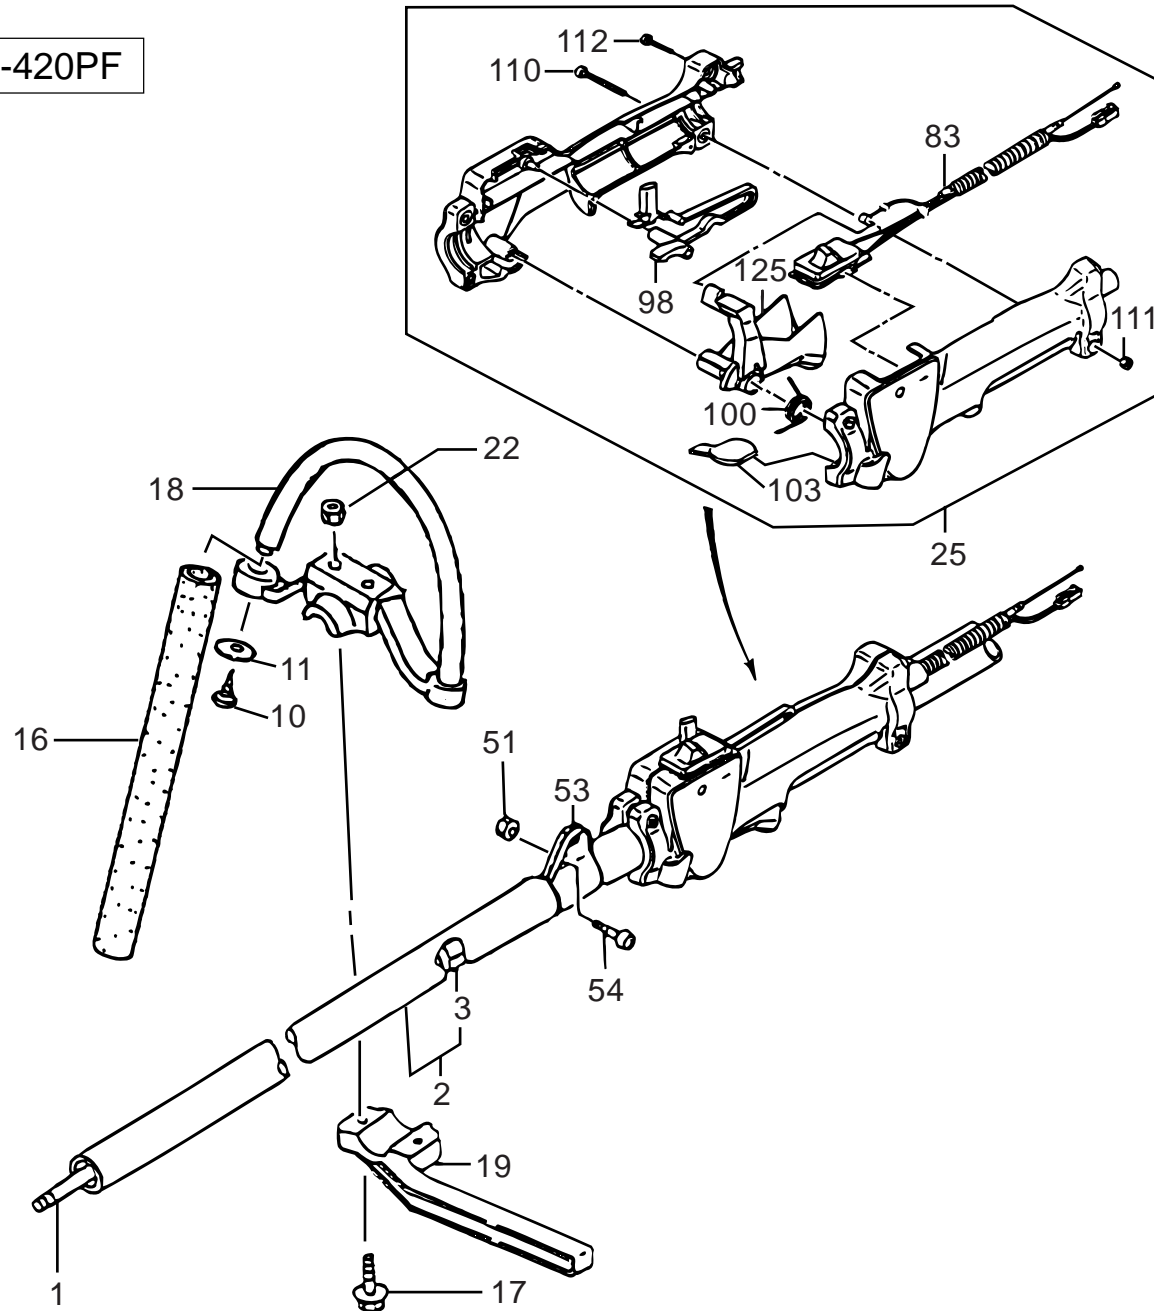

B21-09

TBC-420PF / 430PF OPERATION PIPE / HANDLE

TBC-420PF

REF. NUMBER	PARTS NUMBER	Q'TY	SERIAL NUMBER
001	343-37850-20	1	
002	341-38100-80	1	
003	347-37850-90	5	
010	993-11052-012	1	
011	368-32350-20	1	
016	503-3738E-20	1	
017	994-23060-432	2	
018	500-3738E-20	1	
019	520-33398-20	1	
022	991-01060-041	2	
025	870-38103-90	1	
051	991-01050-041	1	
053	335-33682-20	1	
054	994-61050-164	1	
083	885-38103-80	1	
098	253-38400-20	1	
100	832-38400-20	1	
103	322-38400-20	1	
110	994-31050-203	2	
111	991-01050-043	2	
112	993-46040-202	4	
125	880-38400-20	1