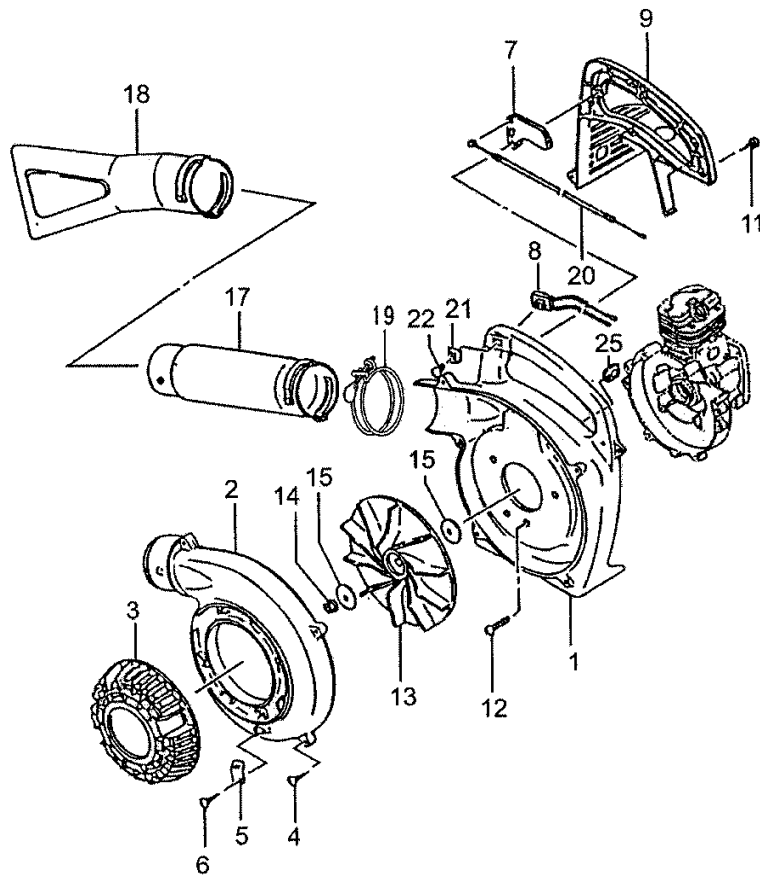

Tanaka THB 2510 V

Pos.	Bestellnummer	Beschreibung	Anz.
1	010-31800-81	Gehäuse	1
2	052-31851-80	Gehäuse	1
3	050-31800-20	Schutz	1
4	993-11052-012	Schraube	5
5	422-31800-20	Platte	1
6	990-72050-144	Schraube	1
7	013-31800-20	Gasgriff	1
8	170-31800-80	Stopschalter	1
9	738-31800-21	Schutz	1
11	993-11052-012	Schraube	6
12	994-14050-352	Schraube	4
13	127-31850-20	Lüfter	1
14	991-84080-001	Mutter	1
15	027-31800-20	Scheibe	2
17	269-31851-20	Rohr	2
18	273-31850-20	Endrohr	1
19	466-05015-80	Schelle	1
20	885-06590-80	Gaszug	1
21	258-11600-20	Schalterknopf	1
22	994-31030-101	Schraube	1
25	203-06590-20	Führung	1