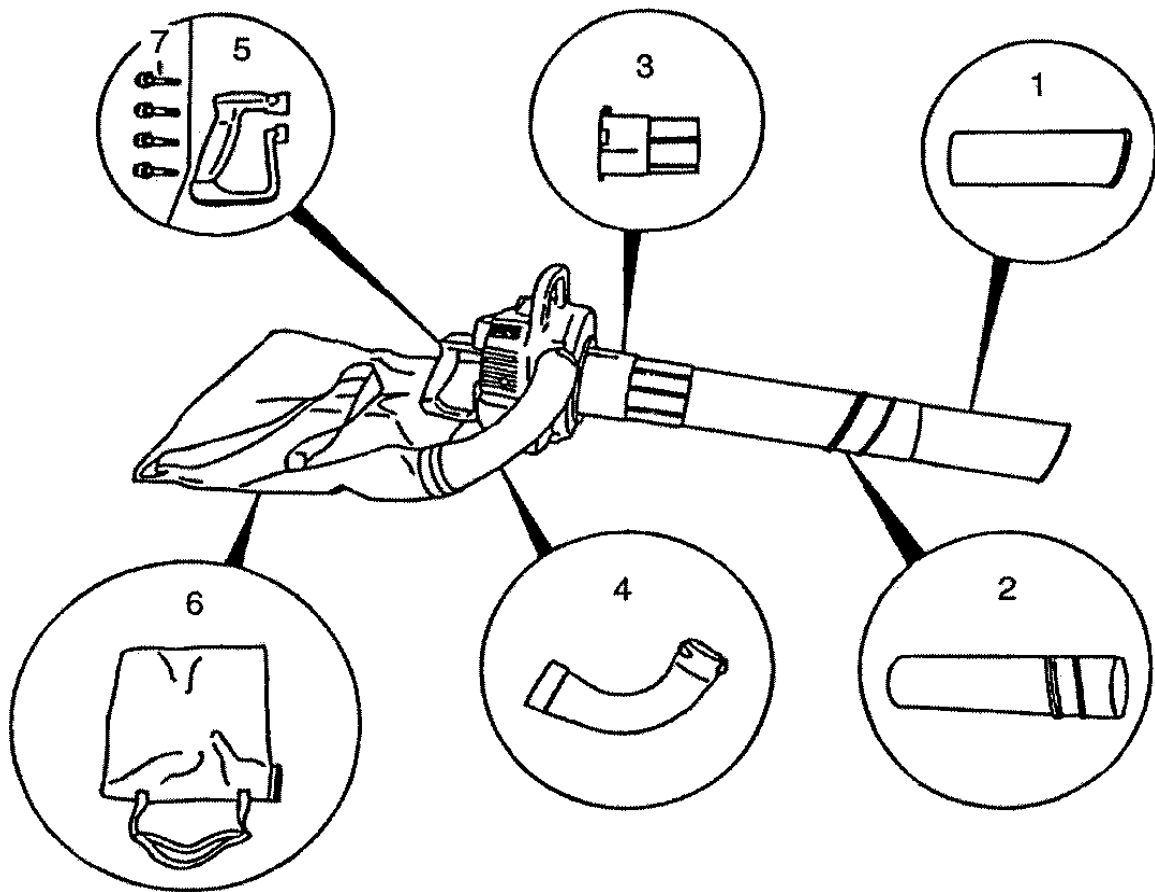

Tanaka THB 2510 V

Pos.	Bestellnummer	Beschreibung	Anz.
1	310-31850-20	Endstück	1
2	269-31850-20	Rohr	1
3	279-31850-20	Adapterrohr	1
4	270-31850-20	Krümmer	1
5	424-31850-80	Griff	1
6	315-31850-20	Fangsack	1
7	994-15040-282	Schraube	4