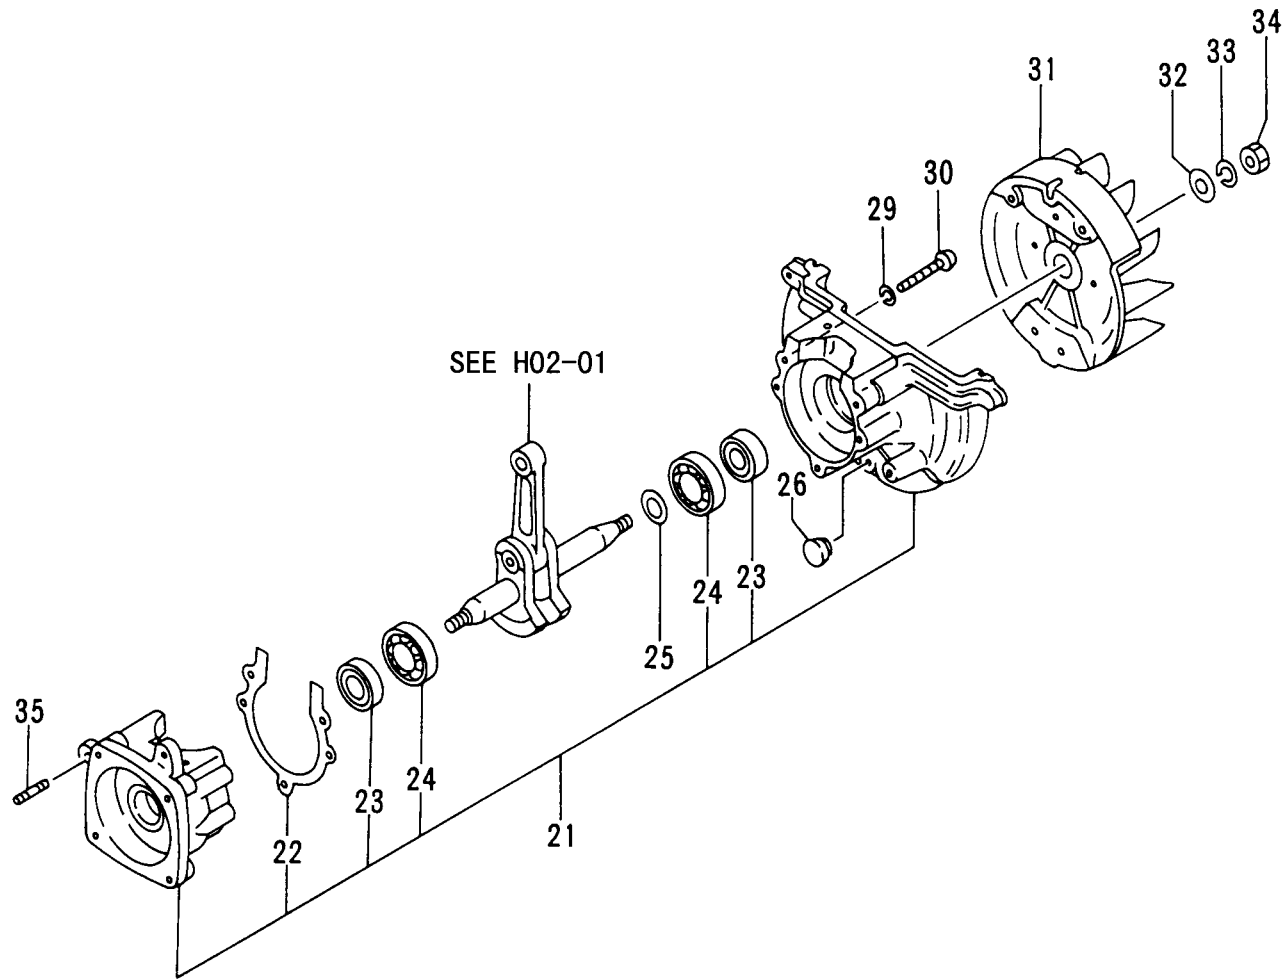

H02-02**THT-210 CRANK CASE**

REF. NUMBER	PARTS NUMBER	Q'TY	SERIAL NUMBER
021	072-06500-90	1	
022	090-06500-20	1	
023	999-66122-269	2	
024	999-61600-100	2	
025	330-00200-21	V	
025	330-00200-22	V	
025	330-00200-23	V	
025	330-00200-24	V	
026	599-00601-20	1	
029	992-10050-012	3	
030	990-11050-301	3	
031	155-21523-80	1	
032	992-01080-011	1	
033	992-10080-012	1	
034	991-01080-011	1	
035	100-02100-20	2	

H02-03

THT-210 ENGINE-1

REF. NUMBER	PARTS NUMBER	Q'TY	SERIAL NUMBER
025	403-06500-20	1	
026	404-06500-80	1	
027	994-16050-252	2	
030	402-06500-20	1	
033	999-67015-000	1	
035	423-06500-80	1	
036	470-06500-20	2	
037	528-0650T-20	1	
038	992-04080-031	1	
039	476-01700-20	1	
040	992-10050-012	2	
041	990-11050-602	2	
043	446-06500-20	1	
044	452-06500-20	1	
045	380-0637C-20	1	
050-1	700-13005-11	1	-P003885
050-1	700-53005-13	1	P003886-
050-1	700-53005-13	1	-R078200
050	223-06500-90	1	R078201-
051	680-00731-20	1	
052-1	675-0641E-90	1	-P003885
052	675-04042-80	1	P003886-
053-1	591-06500-20	1	-R078200
053	591-06500-21	1	R078201-
055	659-00801-20	2	
056	992-01050-011	2	-L265300
057	992-10050-012	2	-L265300
058-1	990-11050-181	2	-L265300
058	994-63050-185	2	L265301-
063	595-0650R-90	1	
086	626-32810-20	1	

H02-05 THT-210 CARBURETOR

Primer-Vergaser ab Ser. U050318 □

455-06504-90

REF. NUMBER	PARTS NUMBER	Q'TY	SERIAL NUMBER
000	455-25145-90	1	
001	548-25140-20	2	
005	539-25120-20	1	
007	489-25100-20	1	
008	488-25145-80	1	
010	550-25100-20	1	
011	599-2000W-41	1	
013	577-25100-20	1	
014	576-25100-20	1	
015	523-25100-20	1	
016	522-25100-20	1	
017	578-25007-20	1	
018	575-25140-80	1	
019	475-25001-20	1	
020	474-25001-80	1	
021	476-25004-20	1	
022	548-25101-20	4	