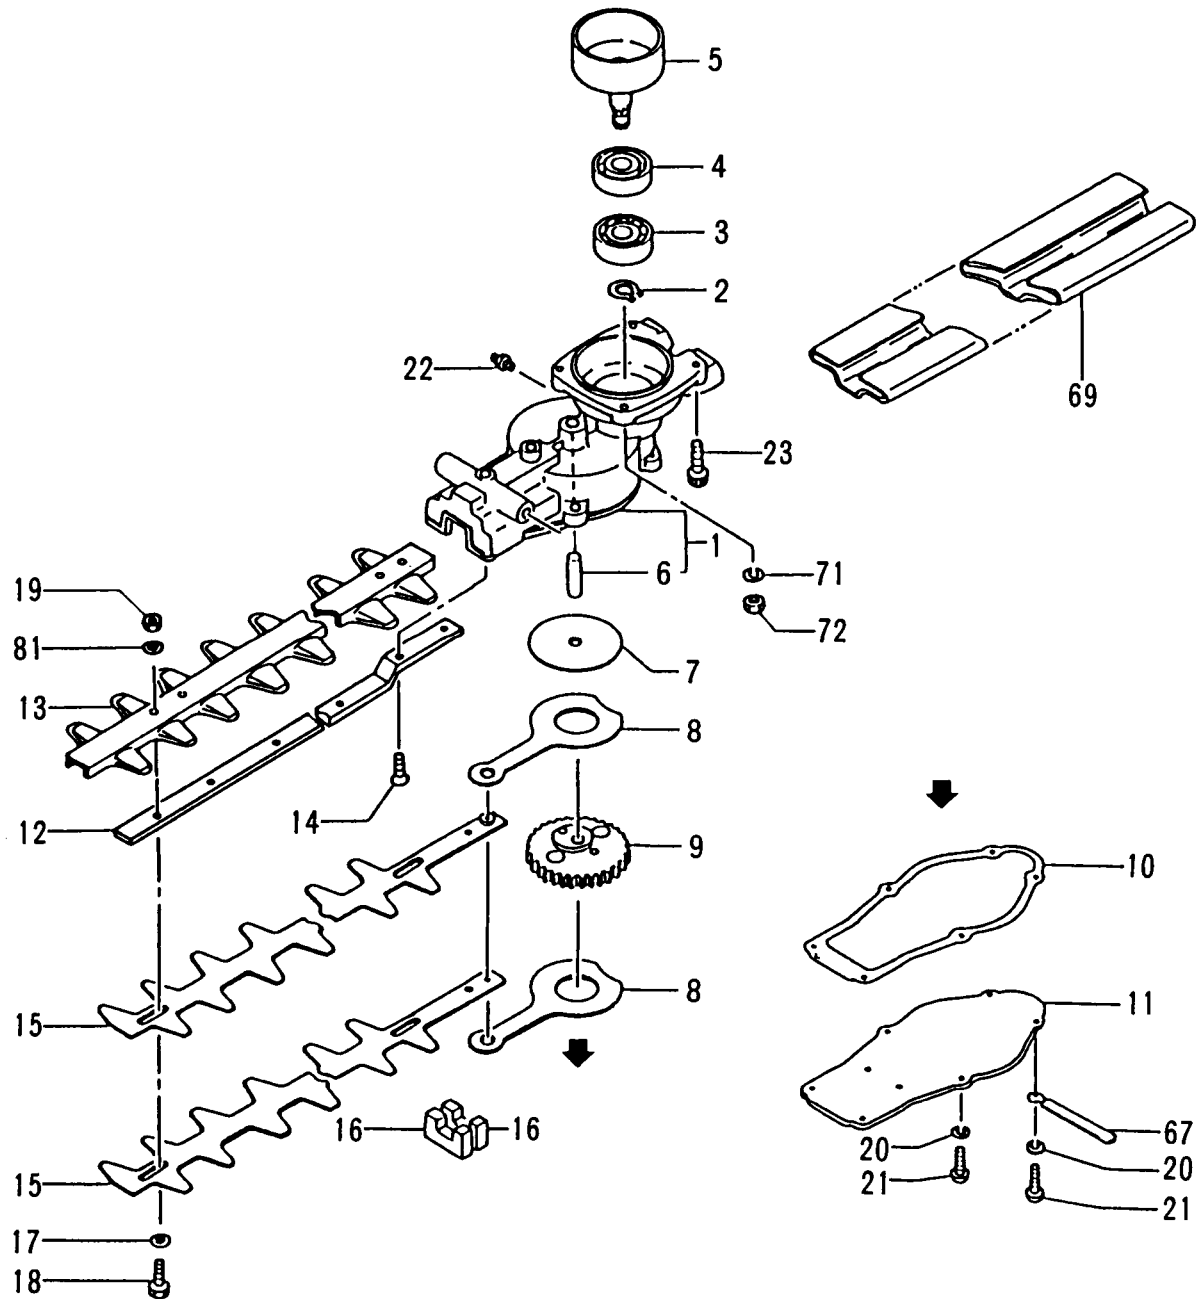

H02-08 THT-210 GEAR CASE / BLADE

REF. NUMBER	PARTS NUMBER	Q'TY	SERIAL NUMBER
001	300-33160-80	1	
002	993-50014-002	1	-M164900
002	993-50015-002	1	M164901-
003	999-61600-200	1	
004	999-61600-202	1	
005	288-33160-80	1	-M164900
005	288-33180-80	1	M164901-
006	305-33160-20	1	
007	075-33160-20	1	
008	101-33160-22	2	
009	307-33160-20	1	-M164900
009	307-33180-20	1	M164901-
010	303-33160-20	1	
011	630-33160-20	1	
012	122-33160-20	1	-N068730
012	122-33168-20	1	N068731-
013	136-33160-20	1	P223131-
014	990-52060-165	2	
015	120-33160-20	2	-N068730
015	120-33168-20	2	N068731-
016	085-33160-20	2	
017	129-33202-20	4	-N068730
017	129-33202-20	5	N068731-
018	124-33202-21	5	
019	123-33202-20	4	-N068730
019	123-33202-20	5	N068731-
020	992-10040-062	8	
021	990-51040-103	8	
022	300-32250-80	1	
023	990-51060-143	2	
067	198-11600-80	1	
069	138-33160-20	1	-N068780
069	138-33165-20	1	-P223130
069	138-33171-20	1	P223131-
071	992-10060-012	2	
072	991-01060-011	2	
081	992-01060-011	3	P223131-