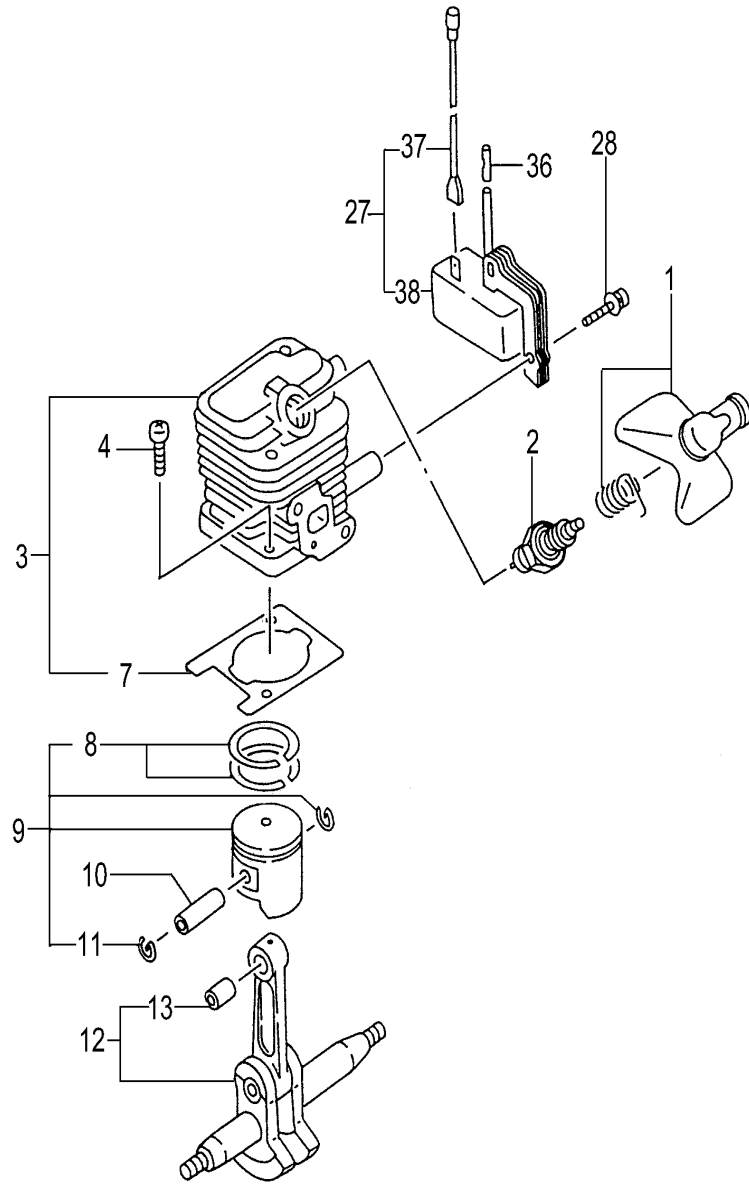

H03

Tanaka

THT-2520/B

Serial No. - B089390

H03-01 THT-2520/B CYLINDER/PISTON/CRANK SHAFT

REF. NUMBER	PARTS NUMBER	QTY	SERIAL NUMBER
001	157-06500-91	1	
002	018-00555-20	1	
003	001-06600-90	1	
004	994-61050-184	2	
007	017-06500-20	1	
008	041-01601-20	2	
009	030-06600-90	1	
010	037-07045-20	1	
011	039-01620-20	2	
012	046-06500-80	1	
013	999-62081-225	1	
027	153-21532-90	1	
028	994-64040-184	2	
036	250-06500-20	1	
037	178-06500-80	1	
038	167-21532-80	1	

H03-04 THT-2520/B ENGINE-2

REF. NUMBER	PARTS NUMBER	Q'TY	SERIAL NUMBER
003	738-06600-20	1	
004	737-06500-20	1	
005	133-06500-20	1	
006	704-06504-91	1	
007	992-01050-011	2	
008	990-51050-503	2	
011	112-06500-80	1	
012	780-06097-20	1	
013	774-06097-20	1	
015	839-02010-20	1	
016	798-06500-90	1	
017	203-0604A-20	1	
018	783-06097-20	1	
019	785-06410-20	1	
020	994-63040-154	3	
021	751-06500-20	1	- V184420
022	721-06600-90	1	- V184420
024	994-14040-081	2	- V184420
047	277-0634F-90	1	
061	990-72045-164	1	
062	994-25040-128	2	
065	790-06097-20	1	
066	788-06500-20	1	

H03-05 THT-2520/B CARBURETOR

REF. NUMBER	PARTS NUMBER	Q'TY	SERIAL NUMBER
001	548-25140-20	2	
005	539-25120-20	1	
007	489-25100-20	1	
008	488-25145-80	1	- B027400
010	550-25100-20	1	
011	599-2001W-35	1	- T264300
011	599-200AW-41	1	- U092000
011	599-2000W-40	1	- B027400
011	599-200BW-34	1	B027401 -
013	577-25100-20	1	
014	576-25100-20	1	
017	578-25007-20	1	
018	575-25182-80	1	- T264300
018	575-25152-80	1	- U092000
018	575-25147-80	1	U092001 -
019	475-25001-20	1	- U092000
019	475-25038-20	1	U092001 -
020	474-25001-80	1	
021	476-25004-20	1	
022	548-25101-20	4	