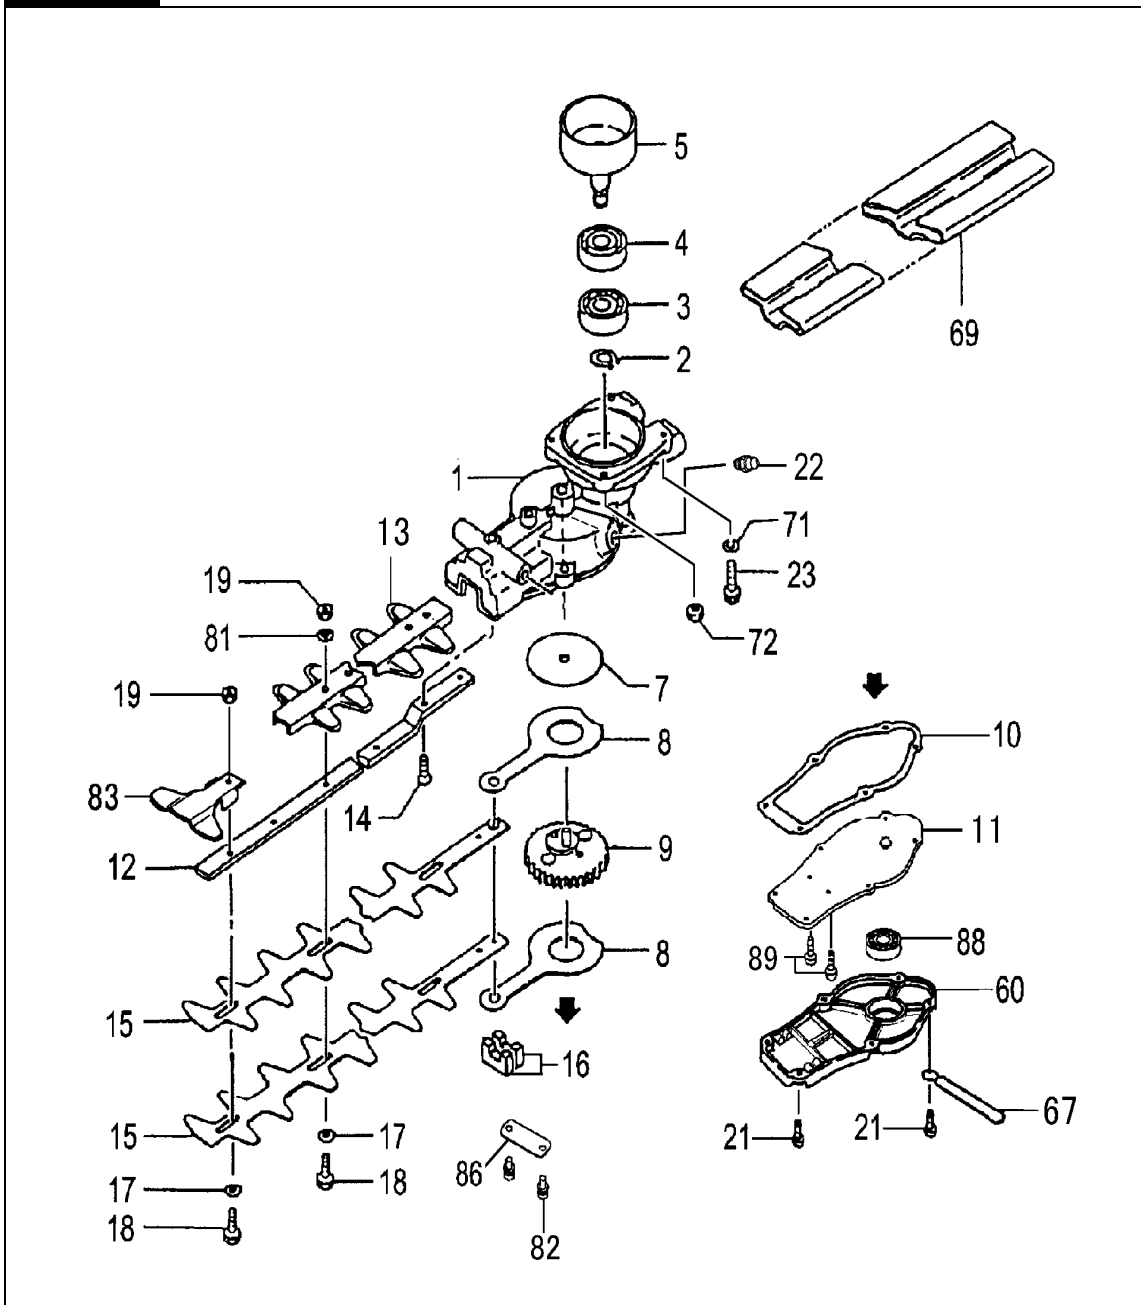

H03-10 THT-2520/B GEAR CASE/BLADE(SERIAL NO.A026601-)

REF. NUMBER	PARTS NUMBER	Q'TY	SERIAL NUMBER
001	300-33194-81	1	
002	993-50015-002	1	
003	999-61600-200	1	
004	999-61600-202	1	
005	288-33180-80	1	
007	075-33160-20	1	
008	101-33190-20	2	
009	292-33194-80	1	
010	303-33160-20	1	
011	630-33165-20	1	
012	122-33191-20	1	
013	136-33190-20	1	
014	990-52060-165	2	
015	120-33190-21	2	
016	085-33160-20	2	
017	129-33202-20	6	
018	124-32287-20	6	
019	991-82060-001	6	
020	994-61040-124	2	
021	994-61040-124	4	
022	300-32250-80	1	
023	994-61060-184	2	
060	301-33191-21	1	
067	198-11600-80	1	
069	138-33190-20	1	
071	992-10060-012	2	A088000
072	994-40060-011	2	
077	462-33191-20	1	
078	994-61040-104	4	
082	135-33191-20	1	
088	999-61608-013	1	
089	994-61040-104	2