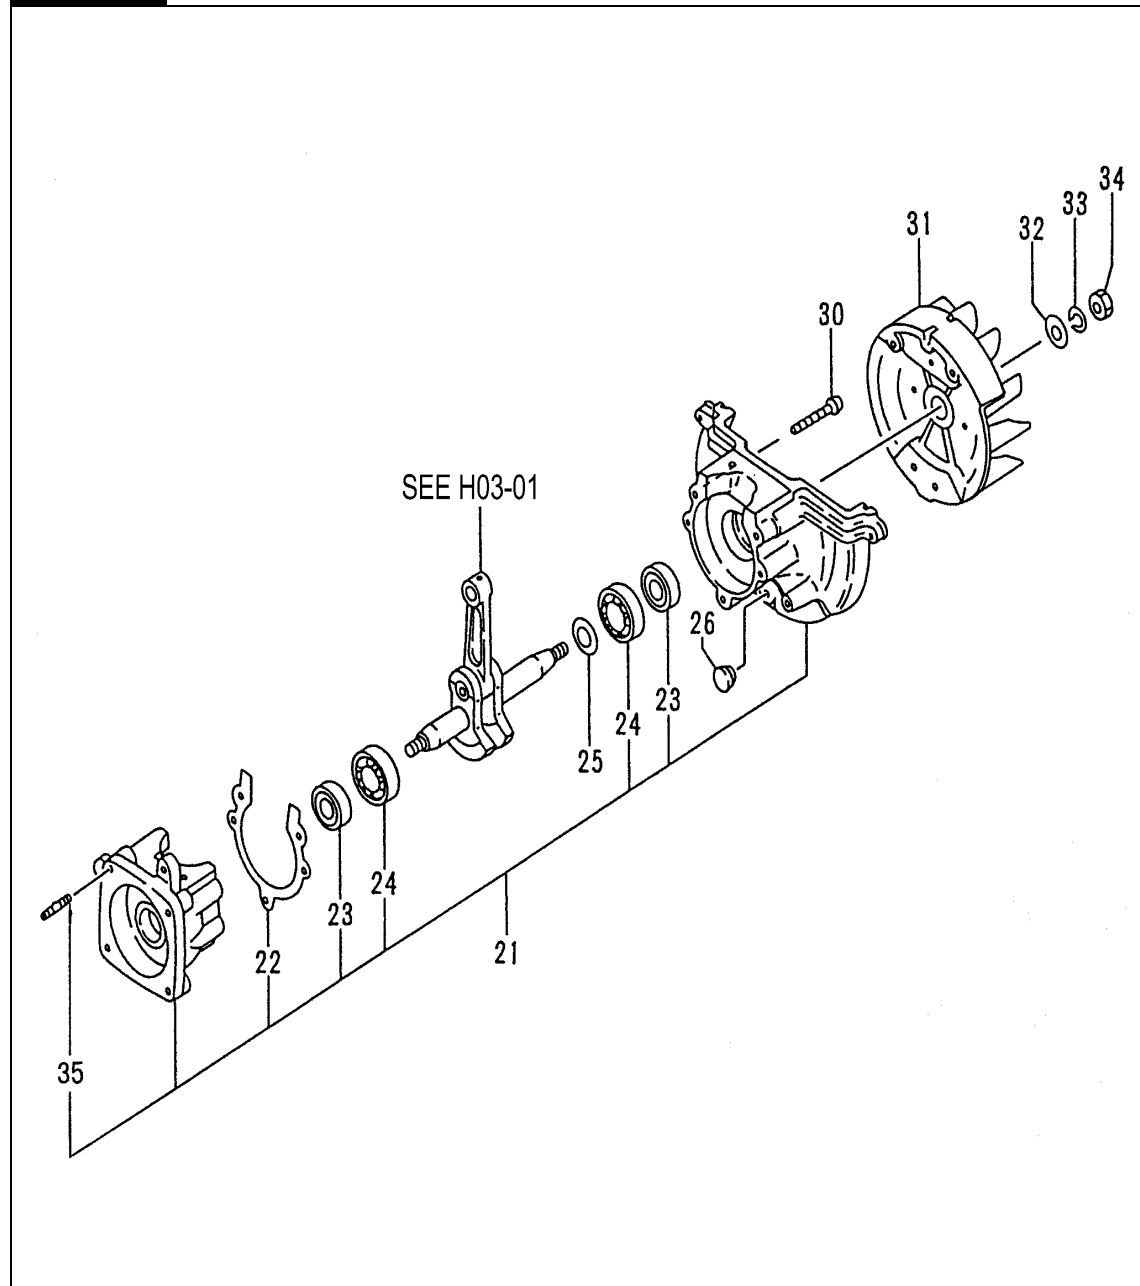

H03-02 THT-2520/B CRANK CASE

REF. NUMBER	PARTS NUMBER	QTY	SERIAL NUMBER
021	072-06500-90	1	
022	090-06500-20	1	
023	999-66122-200	2	
024	999-61600-115	2	
025	330-00200-21	V	
025	330-00200-22	V	
025	330-00200-23	V	
025	330-00200-24	V	
026	599-00601-20	1	
030	994-61050-304	3	
031	155-21523-80	1	
032	992-01080-011	1	
033	992-10080-012	1	
034	991-01080-011	1	
035	100-02100-20	2