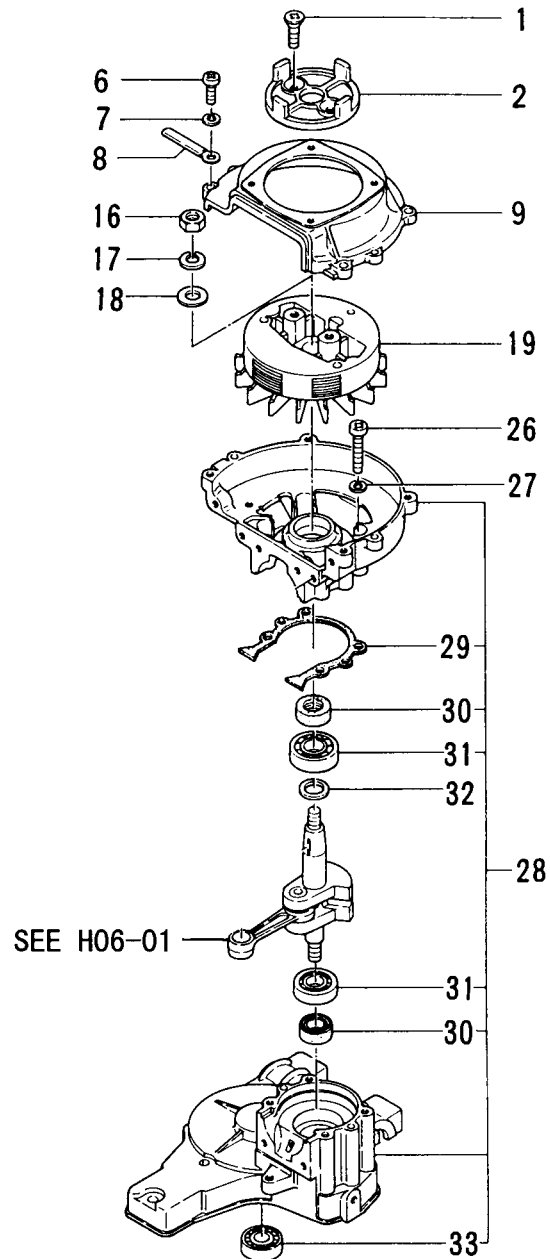

H06

Tanaka

THT-262

Serial No. - S088680

H06-01**THT-262 CYLINDER / PISTON / CRANK SHAFT**

REF. NUMBER	PARTS NUMBER	Q'TY	SERIAL NUMBER
061	157-11666-90	1	
062	255-0630G-21	1	-J038890
063	018-00502-21	1	-R029040
063	018-00546-21	1	R029041-
064	002-01601-80	1	
065	990-11050-161	4	
066	992-10050-012	4	
067	017-01620-20	1	
068	041-01601-20	2	
070	039-00000-20	2	
071	031-01620-20	1	
072	037-01700-20	1	
076	046-0162B-81	1	
077	999-62091-345	1	
078	068-10100-20	1	

H06-02

THT-262 CRANK CASE

REF. NUMBER	PARTS NUMBER	Q'TY	SERIAL NUMBER
001	990-12060-155	2	
002	798-0639W-20	1	
006	990-11050-161	4	
007	992-10050-012	4	
008	198-05015-80	1	
009	112-0162B-20	1	
016	991-01080-011	1	
017	992-10080-012	1	-L292500
018	992-00080-011	1	
019	155-21720-80	1	
026	990-11050-301	4	
027	992-10050-012	4	
028	072-0162A-91	1	
029	090-00601-20	1	
030	999-66152-500	2	
031	999-61600-200	2	
032	071-02007-20	V	
032	071-02007-21	V	
032	071-02007-22	V	
032	071-02007-23	V	
032	071-02007-24	V	
033	999-61629-000	1	

H06-04

THT-262 ENGINE

REF. NUMBER	PARTS NUMBER	Q'TY	SERIAL NUMBER
002	994-15040-142	4	
006	990-11050-601	2	-G234070
006	990-11050-651	2	G234071-
007	992-10050-012	2	
008	786-00601-20	2	
011	402-00601-20	1	
012	990-11050-221	2	
013	992-10050-012	2	
014	992-00050-011	2	
015	404-01620-21	1	
016	991-78050-010	2	
017	403-01620-20	1	
047	591-0162V-20	1	
048	675-0608A-90	1	
049	680-00731-20	1	
050	223-0162B-90	1	
051	497-32350-20	1	
052	700-03005-05	1	
056	655-06100-20	4	
057	641-0162B-20	1	
058	992-10050-012	1	
059	990-11050-101	1	
060	091-0162A-20	1	J235951-
063	595-0423Q-90	1	
086	626-32550-20	1	