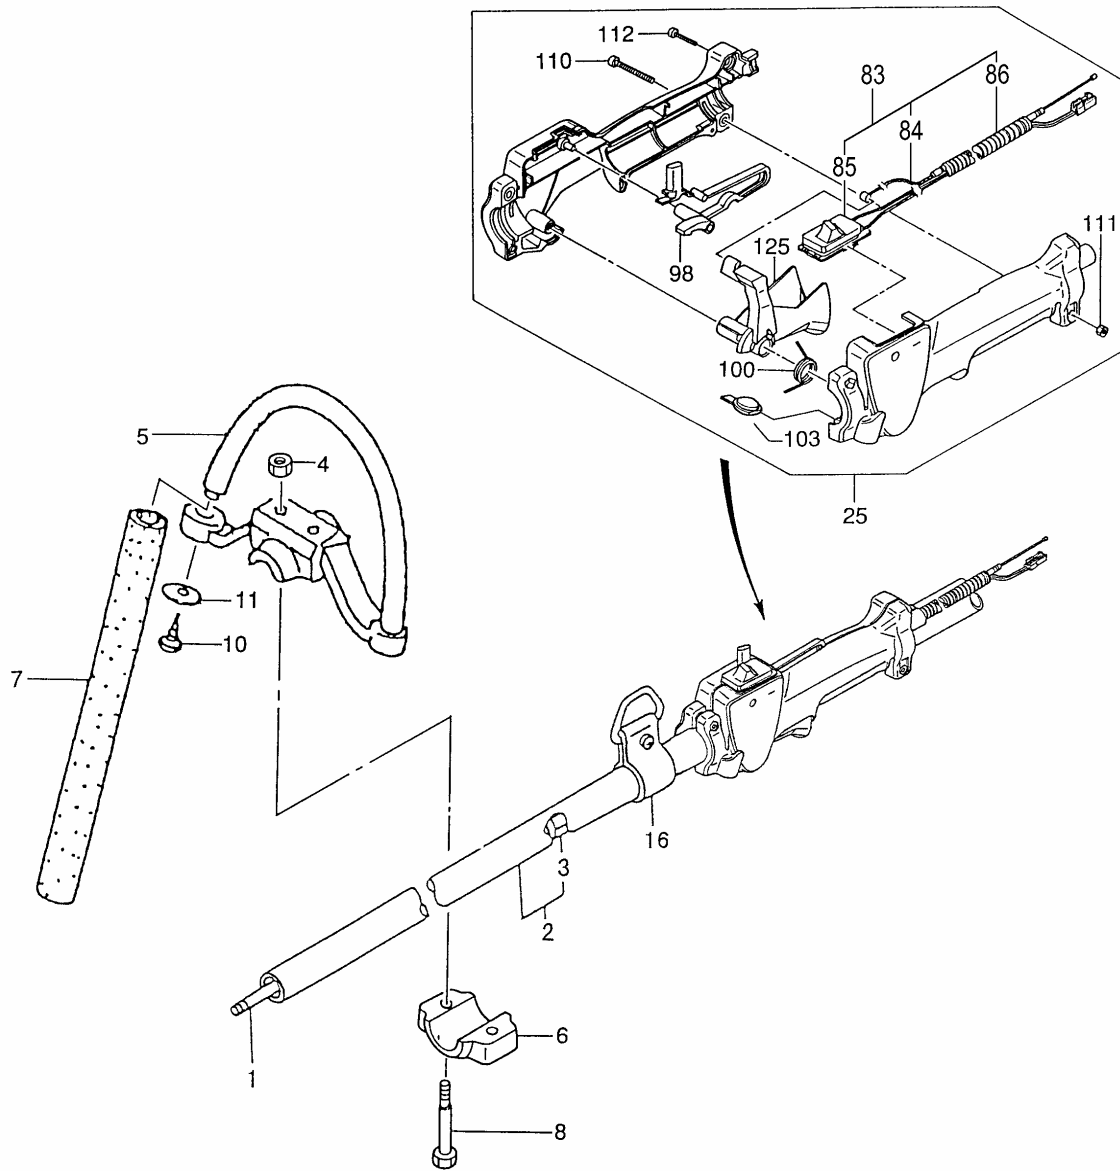

# B34-01 TPS-2501 CYLINDER/PISTON/CRANK SHAFT

REF. NUMBER	PARTS NUMBER	Q'TY	SERIAL NUMBER
001	157-01570-90	1	
002	018-00546-21	1	
006	001-07060-90	1	
007	994-64050-204	2	
009	017-07060-20	1	
011	041-07060-20	2	
012	030-07065-90	1	
013	039-07060-20	2	
014	037-07065-20	1	
016	046-07060-90	1	
017	089-07060-80	1	
035	191-07060-90	1	
043	167-07060-80	1	
046	994-16040-201	2	
055	250-07060-20	1	
060	198-07060-20	1	

# B34-07 TPS-2501 CARBURETOR

REF. NUMBER	PARTS NUMBER	Q'TY	SERIAL NUMBER
002	575-25153-80	1	
003	442-25151-80	1	
004	476-25151-20	1	
005	447-25108-20	1	
006	474-25241-80	1	
007	475-25153-20	1	
008	576-25100-20	1	
009	577-25100-20	1	
010	599-2000W-43	1	
011	550-25100-20	1	
012	489-25100-20	1	
013	539-25120-20	1	
014	488-25170-80	1	
015	514-25100-20	2	
016	544-25164-20	1	
017	613-25100-20	1	
018	614-25137-20	1	
019	431-0634C-20	1	
020	548-25151-20	4	
021	549-25165-20	1	
201	578-25007-20	1	

# B34-08 TPS-2501 THROTTLE LEVER/HANDLE

REF. NUMBER	PARTS NUMBER	Q'TY	SERIAL NUMBER
001	343-32346-20	1	
002	341-32304-80	1	
003	347-37601-90	6	
004	991-01060-041	2	
005	500-37286-20	1	
006	506-37300-20	1	
007	503-3738E-20	1	
008	994-23060-432	2	
010	993-11052-012	1	
011	368-32350-20	1	
016	335-37526-90	1	
025	870-38402-90	1	
083	885-38400-80	1	
084	887-38400-80	1	
085	156-38400-80	1	
086	164-07017-50	1	
098	253-38400-20	1	
100	832-38400-20	1	
103	322-38400-20	1	
110	994-31050-203	2	
111	991-01050-043	2	
112	993-46040-202	4	
125	880-38400-20	1	