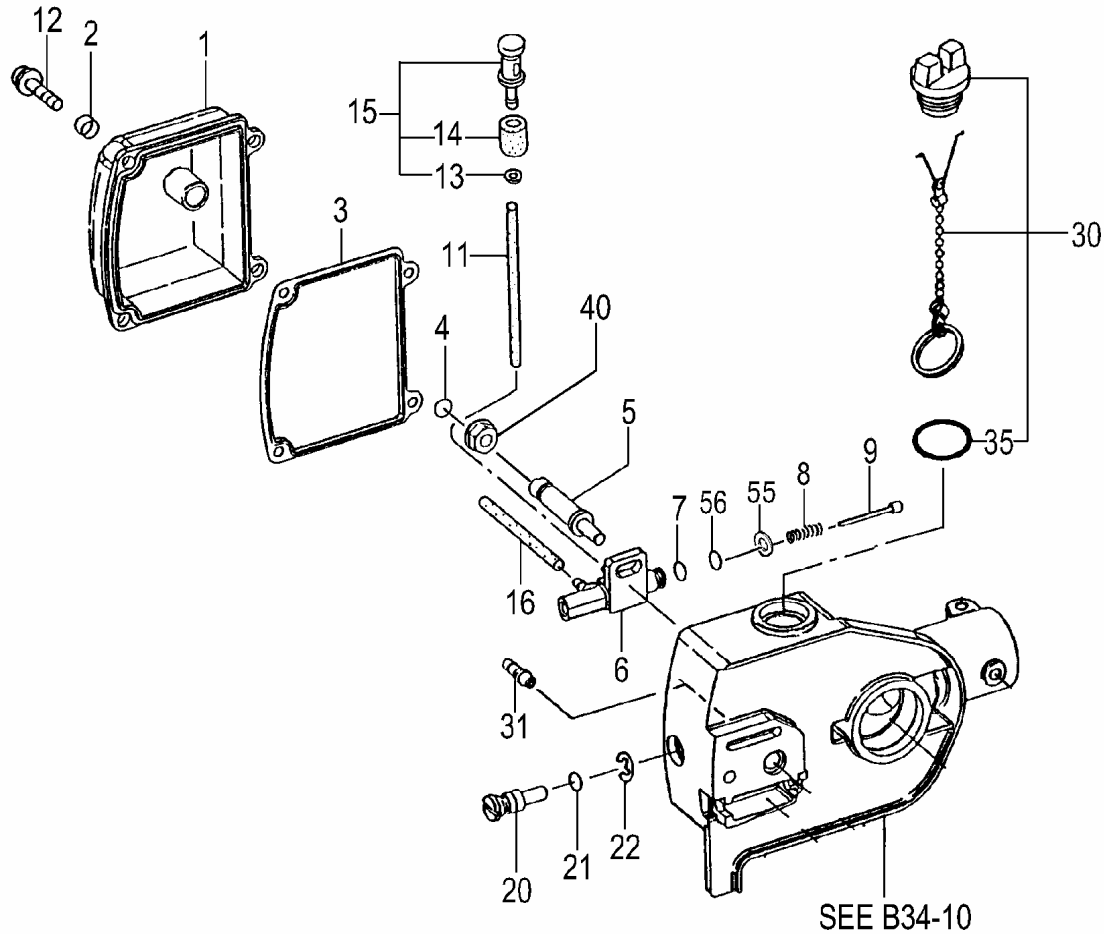

B34-09 TPS-2501 GEAR CASE-1

REF. NUMBER	PARTS NUMBER	Q'TY	SERIAL NUMBER
001	041-32304-20	1	
002	031-32304-20	1	
003	422-32304-21	1	
004	999-67005-000	1	
005	382-32304-20	1	
006	071-32344-80	1	
007	999-67005-000	1	
008	449-32304-20	1	
009	073-32304-81	1	
011	700-53005-06	1	
012	994-16040-126	4	
013	992-01050-011	1	
014	487-32345-20	1	
015	486-32345-90	1	
016	700-53005-07	1	
020	501-32304-21	1	
021	999-67005-000	1	
022	993-55060-001	1	
030	624-32304-92	1	
031	082-32304-20	1	
035	999-67015-000	1	
040	992-30080-000	1	
055	992-01020-011	1	
056	999-67001-413	1